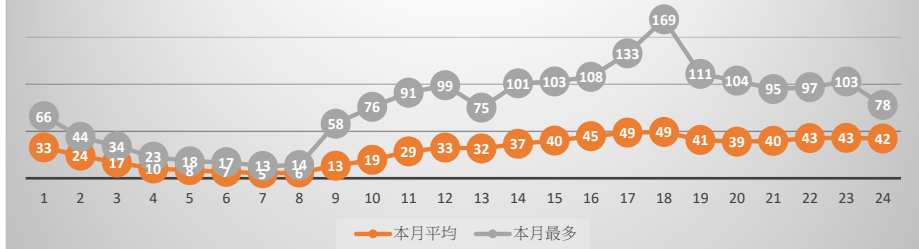

淡江軟體雲10708-10809尖峰離峰使用人次統計

尖峰離峰使用人次統計(總表)

108-09 月份尖峰離峰使用人次統計

		分時使用次數																							
項目	日期	1	2	3	4	5	6	7	8	9	10	11	12	13	14	15	16	17	18	19	20	21	22	23	24
總計		24,775	18,549	13,226	9,407	7,072	5,758	5,039	5,010	7,753	10,949	16,192	18,348	18,874	22,164	24,632	26,445	27,174	25,578	23,972	24,910	27,566	29,778	30,770	29,792
平均		58	44	31	22	17	14	12	12	18	26	38	43	44	52	58	62	64	60	56	58	65	70	72	70
最多		276	230	181	145	121	110	103	98	116	129	168	260	241	229	236	283	251	230	198	220	261	290	296	307
2018-08-01		21	16	15	12	5	4	5	6	11	17	25	35	30	27	36	36	31	30	30	23	26	24	26	26
2018-08-02		23	19	16	15	12	10	6	5	7	11	18	23	19	24	25	25	27	26	23	20	21	24	24	25
2018-08-03		25	23	17	13	9	7	7	5	6	10	14	12	12	17	17	19	19	14	10	8	15	12	9	16
2018-08-04		12	9	8	6	5	5	4	3	2	5	5	8	9	11	12	19	20	21	14	20	18	17	12	15
2018-08-05		19	12	7	6	5	4	4	6	4	4	3	6	8	7	7	9	14	12	11	16	11	13	14	14
2018-08-06		16	12	10	6	5	6	7	9	11	12	20	19	17	27	30	34	33	30	34	27	32	36	28	20
2018-08-07		15	13	8	9	6	5	4	6	9	15	26	34	48	36	32	34	39	30	22	22	21	21	19	20
2018-08-08		15	8	8	8	7	6	5	4	7	17	23	27	30	38	112	160	217	113	26	19	25	27	34	30
2018-08-09		25	12	9	6	7	5	3	5	13	23	23	21	29	28	30	35	36	33	34	29	27	25	29	21
2018-08-10		19	18	13	9	5	5	6	7	8	15	19	23	16	25	23	27	31	27	22	18	11	10	15	15
2018-08-11		12	5	3	2	2	1	2	2	2	5	8	7	10	11	16	20	19	15	14	17	18	16	14	12
2018-08-12		17	15	9	8	8	7	6	7	6	5	15	14	10	14	16	19	19	22	17	15	15	25	26	21
2018-08-13		13	13	8	5	5	6	5	7	11	17	25	28	25	28	29	31	23	30	27	17	18	21	29	25
2018-08-14		20	16	11	9	10	8	8	9	12	15	37	40	37	55	50	49	42	23	22	25	21	30	24	20
2018-08-15		20	9	14	8	6	5	2	4	7	14	23	25	20	27	25	34	44	34	22	22	25	22	31	33
2018-08-16		27	22	10	8	6	5	4	7	7	11	18	24	26	22	37	37	29	26	18	17	15	17	16	19
2018-08-17		16	16	19	16	8	11	13	11	9	6	14	18	23	33	27	26	28	24	18	15	11	17	17	22
2018-08-18		15	12	10	8	7	6	7	7	4	6	8	10	14	11	14	17	24	19	18	14	16	17	19	16
2018-08-19		12	12	10	7	4	4	1	2	2	7	6	8	14	8	13	17	16	16	13	14	16	20	23	23
2018-08-20		20	14	12	11	5	6	4	2	6	6	7	10	14	18	29	35	39	36	20	24	25	29	27	26
2018-08-21		20	14	8	8	5	2	4	3	8	10	17	16	21	31	41	50	50	44	27	24	21	24	23	31
2018-08-22		23	13	12	11	7	6	7	7	9	16	11	15	26	23	26	27	31	30	19	32	23	25	27	27
2018-08-23		24	20	14	12	11	15	15	14	11	16	15	17	15	22	23	25	25	23	15	11	11	14	16	15
2018-08-24		14	9	7	5	5	4	6	6	4	9	12	13	11	16	18	17	17	21	16	16	17	13	16	18
2018-08-25		15	13	8	6	5	5	5	5	4	5	8	7	7	7	11	12	16	14	15	16	20	19	19	21
2018-08-26		18	14	12	8	6	4	4	4	5	6	6	7	8	8	13	16	12	12	14	20	16	20	20	14