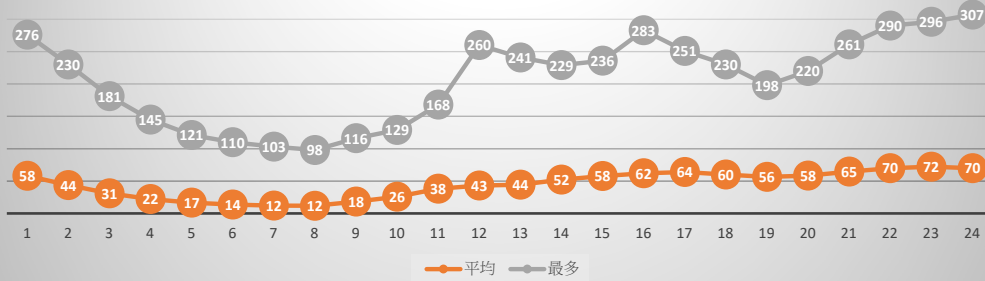

淡江軟體雲10708-10809尖峰離峰使用人次統計

尖峰離峰使用人次統計(總表)

108-09 月份尖峰離峰使用人次統計

		分時使用次數																							
項目	日期	1	2	3	4	5	6	7	8	9	10	11	12	13	14	15	16	17	18	19	20	21	22	23	24
總計		24,775	18,549	13,226	9,407	7,072	5,758	5,039	5,010	7,753	10,949	16,192	18,348	18,874	22,164	24,632	26,445	27,174	25,578	23,972	24,910	27,566	29,778	30,770	29,792
平均		58	44	31	22	17	14	12	12	18	26	38	43	44	52	58	62	64	60	56	58	65	70	72	70
最多		276	230	181	145	121	110	103	98	116	129	168	260	241	229	236	283	251	230	198	220	261	290	296	307
2018-08-01		21	16	15	12	5	4	5	6	11	17	25	35	30	27	36	36	31	30	30	23	26	24	26	26
2018-08-02		23	19	16	15	12	10	6	5	7	11	18	23	19	24	25	25	27	26	23	20	21	24	24	25
2018-08-03		25	23	17	13	9	7	7	5	6	10	14	12	12	17	17	19	19	14	10	8	15	12	9	16
2018-08-04		12	9	8	6	5	5	4	3	2	5	5	8	9	11	12	19	20	21	14	20	18	17	12	15
2018-08-05		19	12	7	6	5	4	4	6	4	4	3	6	8	7	7	9	14	12	11	16	11	13	14	14
2018-08-06		16	12	10	6	5	6	7	9	11	12	20	19	17	27	30	34	33	30	34	27	32	36	28	20
2018-08-07		15	13	8	9	6	5	4	6	9	15	26	34	48	36	32	34	39	30	22	22	21	21	19	20
2018-08-08		15	8	8	8	7	6	5	4	7	17	23	27	30	38	112	160	217	113	26	19	25	27	34	30
2018-08-09		25	12	9	6	7	5	3	5	13	23	23	21	29	28	30	35	36	33	34	29	27	25	29	21
2018-08-10		19	18	13	9	5	5	6	7	8	15	19	23	16	25	23	27	31	27	22	18	11	10	15	15
2018-08-11		12	5	3	2	2	1	2	2	2	5	8	7	10	11	16	20	19	15	14	17	18	16	14	12
2018-08-12		17	15	9	8	8	7	6	7	6	5	15	14	10	14	16	19	19	22	17	15	15	25	26	21
2018-08-13		13	13	8	5	5	6	5	7	11	17	25	28	25	28	29	31	23	30	27	17	18	21	29	25
2018-08-14		20	16	11	9	10	8	8	9	12	15	37	40	37	55	50	49	42	23	22	25	21	30	24	20
2018-08-15		20	9	14	8	6	5	2	4	7	14	23	25	20	27	25	34	44	34	22	22	25	22	31	33
2018-08-16		27	22	10	8	6	5	4	7	7	11	18	24	26	22	37	37	29	26	18	17	15	17	16	19
2018-08-17		16	16	19	16	8	11	13	11	9	6	14	18	23	33	27	26	28	24	18	15	11	17	17	22
2018-08-18		15	12	10	8	7	6	7	7	4	6	8	10	14	11	14	17	24	19	18	14	16	17	19	16
2018-08-19		12	12	10	7	4	4	1	2	2	7	6	8	14	8	13	17	16	16	13	14	16	20	23	23
2018-08-20		20	14	12	11	5	6	4	2	6	6	7	10	14	18	29	35	39	36	20	24	25	29	27	26
2018-08-21		20	14	8	8	5	2	4	3	8	10	17	16	21	31	41	50	50	44	27	24	21	24	23	31
2018-08-22		23	13	12	11	7	6	7	7	9	16	11	15	26	23	26	27	31	30	19	32	23	25	27	27
2018-08-23		24	20	14	12	11	15	15	14	11	16	15	17	15	22	23	25	25	23	15	11	11	14	16	15
2018-08-24		14	9	7	5	5	4	6	6	4	9	12	13	11	16	18	17	17	21	16	16	17	13	16	18
2018-08-25		15	13	8	6	5	5	5	5	4	5	8	7	7	7	11	12	16	14	15	16	20	19	19	21
2018-08-26		18	14	12	8	6	4	4	4	5	6	6	7	8	8	13	16	12	12	14	20	16	20	20	14