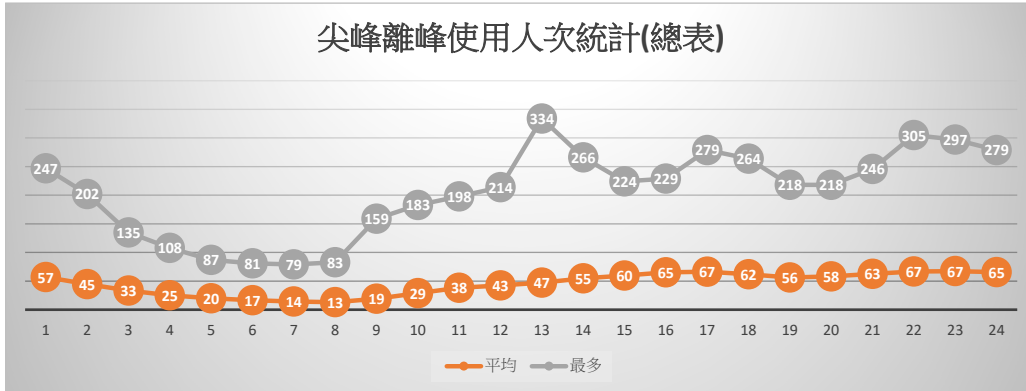

淡江軟體雲10808-10912尖峰離峰使用人次統計

項目	日期	分時使用次數																							
		1	2	3	4	5	6	7	8	9	10	11	12	13	14	15	16	17	18	19	20	21	22	23	24
總計		29,100	22,808	17,094	12,825	10,130	8,321	7,145	6,624	9,828	14,652	19,675	21,769	24,114	28,017	30,549	33,406	34,055	31,610	28,955	29,894	32,052	34,213	34,465	33,532
平均		57	45	33	25	20	17	14	13	19	29	38	43	47	55	60	65	67	62	56	58	63	67	67	65
最多		247	202	135	108	87	81	79	83	159	183	198	214	334	266	224	229	279	264	218	218	246	305	297	279
2019-08-01		31	24	17	13	9	9	8	10	9	21	28	36	29	35	38	40	35	35	34	29	29	32	29	25
2019-08-02		20	13	9	7	7	4	5	7	8	11	10	10	10	18	28	32	29	30	26	21	23	20	18	21
2019-08-03		16	14	8	5	2	2	2	4	5	6	8	11	13	15	17	18	23	31	21	19	20	19	19	16
2019-08-04		19	13	8	5	3	1	1	1	4	6	8	9	13	16	19	16	20	21	21	23	25	34	31	26
2019-08-05		17	7	3	3	2	2	5	9	14	16	14	12	20	24	24	28	30	33	31	22	29	31	34	25
2019-08-06		26	18	14	10	8	9	9	6	9	13	19	20	25	31	35	35	46	39	30	29	37	34	38	38
2019-08-07		31	21	14	8	7	9	10	9	15	28	30	31	28	28	37	45	43	39	31	22	23	36	29	28
2019-08-08		21	9	4	3	3	3	5	7	6	15	15	20	28	37	42	33	29	17	7	7	14	22	23	21
2019-08-09		20	11	6	3	2	2	2	3	3	8	13	13	16	20	25	25	30	22	30	38	44	37	40	41
2019-08-10		38	27	22	22	23	19	18	19	18	24	32	31	31	31	34	34	36	42	44	36	41	42	43	46
2019-08-11		43	36	35	30	30	30	22	21	19	25	22	21	25	27	33	37	35	30	32	33	38	40	39	44
2019-08-12		33	26	20	18	18	20	18	18	28	32	38	41	43	45	50	56	49	49	43	43	41	41	47	43
2019-08-13		39	31	31	32	28	23	23	21	25	24	31	41	39	44	50	59	57	49	46	52	53	56	59	59
2019-08-14		50	44	36	32	23	22	22	25	32	38	49	57	45	49	57	61	55	46	41	40	45	37	21	23
2019-08-15		19	16	13	8	6	6	4	5	10	14	21	27	23	22	39	42	43	44	28	32	30	30	34	31
2019-08-16		24	9	7	4	4	5	6	7	5	11	8	12	13	17	17	19	18	14	12	15	20	22	21	19
2019-08-17		17	12	7	7	4	2	1	3	5	5	13	13	13	14	12	23	17	17	19	18	16	15	20	17
2019-08-18		12	8	9	4	4	4	3	2	4	6	5	7	8	15	15	12	14	18	18	14	18	20	18	16
2019-08-19		12	8	8	6	4	3	4	3	9	13	18	24	23	33	41	35	32	33	26	20	18	24	29	28
2019-08-20		22	17	12	8	5	5	3	5	9	11	12	14	14	19	25	29	27	26	20	19	23	28	31	30
2019-08-21		23	21	14	12	9	8	7	6	6	15	16	17	22	28	37	31	38	34	30	29	29	34	31	27
2019-08-22		23	18	14	9	8	5	5	6	10	7	13	17	13	21	35	31	28	26	25	20	20	20	24	24
2019-08-23		22	15	12	13	8	7	6	7	10	12	13	11	8	14	15	19	19	16	14	17	16	15	15	12
2019-08-24		10	6	4	4	3	1	2	2	4	5	12	13	11	10	20	22	19	18	12	19	17	20	18	20
2019-08-25		13	8	6	3	2	1	2	2	5	4	6	11	16	18	20	20	27	27	18	24	24	22	27	25
2019-08-26		18	13	7	6	3	2	2	4	8	15	18	17	22	21	26	27	31	25	16	14	19	19	21	18
2019-08-27		12	9	5	4	3	3	3	3	8	14	21	30	24	26	27	41	32	29	24	17	22	19	19	21
2019-08-28		16	8	6	5	3	7	4	3	9	18	19	16	15	17	19	29	31	27	25	22	24	19	26	27
2019-08-29		24	16	13	8	7	6	7	7	11	12	24	31	37	30	36	35	31	30	27	26	23	23	26	26
2019-08-30		18	8	6	4	4	1	-	-	2	9	12	13	11	9	11	19	17	14	14	12	11	15	14	19