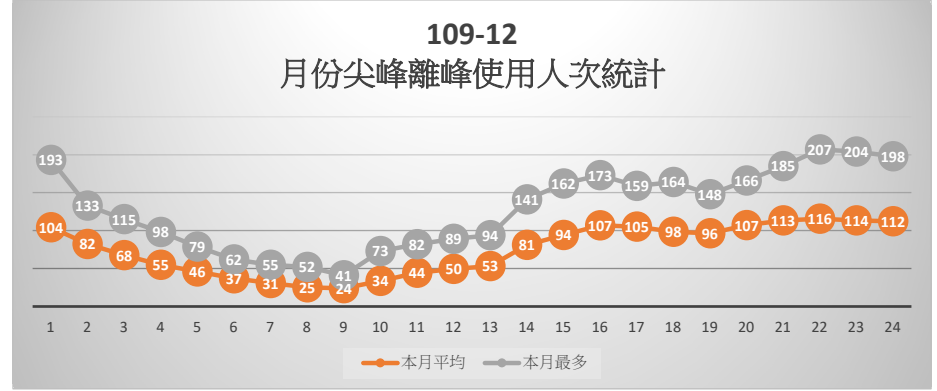

淡江軟體雲10808-10912尖峰離峰使用人次統計

項目	日期	分時使用次數																							
		1	2	3	4	5	6	7	8	9	10	11	12	13	14	15	16	17	18	19	20	21	22	23	24
總計		29,100	22,808	17,094	12,825	10,130	8,321	7,145	6,624	9,828	14,652	19,675	21,769	24,114	28,017	30,549	33,406	34,055	31,610	28,955	29,894	32,052	34,213	34,465	33,532
平均		57	45	33	25	20	17	14	13	19	29	38	43	47	55	60	65	67	62	56	58	63	67	67	65
最多		247	202	135	108	87	81	79	83	159	183	198	214	334	266	224	229	279	264	218	218	246	305	297	279
2019-08-01		31	24	17	13	9	9	8	10	9	21	28	36	29	35	38	40	35	35	34	29	29	32	29	25
2019-08-02		20	13	9	7	7	4	5	7	8	11	10	10	10	18	28	32	29	30	26	21	23	20	18	21
2019-08-03		16	14	8	5	2	2	2	4	5	6	8	11	13	15	17	18	23	31	21	19	20	19	19	16
2019-08-04		19	13	8	5	3	1	1	1	4	6	8	9	13	16	19	16	20	21	21	23	25	34	31	26
2019-08-05		17	7	3	3	2	2	5	9	14	16	14	12	20	24	24	28	30	33	31	22	29	31	34	25
2019-08-06		26	18	14	10	8	9	9	6	9	13	19	20	25	31	35	35	46	39	30	29	37	34	38	38
2019-08-07		31	21	14	8	7	9	10	9	15	28	30	31	28	28	37	45	43	39	31	22	23	36	29	28
2019-08-08		21	9	4	3	3	3	5	7	6	15	15	20	28	37	42	33	29	17	7	7	14	22	23	21
2019-08-09		20	11	6	3	2	2	2	3	3	8	13	13	16	20	25	25	30	22	30	38	44	37	40	41
2019-08-10		38	27	22	22	23	19	18	19	18	24	32	31	31	31	34	34	36	42	44	36	41	42	43	46
2019-08-11		43	36	35	30	30	30	22	21	19	25	22	21	25	27	33	37	35	30	32	33	38	40	39	44
2019-08-12		33	26	20	18	18	20	18	18	28	32	38	41	43	45	50	56	49	49	43	43	41	41	47	43
2019-08-13		39	31	31	32	28	23	23	21	25	24	31	41	39	44	50	59	57	49	46	52	53	56	59	59
2019-08-14		50	44	36	32	23	22	22	25	32	38	49	57	45	49	57	61	55	46	41	40	45	37	21	23
2019-08-15		19	16	13	8	6	6	4	5	10	14	21	27	23	22	39	42	43	44	28	32	30	30	34	31
2019-08-16		24	9	7	4	4	5	6	7	5	11	8	12	13	17	17	19	18	14	12	15	20	22	21	19
2019-08-17		17	12	7	7	4	2	1	3	5	5	13	13	13	14	12	23	17	17	19	18	16	15	20	17
2019-08-18		12	8	9	4	4	4	3	2	4	6	5	7	8	15	15	12	14	18	18	14	18	20	18	16
2019-08-19		12	8	8	6	4	3	4	3	9	13	18	24	23	33	41	35	32	33	26	20	18	24	29	28
2019-08-20		22	17	12	8	5	5	3	5	9	11	12	14	14	19	25	29	27	26	20	19	23	28	31	30
2019-08-21		23	21	14	12	9	8	7	6	6	15	16	17	22	28	37	31	38	34	30	29	29	34	31	27
2019-08-22		23	18	14	9	8	5	5	6	10	7	13	17	13	21	35	31	28	26	25	20	20	20	24	24
2019-08-23		22	15	12	13	8	7	6	7	10	12	13	11	8	14	15	19	19	16	14	17	16	15	15	12
2019-08-24		10	6	4	4	3	1	2	2	4	5	12	13	11	10	20	22	19	18	12	19	17	20	18	20
2019-08-25		13	8	6	3	2	1	2	2	5	4	6	11	16	18	20	20	27	27	18	24	24	22	27	25
2019-08-26		18	13	7	6	3	2	2	4	8	15	18	17	22	21	26	27	31	25	16	14	19	19	21	18
2019-08-27		12	9	5	4	3	3	3	3	8	14	21	30	24	26	27	41	32	29	24	17	22	19	19	21
2019-08-28		16	8	6	5	3	7	4	3	9	18	19	16	15	17	19	29	31	27	25	22	24	19	26	27
2019-08-29		24	16	13	8	7	6	7	7	11	12	24	31	37	30	36	35	31	30	27	26	23	23	26	26
2019-08-30		18	8	6	4	4	1	-	-	2	9	12	13	11	9	11	19	17	14	14	12	11	15	14	19