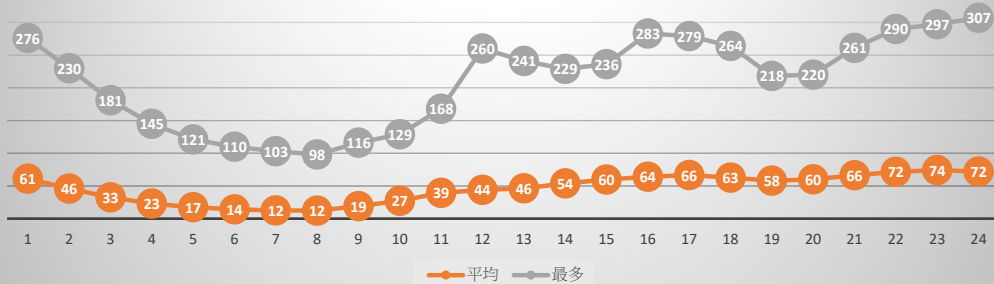

淡江軟體雲10701-10901尖峰離峰使用人次統計

尖峰離峰使用人次統計(總表)

109-01 月份尖峰離峰使用人次統計

項目	日期	分時使用次數																							
		1	2	3	4	5	6	7	8	9	10	11	12	13	14	15	16	17	18	19	20	21	22	23	24
總計		33,484	25,307	17,918	12,680	9,500	7,729	6,748	6,702	10,431	14,987	21,538	24,069	25,282	29,578	32,717	35,167	36,491	34,331	31,972	33,020	36,411	39,293	40,756	39,511
平均		61	46	33	23	17	14	12	12	19	27	39	44	46	54	60	64	66	63	58	60	66	72	74	72
最多		276	230	181	145	121	110	103	98	116	129	168	260	241	229	236	283	279	264	218	220	261	290	297	307
2018-08-01		21	16	15	12	5	4	5	6	11	17	25	35	30	27	36	36	31	30	30	23	26	24	26	26
2018-08-02		23	19	16	15	12	10	6	5	7	11	18	23	19	24	25	25	27	26	23	20	21	24	24	25
2018-08-03		25	23	17	13	9	7	7	5	6	10	14	12	12	17	17	19	19	14	10	8	15	12	9	16
2018-08-04		12	9	8	6	5	5	4	3	2	5	5	8	9	11	12	19	20	21	14	20	18	17	12	15
2018-08-05		19	12	7	6	5	4	4	6	4	4	3	6	8	7	7	9	14	12	11	16	11	13	14	14
2018-08-06		16	12	10	6	5	6	7	9	11	12	20	19	17	27	30	34	33	30	34	27	32	36	28	20
2018-08-07		15	13	8	9	6	5	4	6	9	15	26	34	48	36	32	34	39	30	22	22	21	21	19	20
2018-08-08		15	8	8	8	7	6	5	4	7	17	23	27	30	38	112	160	217	113	26	19	25	27	34	30
2018-08-09		25	12	9	6	7	5	3	5	13	23	23	21	29	28	30	35	36	33	34	29	27	25	29	21
2018-08-10		19	18	13	9	5	5	6	7	8	15	19	23	16	25	23	27	31	27	22	18	11	10	15	15
2018-08-11		12	5	3	2	2	1	2	2	2	5	8	7	10	11	16	20	19	15	14	17	18	16	14	12
2018-08-12		17	15	9	8	8	7	6	7	6	5	15	14	10	14	16	19	19	22	17	15	15	25	26	21
2018-08-13		13	13	8	5	5	6	5	7	11	17	25	28	25	28	29	31	23	30	27	17	18	21	29	25
2018-08-14		20	16	11	9	10	8	8	9	12	15	37	40	37	55	50	49	42	23	22	25	21	30	24	20
2018-08-15		20	9	14	8	6	5	2	4	7	14	23	25	20	27	25	34	44	34	22	22	25	22	31	33
2018-08-16		27	22	10	8	6	5	4	7	7	11	18	24	26	22	37	37	29	26	18	17	15	17	16	19
2018-08-17		16	16	19	16	8	11	13	11	9	6	14	18	23	33	27	26	28	24	18	15	11	17	17	22
2018-08-18		15	12	10	8	7	6	7	7	4	6	8	10	14	11	14	17	24	19	18	14	16	17	19	16
2018-08-19		12	12	10	7	4	4	1	2	2	7	6	8	14	8	13	17	16	16	13	14	16	20	23	23
2018-08-20		20	14	12	11	5	6	4	2	6	6	7	10	14	18	29	35	39	36	20	24	25	29	27	26
2018-08-21		20	14	8	8	5	2	4	3	8	10	17	16	21	31	41	50	50	44	27	24	21	24	23	31
2018-08-22		23	13	12	11	7	6	7	7	9	16	11	15	26	23	26	27	31	30	19	32	23	25	27	27
2018-08-23		24	20	14	12	11	15	15	14	11	16	15	17	15	22	23	25	25	23	15	11	11	14	16	15
2018-08-24		14	9	7	5	5	4	6	6	4	9	12	13	11	16	18	17	17	21	16	16	17	13	16	18
2018-08-25		15	13	8	6	5	5	5	5	4	5	8	7	7	7	11	12	16	14	15	16	20	19	19	21