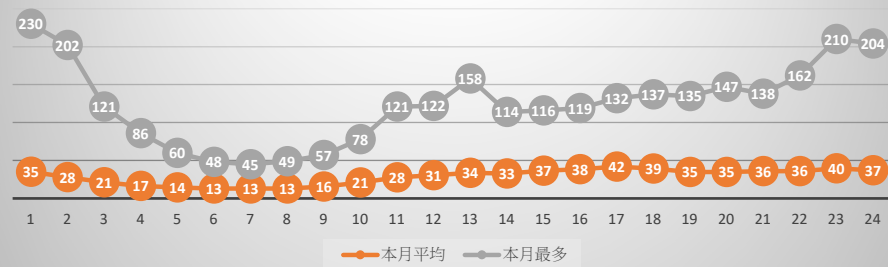

淡江軟體雲10701-10901尖峰離峰使用人次統計

尖峰離峰使用人次統計(總表)

109-01 月份尖峰離峰使用人次統計

項目	日期	分時使用次數																							
		1	2	3	4	5	6	7	8	9	10	11	12	13	14	15	16	17	18	19	20	21	22	23	24
總計		33,484	25,307	17,918	12,680	9,500	7,729	6,748	6,702	10,431	14,987	21,538	24,069	25,282	29,578	32,717	35,167	36,491	34,331	31,972	33,020	36,411	39,293	40,756	39,511
平均		61	46	33	23	17	14	12	12	19	27	39	44	46	54	60	64	66	63	58	60	66	72	74	72
最多		276	230	181	145	121	110	103	98	116	129	168	260	241	229	236	283	279	264	218	220	261	290	297	307
2018-08-01		21	16	15	12	5	4	5	6	11	17	25	35	30	27	36	36	31	30	30	23	26	24	26	26
2018-08-02		23	19	16	15	12	10	6	5	7	11	18	23	19	24	25	25	27	26	23	20	21	24	24	25
2018-08-03		25	23	17	13	9	7	7	5	6	10	14	12	12	17	17	19	19	14	10	8	15	12	9	16
2018-08-04		12	9	8	6	5	5	4	3	2	5	5	8	9	11	12	19	20	21	14	20	18	17	12	15
2018-08-05		19	12	7	6	5	4	4	6	4	4	3	6	8	7	7	9	14	12	11	16	11	13	14	14
2018-08-06		16	12	10	6	5	6	7	9	11	12	20	19	17	27	30	34	33	30	34	27	32	36	28	20
2018-08-07		15	13	8	9	6	5	4	6	9	15	26	34	48	36	32	34	39	30	22	22	21	21	19	20
2018-08-08		15	8	8	8	7	6	5	4	7	17	23	27	30	38	112	160	217	113	26	19	25	27	34	30
2018-08-09		25	12	9	6	7	5	3	5	13	23	23	21	29	28	30	35	36	33	34	29	27	25	29	21
2018-08-10		19	18	13	9	5	5	6	7	8	15	19	23	16	25	23	27	31	27	22	18	11	10	15	15
2018-08-11		12	5	3	2	2	1	2	2	2	5	8	7	10	11	16	20	19	15	14	17	18	16	14	12
2018-08-12		17	15	9	8	8	7	6	7	6	5	15	14	10	14	16	19	19	22	17	15	15	25	26	21
2018-08-13		13	13	8	5	5	6	5	7	11	17	25	28	25	28	29	31	23	30	27	17	18	21	29	25
2018-08-14		20	16	11	9	10	8	8	9	12	15	37	40	37	55	50	49	42	23	22	25	21	30	24	20
2018-08-15		20	9	14	8	6	5	2	4	7	14	23	25	20	27	25	34	44	34	22	22	25	22	31	33
2018-08-16		27	22	10	8	6	5	4	7	7	11	18	24	26	22	37	37	29	26	18	17	15	17	16	19
2018-08-17		16	16	19	16	8	11	13	11	9	6	14	18	23	33	27	26	28	24	18	15	11	17	17	22
2018-08-18		15	12	10	8	7	6	7	7	4	6	8	10	14	11	14	17	24	19	18	14	16	17	19	16
2018-08-19		12	12	10	7	4	4	1	2	2	7	6	8	14	8	13	17	16	16	13	14	16	20	23	23
2018-08-20		20	14	12	11	5	6	4	2	6	6	7	10	14	18	29	35	39	36	20	24	25	29	27	26
2018-08-21		20	14	8	8	5	2	4	3	8	10	17	16	21	31	41	50	50	44	27	24	21	24	23	31
2018-08-22		23	13	12	11	7	6	7	7	9	16	11	15	26	23	26	27	31	30	19	32	23	25	27	27
2018-08-23		24	20	14	12	11	15	15	14	11	16	15	17	15	22	23	25	25	23	15	11	11	14	16	15
2018-08-24		14	9	7	5	5	4	6	6	4	9	12	13	11	16	18	17	17	21	16	16	17	13	16	18
2018-08-25		15	13	8	6	5	5	5	5	4	5	8	7	7	7	11	12	16	14	15	16	20	19	19	21