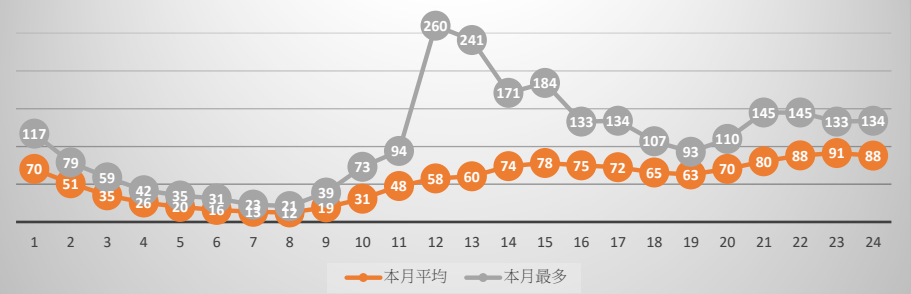

尖峰離峰使用人次統計(總表)

107-10月份尖峰離峰使用人次統計

項目	日期	分時使用次數																							
		1	2	3	4	5	6	7	8	9	10	11	12	13	14	15	16	17	18	19	20	21	22	23	24
總計		31,788	23,653	16,712	11,947	9,223	7,702	6,909	6,828	10,615	16,143	23,075	26,135	26,640	29,974	32,539	34,964	35,489	33,185	31,111	31,941	34,729	37,434	38,937	37,992
平均		70	52	37	26	20	17	15	15	23	35	50	57	58	66	71	77	78	73	68	70	76	82	85	83
最多		338	305	265	234	226	218	210	207	211	250	360	414	302	368	400	406	411	374	359	374	388	413	411	411
2017-08-01		19	12	7	9	8	4	4	3	7	8	11	17	16	18	32	26	23	25	22	17	20	24	29	29
2017-08-02		22	20	22	20	16	17	15	16	8	16	17	20	18	27	22	24	25	21	19	22	26	21	21	23
2017-08-03		21	16	14	11	11	9	10	11	11	10	15	24	27	24	23	22	32	24	18	18	23	29	31	25
2017-08-04		24	15	11	10	7	7	6	6	7	8	14	17	19	15	23	28	28	23	20	26	22	23	26	31
2017-08-05		23	15	10	6	5	4	3	4	4	6	10	9	9	8	7	14	12	11	9	10	14	14	18	13
2017-08-06		9	8	6	4	3	2	3	3	3	1	5	10	11	13	15	14	14	18	19	16	18	15	20	24
2017-08-07		25	20	16	11	10	8	10	9	13	17	24	39	41	34	38	33	29	26	19	17	16	15	17	22
2017-08-08		20	11	8	6	5	6	6	11	8	11	18	26	33	25	23	26	29	25	20	22	23	24	30	28
2017-08-09		22	13	11	9	13	15	15	14	19	35	44	45	48	170	131	77	70	66	59	64	55	63	60	58
2017-08-10		55	37	24	20	23	20	16	16	22	26	28	41	51	43	45	45	50	40	34	36	43	40	38	21
2017-08-11		17	16	23	17	15	15	13	13	16	18	21	21	34	28	45	36	29	26	27	28	31	34	40	30
2017-08-12		26	16	11	8	8	16	15	13	14	12	15	19	23	23	35	47	34	27	27	24	26	32	41	35
2017-08-13		25	13	9	8	6	5	5	5	5	5	7	11	28	27	24	27	23	26	31	27	31	34	32	35
2017-08-14		25	18	12	7	8	6	5	3	5	11	15	25	24	24	35	28	38	31	29	30	31	36	33	28
2017-08-15		26	16	14	10	8	5	5	6	7	12	19	25	21	32	36	45	42	42	40	28	25	24	26	30
2017-08-16		28	21	19	13	11	21	19	18	22	27	40	121	124	128	140	147	145	148	139	142	135	144	141	142
2017-08-17		132	132	130	120	120	124	126	122	125	133	137	143	146	159	147	162	155	153	146	142	139	135	141	141
2017-08-18		105	114	122	127	118	121	120	120	119	125	126	124	130	122	130	131	130	78	28	26	27	27	29	28
2017-08-19		23	17	17	21	14	15	11	13	15	18	21	18	18	22	18	17	17	13	23	23	25	31	31	31
2017-08-20		30	19	15	14	16	5	5	18	14	16	16	19	25	31	33	44	41	42	35	28	28	34	43	39
2017-08-21		29	32	24	21	19	16	13	14	28	23	27	34	36	39	40	39	43	34	35	31	33	34	38	33
2017-08-22		33	26	19	8	9	7	9	8	13	25	28	34	27	31	45	40	44	34	34	29	33	40	40	39
2017-08-23		38	37	28	22	18	15	18	16	19	22	47	41	35	32	34	37	36	38	41	48	44	38	40	37
2017-08-24		33	25	19	15	22	18	19	14	18	25	20	21	28	24	35	44	47	43	37	40	44	44	42	38
2017-08-25		34	24	16	11	9	4	3	6	8	11	12	14	22	19	20	20	28	24	21	24	27	24	25	21
2017-08-26		16	16	13	8	5	4	13	11	12	13	21	27	23	27	31	36	27	14	13	18	18	17	20	22