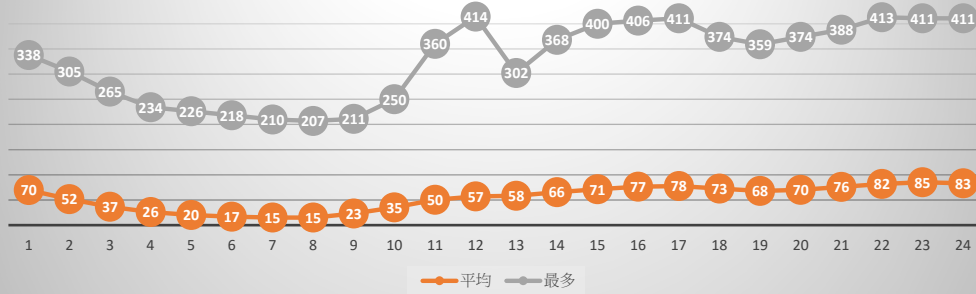

尖峰離峰使用人次統計(總表)

107-10月份尖峰離峰使用人次統計

項目	日期	分時使用次數																							
		1	2	3	4	5	6	7	8	9	10	11	12	13	14	15	16	17	18	19	20	21	22	23	24
總計		31,788	23,653	16,712	11,947	9,223	7,702	6,909	6,828	10,615	16,143	23,075	26,135	26,640	29,974	32,539	34,964	35,489	33,185	31,111	31,941	34,729	37,434	38,937	37,992
平均		70	52	37	26	20	17	15	15	23	35	50	57	58	66	71	77	78	73	68	70	76	82	85	83
最多		338	305	265	234	226	218	210	207	211	250	360	414	302	368	400	406	411	374	359	374	388	413	411	411
2017-08-01		19	12	7	9	8	4	4	3	7	8	11	17	16	18	32	26	23	25	22	17	20	24	29	29
2017-08-02		22	20	22	20	16	17	15	16	8	16	17	20	18	27	22	24	25	21	19	22	26	21	21	23
2017-08-03		21	16	14	11	11	9	10	11	11	10	15	24	27	24	23	22	32	24	18	18	23	29	31	25
2017-08-04		24	15	11	10	7	7	6	6	7	8	14	17	19	15	23	28	28	23	20	26	22	23	26	31
2017-08-05		23	15	10	6	5	4	3	4	4	6	10	9	9	8	7	14	12	11	9	10	14	14	18	13
2017-08-06		9	8	6	4	3	2	3	3	3	1	5	10	11	13	15	14	14	18	19	16	18	15	20	24
2017-08-07		25	20	16	11	10	8	10	9	13	17	24	39	41	34	38	33	29	26	19	17	16	15	17	22
2017-08-08		20	11	8	6	5	6	6	11	8	11	18	26	33	25	23	26	29	25	20	22	23	24	30	28
2017-08-09		22	13	11	9	13	15	15	14	19	35	44	45	48	170	131	77	70	66	59	64	55	63	60	58
2017-08-10		55	37	24	20	23	20	16	16	22	26	28	41	51	43	45	45	50	40	34	36	43	40	38	21
2017-08-11		17	16	23	17	15	15	13	13	16	18	21	21	34	28	45	36	29	26	27	28	31	34	40	30
2017-08-12		26	16	11	8	8	16	15	13	14	12	15	19	23	23	35	47	34	27	27	24	26	32	41	35
2017-08-13		25	13	9	8	6	5	5	5	5	5	7	11	28	27	24	27	23	26	31	27	31	34	32	35
2017-08-14		25	18	12	7	8	6	5	3	5	11	15	25	24	24	35	28	38	31	29	30	31	36	33	28
2017-08-15		26	16	14	10	8	5	5	6	7	12	19	25	21	32	36	45	42	42	40	28	25	24	26	30
2017-08-16		28	21	19	13	11	21	19	18	22	27	40	121	124	128	140	147	145	148	139	142	135	144	141	142
2017-08-17		132	132	130	120	120	124	126	122	125	133	137	143	146	159	147	162	155	153	146	142	139	135	141	141
2017-08-18		105	114	122	127	118	121	120	120	119	125	126	124	130	122	130	131	130	78	28	26	27	27	29	28
2017-08-19		23	17	17	21	14	15	11	13	15	18	21	18	18	22	18	17	17	13	23	23	25	31	31	31
2017-08-20		30	19	15	14	16	5	5	18	14	16	16	19	25	31	33	44	41	42	35	28	28	34	43	39
2017-08-21		29	32	24	21	19	16	13	14	28	23	27	34	36	39	40	39	43	34	35	31	33	34	38	33
2017-08-22		33	26	19	8	9	7	9	8	13	25	28	34	27	31	45	40	44	34	34	29	33	40	40	39
2017-08-23		38	37	28	22	18	15	18	16	19	22	47	41	35	32	34	37	36	38	41	48	44	38	40	37
2017-08-24		33	25	19	15	22	18	19	14	18	25	20	21	28	24	35	44	47	43	37	40	44	44	42	38
2017-08-25		34	24	16	11	9	4	3	6	8	11	12	14	22	19	20	20	28	24	21	24	27	24	25	21
2017-08-26		16	16	13	8	5	4	13	11	12	13	21	27	23	27	31	36	27	14	13	18	18	17	20	22