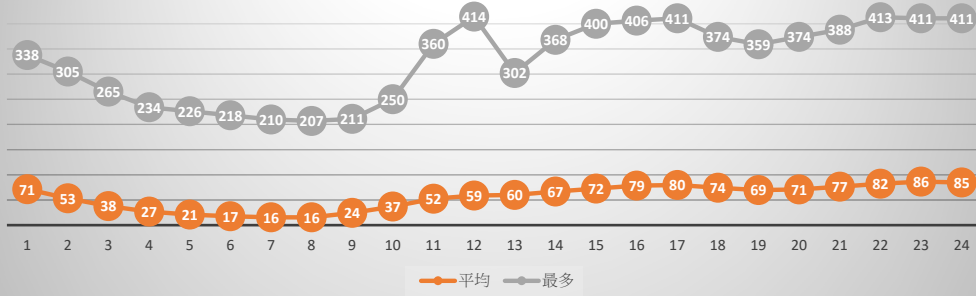

淡江軟體雲10608-10708尖峰離峰使用人次統計

尖峰離峰使用人次統計(總表)

107-08月份尖峰離峰使用人次統計

項目	日期	分時使用次數																							
		1	2	3	4	5	6	7	8	9	10	11	12	13	14	15	16	17	18	19	20	21	22	23	24
總計		28,262	21,043	14,980	10,681	8,251	6,897	6,229	6,141	9,607	14,664	20,717	23,317	23,704	26,458	28,686	31,090	31,514	29,493	27,514	28,045	30,315	32,643	34,216	33,484
平均		71	53	38	27	21	17	16	16	24	37	52	59	60	67	72	79	80	74	69	71	77	82	86	85
最多		338	305	265	234	226	218	210	207	211	250	360	414	302	368	400	406	411	374	359	374	388	413	411	411
2017-08-01		19	12	7	9	8	4	4	3	7	8	11	17	16	18	32	26	23	25	22	17	20	24	29	29
2017-08-02		22	20	22	20	16	17	15	16	8	16	17	20	18	27	22	24	25	21	19	22	26	21	21	23
2017-08-03		21	16	14	11	11	9	10	11	11	10	15	24	27	24	23	22	32	24	18	18	23	29	31	25
2017-08-04		24	15	11	10	7	7	6	6	7	8	14	17	19	15	23	28	28	23	20	26	22	23	26	31
2017-08-05		23	15	10	6	5	4	3	4	4	6	10	9	9	8	7	14	12	11	9	10	14	14	18	13
2017-08-06		9	8	6	4	3	2	3	3	3	1	5	10	11	13	15	14	14	18	19	16	18	15	20	24
2017-08-07		25	20	16	11	10	8	10	9	13	17	24	39	41	34	38	33	29	26	19	17	16	15	17	22
2017-08-08		20	11	8	6	5	6	6	11	8	11	18	26	33	25	23	26	29	25	20	22	23	24	30	28
2017-08-09		22	13	11	9	13	15	15	14	19	35	44	45	48	170	131	77	70	66	59	64	55	63	60	58
2017-08-10		55	37	24	20	23	20	16	16	22	26	28	41	51	43	45	45	50	40	34	36	43	40	38	21
2017-08-11		17	16	23	17	15	15	13	13	16	18	21	21	34	28	45	36	29	26	27	28	31	34	40	30
2017-08-12		26	16	11	8	8	16	15	13	14	12	15	19	23	23	35	47	34	27	27	24	26	32	41	35
2017-08-13		25	13	9	8	6	5	5	5	5	5	7	11	28	27	24	27	23	26	31	27	31	34	32	35
2017-08-14		25	18	12	7	8	6	5	3	5	11	15	25	24	24	35	28	38	31	29	30	31	36	33	28
2017-08-15		26	16	14	10	8	5	5	6	7	12	19	25	21	32	36	45	42	42	40	28	25	24	26	30
2017-08-16		28	21	19	13	11	21	19	18	22	27	40	121	124	128	140	147	145	148	139	142	135	144	141	142
2017-08-17		132	132	130	120	120	124	126	122	125	133	137	143	146	159	147	162	155	153	146	142	139	135	141	141
2017-08-18		105	114	122	127	118	121	120	120	119	125	126	124	130	122	130	131	130	78	28	26	27	27	29	28
2017-08-19		23	17	17	21	14	15	11	13	15	18	21	18	18	22	18	17	17	13	23	23	25	31	31	31
2017-08-20		30	19	15	14	16	5	5	18	14	16	16	19	25	31	33	44	41	42	35	28	28	34	43	39
2017-08-21		29	32	24	21	19	16	13	14	28	23	27	34	36	39	40	39	43	34	35	31	33	34	38	33
2017-08-22		33	26	19	8	9	7	9	8	13	25	28	34	27	31	45	40	44	34	34	29	33	40	40	37
2017-08-23		38	37	28	22	18	15	18	16	19	22	47	41	35	32	34	37	36	38	41	48	44	38	40	37
2017-08-24		33	25	19	15	22	18	19	14	18	25	20	21	28	24	35	44	47	43	37	40	44	44	42	38
2017-08-25		34	24	16	11	9	4	3	6	8	11	12	14	22	19	20	20	28	24	21	24	27	24	25	21
2017-08-26		16	16	13	8	5	4	13	11	12	13	21	27	23	27	31	36	27	14	13	18	18	17	20	22