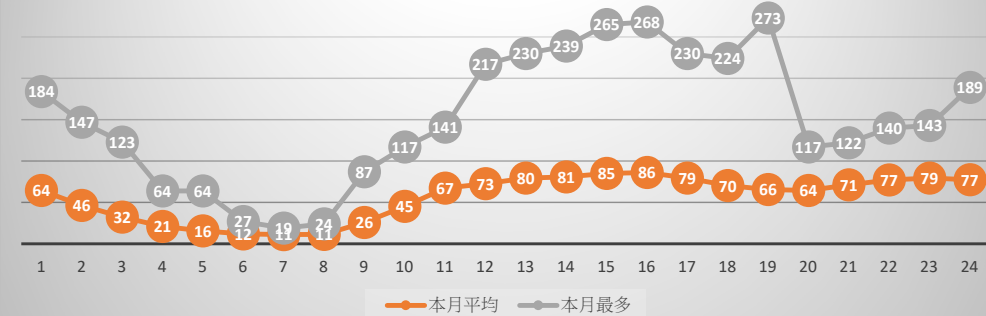

尖峰離峰使用人次統計(總表)

107-03月份尖峰離峰使用人次統計

項目	日期	分時使用次數																							
		1	2	3	4	5	6	7	8	9	10	11	12	13	14	15	16	17	18	19	20	21	22	23	24
總計		30,784	23,172	16,618	12,011	9,470	7,824	6,978	6,729	10,563	15,485	21,352	23,639	23,224	25,856	27,753	31,393	32,773	31,035	28,801	29,695	32,810	35,214	36,823	35,896
平均		78	59	42	31	24	20	18	17	27	39	54	60	59	66	71	80	83	79	73	76	83	90	94	91
最多		338	305	265	234	226	218	210	207	211	233	294	281	268	286	310	337	330	328	354	356	394	407	441	419
2017-01-01		42	38	24	16	8	5	3	5	5	14	24	39	42	55	73	96	96	105	101	108	120	135	139	142
2017-01-02		106	75	52	44	27	20	17	14	13	32	57	98	128	152	199	222	258	257	212	250	291	352	349	313
2017-01-03		239	206	133	91	69	69	60	55	64	73	87	94	97	129	199	231	168	171	206	228	394	407	441	419
2017-01-04		308	234	176	135	109	84	75	71	202	179	158	130	148	190	167	163	179	177	152	207	322	288	259	269
2017-01-05		241	203	157	116	89	75	63	57	71	85	104	98	111	108	126	132	170	161	129	115	120	133	112	98
2017-01-06		106	82	65	44	39	36	30	30	32	33	45	48	51	54	63	83	57	49	48	63	53	57	58	62
2017-01-07		70	46	39	36	29	24	16	12	11	13	30	43	36	40	56	64	70	74	70	67	62	54	53	55
2017-01-08		56	45	24	18	11	6	7	6	4	7	9	11	17	21	31	47	56	49	45	53	59	66	56	53
2017-01-09		47	36	25	17	15	12	7	10	13	23	32	32	41	37	35	41	40	39	38	46	59	54	47	46
2017-01-10		44	30	26	14	10	7	7	5	7	20	27	21	36	47	79	91	61	48	30	40	49	43	55	52
2017-01-11		45	35	24	24	18	18	14	19	20	25	29	49	47	48	58	55	43	45	37	42	48	71	55	52
2017-01-12		42	39	31	21	18	17	20	19	19	38	50	47	45	51	57	65	66	60	50	43	31	42	49	42
2017-01-13		37	34	27	24	23	21	20	19	19	24	32	39	34	30	33	36	39	28	52	35	28	25	28	29
2017-01-14		15	14	13	5	3	2	1	2	4	7	15	15	12	13	17	23	22	24	22	28	30	33	26	33
2017-01-15		25	25	17	16	14	15	7	9	10	11	12	11	16	23	20	21	31	42	42	27	35	48	41	44
2017-02-16		31	18	11	7	8	6	4	5	6	53	62	38	25	39	67	40	105	109	93	65	51	67	69	64
2017-02-17		57	46	39	31	29	28	28	29	72	93	71	43	41	148	130	113	126	58	45	42	41	52	57	53
2017-02-18		48	44	39	40	36	34	35	34	31	38	42	44	128	71	55	64	56	64	61	47	36	33	44	38
2017-02-19		37	31	21	14	11	10	10	11	11	9	14	20	26	29	33	43	38	45	33	29	43	53	56	55
2017-02-20		43	36	17	16	12	10	11	12	11	26	27	37	46	41	44	43	90	96	106	82	59	72	78	76
2017-02-21		61	45	31	25	19	18	13	11	16	27	191	170	128	96	62	68	74	166	83	59	71	62	66	68
2017-02-22		53	43	28	22	20	16	15	13	66	81	141	117	90	51	46	46	65	73	154	157	97	77	93	90
2017-02-23		87	70	59	57	52	51	25	24	23	84	88	90	65	67	41	88	114	112	74	62	67	69	70	65
2017-02-24		60	49	37	30	27	25	25	23	63	88	64	48	39	136	88	142	158	124	156	149	137	130	116	113
2017-02-25		109	99	64	49	47	18	9	8	10	8	15	21	27	28	37	49	48	52	52	50	53	51	48	60
2017-02-26		51	28	19	11	8	7	4	4	5	4	7	16	25	33	50	48	51	47	45	54	55	53	53	48