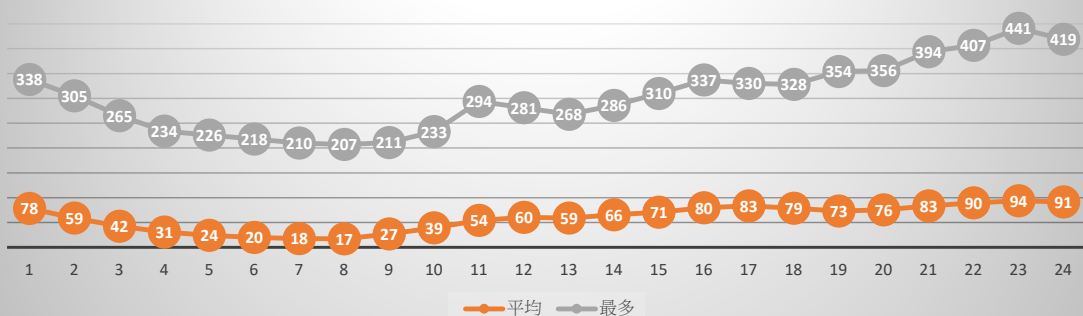

尖峰離峰使用人次統計(總表)

107-03月份尖峰離峰使用人次統計

項目	日期	分時使用次數																							
		1	2	3	4	5	6	7	8	9	10	11	12	13	14	15	16	17	18	19	20	21	22	23	24
總計		30,784	23,172	16,618	12,011	9,470	7,824	6,978	6,729	10,563	15,485	21,352	23,639	23,224	25,856	27,753	31,393	32,773	31,035	28,801	29,695	32,810	35,214	36,823	35,896
平均		78	59	42	31	24	20	18	17	27	39	54	60	59	66	71	80	83	79	73	76	83	90	94	91
最多		338	305	265	234	226	218	210	207	211	233	294	281	268	286	310	337	330	328	354	356	394	407	441	419
2017-01-01		42	38	24	16	8	5	3	5	5	14	24	39	42	55	73	96	96	105	101	108	120	135	139	142
2017-01-02		106	75	52	44	27	20	17	14	13	32	57	98	128	152	199	222	258	257	212	250	291	352	349	313
2017-01-03		239	206	133	91	69	69	60	55	64	73	87	94	97	129	199	231	168	171	206	228	394	407	441	419
2017-01-04		308	234	176	135	109	84	75	71	202	179	158	130	148	190	167	163	179	177	152	207	322	288	259	269
2017-01-05		241	203	157	116	89	75	63	57	71	85	104	98	111	108	126	132	170	161	129	115	120	133	112	98
2017-01-06		106	82	65	44	39	36	30	30	32	33	45	48	51	54	63	83	57	49	48	63	53	57	58	62
2017-01-07		70	46	39	36	29	24	16	12	11	13	30	43	36	40	56	64	70	74	70	67	62	54	53	55
2017-01-08		56	45	24	18	11	6	7	6	4	7	9	11	17	21	31	47	56	49	45	53	59	66	56	53
2017-01-09		47	36	25	17	15	12	7	10	13	23	32	32	41	37	35	41	40	39	38	46	59	54	47	46
2017-01-10		44	30	26	14	10	7	7	5	7	20	27	21	36	47	79	91	61	48	30	40	49	43	55	52
2017-01-11		45	35	24	24	18	18	14	19	20	25	29	49	47	48	58	55	43	45	37	42	48	71	55	52
2017-01-12		42	39	31	21	18	17	20	19	19	38	50	47	45	51	57	65	66	60	50	43	31	42	49	42
2017-01-13		37	34	27	24	23	21	20	19	19	24	32	39	34	30	33	36	39	28	52	35	28	25	28	29
2017-01-14		15	14	13	5	3	2	1	2	4	7	15	15	12	13	17	23	22	24	22	28	30	33	26	33
2017-01-15		25	25	17	16	14	15	7	9	10	11	12	11	16	23	20	21	31	42	42	27	35	48	41	44
2017-02-16		31	18	11	7	8	6	4	5	6	53	62	38	25	39	67	40	105	109	93	65	51	67	69	64
2017-02-17		57	46	39	31	29	28	28	29	72	93	71	43	41	148	130	113	126	58	45	42	41	52	57	53
2017-02-18		48	44	39	40	36	34	35	34	31	38	42	44	128	71	55	64	56	64	61	47	36	33	44	38
2017-02-19		37	31	21	14	11	10	10	11	11	9	14	20	26	29	33	43	38	45	33	29	43	53	56	55
2017-02-20		43	36	17	16	12	10	11	12	11	26	27	37	46	41	44	43	90	96	106	82	59	72	78	76
2017-02-21		61	45	31	25	19	18	13	11	16	27	191	170	128	96	62	68	74	166	83	59	71	62	66	68
2017-02-22		53	43	28	22	20	16	15	13	66	81	141	117	90	51	46	46	65	73	154	157	97	77	93	90
2017-02-23		87	70	59	57	52	51	25	24	23	84	88	90	65	67	41	88	114	112	74	62	67	69	70	65
2017-02-24		60	49	37	30	27	25	25	23	63	88	64	48	39	136	88	142	158	124	156	149	137	130	116	113
2017-02-25		109	99	64	49	47	18	9	8	10	8	15	21	27	28	37	49	48	52	52	50	53	51	48	60
2017-02-26		51	28	19	11	8	7	4	4	5	4	7	16	25	33	50	48	51	47	45	54	55	53	53	48