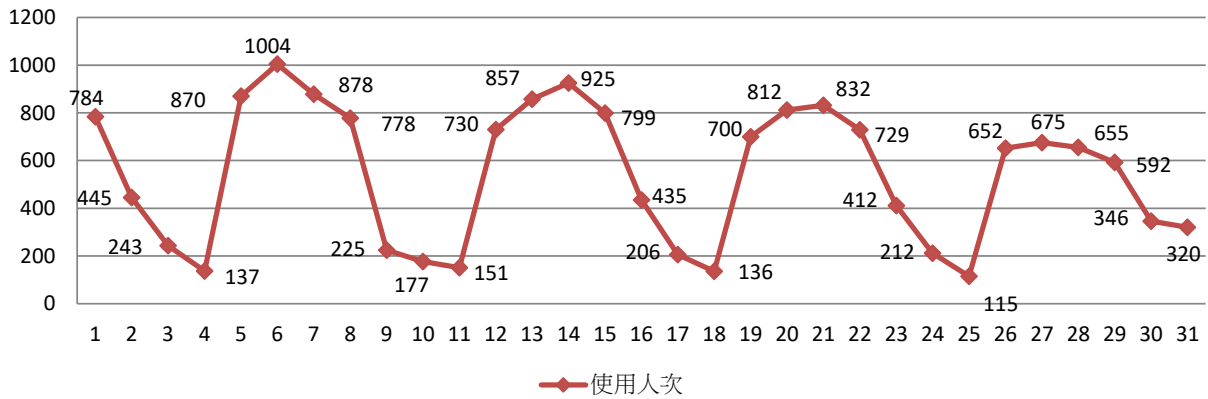

2019年08月無線網路每日使用人次

日期	使用人次	使用總時間(時)	平均使用時間(時)	最大使用時間(時)
1	784	3194.55	4.07	15.62
2	445	1431.06	3.22	23.25
3	243	696.03	2.86	13.62
4	137	414.31	3.02	15.34
5	870	3344.98	3.84	16.31
6	1004	3417.98	3.4	22.52
7	878	3132.52	3.57	23.24
8	778	2720.04	3.5	15.55
9	225	599.64	2.67	20.09
10	177	571.11	3.23	22.63
11	151	518.78	3.44	17.72
12	730	2861.26	3.92	16.15
13	857	3159	3.69	14.94
14	925	3687.89	3.99	22.26
15	799	2930.74	3.67	15.83
16	435	1534.58	3.53	16.36
17	206	624.73	3.03	21.7
18	136	429.56	3.16	13.9
19	700	2739.45	3.91	17.01
20	812	3076.84	3.79	22.13
21	832	3093.85	3.72	14.22
22	729	2785.92	3.82	20.9
23	412	1465.61	3.56	19.88
24	212	741.45	3.5	17.61
25	115	444.92	3.87	21.86
26	652	2497.82	3.83	15.9
27	675	2624.44	3.89	23.2
28	655	2547.16	3.89	16.38
29	592	2269.29	3.83	17.35
30	346	1257.24	3.63	20.65
31	320	1030.16	3.22	18.33