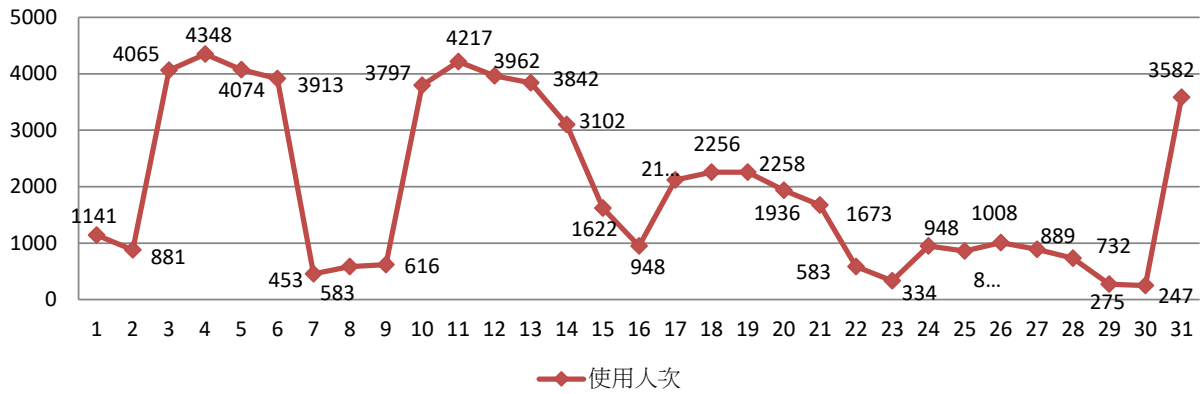

2019年06月無線網路每日使用人次

日期	使用人次	使用總時間 (時)	平均使用時間 (時)	最大使用時間 (時)
1	1141	3894.4	3.41	18.87
2	881	3034.5	3.44	23.35
3	4065	11899.3	2.93	19.09
4	4348	12267.12	2.82	22.15
5	4074	11150.5	2.74	21.29
6	3913	10271.61	2.62	22.44
7	453	1429.8	3.16	15.29
8	583	2088.74	3.58	22.36
9	616	2104.85	3.42	23.35
10	3797	10265.67	2.7	23.99
11	4217	11526.94	2.73	23.79
12	3962	10901.37	2.75	22.22
13	3842	9986.18	2.6	22.5
14	3102	8500.97	2.74	19.05
15	1622	4819.56	2.97	23.74
16	948	3245.91	3.42	23.83
17	2117	6270.84	2.96	23.08
18	2256	6849.07	3.04	21.05
19	2258	6520.33	2.89	22.59
20	1936	5634.76	2.91	17.17
21	1673	4610.9	2.76	19.42
22	583	1938.11	3.32	21.67
23	334	1167.39	3.5	20.02
24	948	3334.58	3.52	18.49
25	858	3201.97	3.73	23.95
26	1008	3726.84	3.7	16.73
27	889	3443.74	3.87	17.1
28	732	2743.08	3.75	16.59
29	275	1062.7	3.86	18.84
30	247	929.41	3.76	17.71
31	3582	10048.6	2.81	19.27