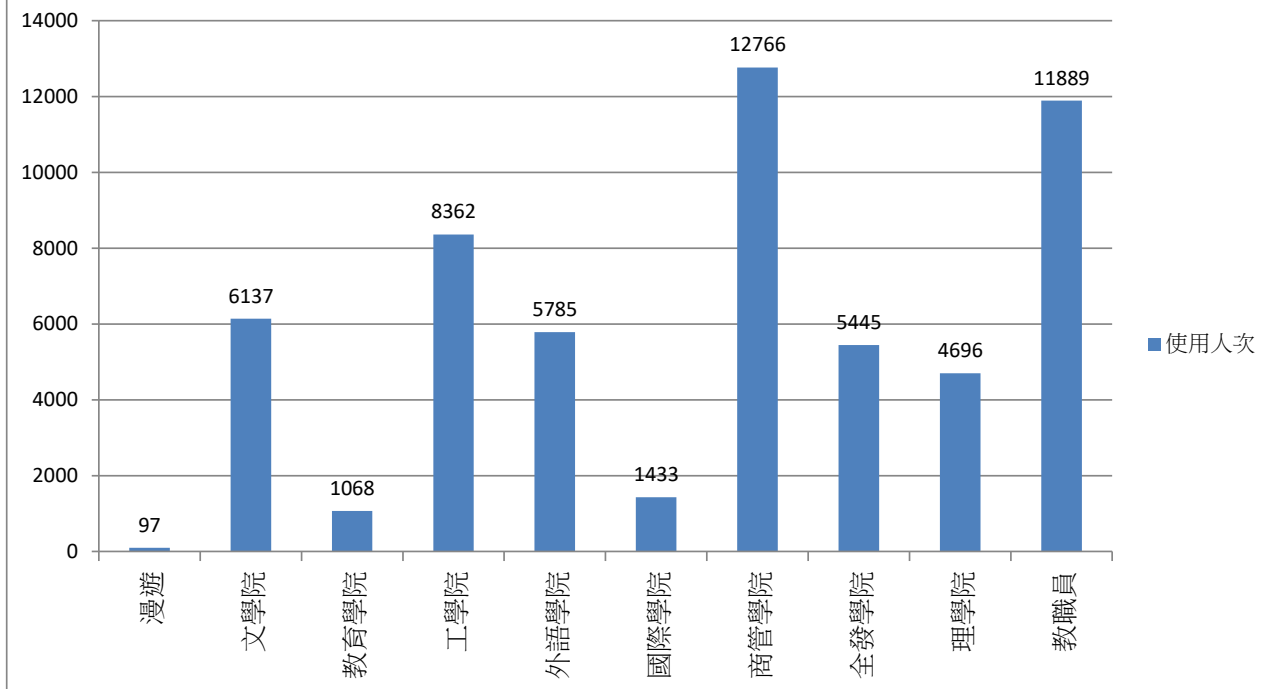

2019年06月無線網路使用人次

使用者分類	使用人次	使用總時間 (時)	平均使用時間 (時)	最大使用時間 (時)
合計	57678	168821.15	2.93	23.99
漫遊	97	280.44	2.89	14.4
文學院	6137	17430.2	2.84	22.22
教育學院	1068	3070.98	2.88	13.16
工學院	8362	24741.07	2.96	23.99
外語學院	5785	15035.82	2.6	22.15
國際學院	1433	1286.26	2.96	11.31
商管學院	12766	33482.74	2.62	22.59
全發學院	5445	14382.21	2.64	23.74
理學院	4696	13133.57	2.8	17.03
教職員	11889	42862.35	3.61	23.95