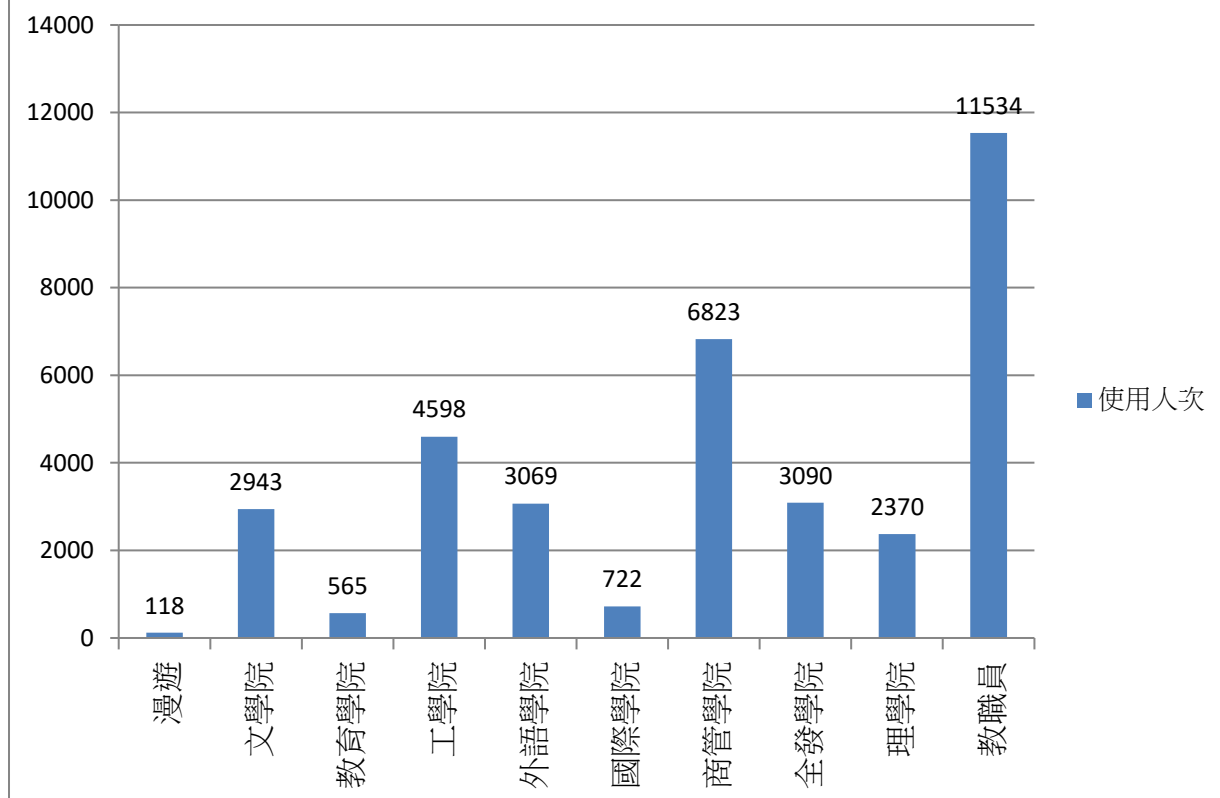

### 2019年01月無線網路每日使用人次

日期	使用人次	使用總時間(時)	平均使用時間(時)	最大使用時間(時)
1	492	1508.28	3.07	15.94
2	4294	12067.72	2.81	22.28
3	4263	11976.39	2.81	21.62
4	3452	10009.62	2.9	23.97
5	1089	3780.06	3.47	23.69
6	959	3452.65	3.6	22.95
7	2607	7771.43	2.98	23.35
8	2523	7459.7	2.96	21.74
9	2526	7291.27	2.89	23.08
10	2108	5909.42	2.8	20.13
11	1714	4565.88	2.66	22.4
12	544	1784.76	3.28	18.14
13	410	1251.07	3.05	19.56
14	927	4300.25	4.64	16.76
15	825	3369.63	4.08	16.57
16	820	3286.68	4.01	17.43
17	744	2926.57	3.93	22.65
18	640	2595.17	4.05	16.58
19	275	1140.98	4.15	16.71
20	165	711.8	4.31	17.44
21	525	2229.91	4.25	17.94
22	509	2012.03	3.95	16.12
23	449	1763.5	3.93	15.52
24	408	1670.52	4.09	23.89
25	368	1367.05	3.71	15.17
26	104	47.25	11.81	23.93
27	181	403.4	2.23	18.52
28	541	1591.15	2.94	22.54
29	538	1623.83	3.02	17.14
30	509	1628.61	3.2	15.12
31	423	1196.83	2.83	15

## 2019年01月無線網路使用人次

使用者分類	使用人次	使用總時間 (時)	平均使用時間 (時)	最大使用時間 (時)
合計	35832	112693.42	3.15	23.97
漫遊	118	423.08	3.59	16.58
文學院	2943	9297.81	3.16	22.65
教育學院	565	1972.21	3.49	15.68
工學院	4598	14267.63	3.1	23.89
外語學院	3069	8773.71	2.86	23.97
國際學院	722	2111.69	2.92	15
商管學院	6823	19073.84	2.8	21.74
全發學院	3090	7514.54	2.43	23.93
理學院	2370	7466.13	3.15	22.95
教職員	11534	41792.78	3.62	23.35

### 2019年02月無線網路每日使用人次

日期	使用人次	使用總時間(時)	平均使用時間(時)	最大使用時間(時)
1	155	281.18	1.81	15.77
2	64	203.78	3.18	15.84
3	46	107.3	2.33	11.29
4	37	116.62	3.15	12.64
5	26	84.51	3.25	12.78
6	41	138.26	3.37	12.75
7	32	115.35	3.6	11.91
8	64	222.06	3.47	12.91
9	58	176.57	3.04	15.25
10	84	341.23	4.06	15.59
11	126	424.47	3.37	13.95
12	130	430.17	3.31	12.27
13	157	568.39	3.62	13.93
14	204	706.81	3.46	12.29
15	389	1422.94	3.66	16.19
16	222	558.18	2.51	12.49
17	396	1119.39	2.83	14.26
18	3661	10125	2.77	22.86
19	3821	10400.96	2.72	23.83
20	3867	10555.47	2.73	23.56
21	3539	437.57	11.22	23.81
22	3136	8775.58	2.8	16.75
23	1264	3761.24	2.98	16.87
24	541	1822	3.37	23.22
25	4059	11775.55	2.9	23.43
26	4223	11876.88	2.81	17.37
27	3968	11002.24	2.77	23.86
28	370	1081.01	2.92	17.48