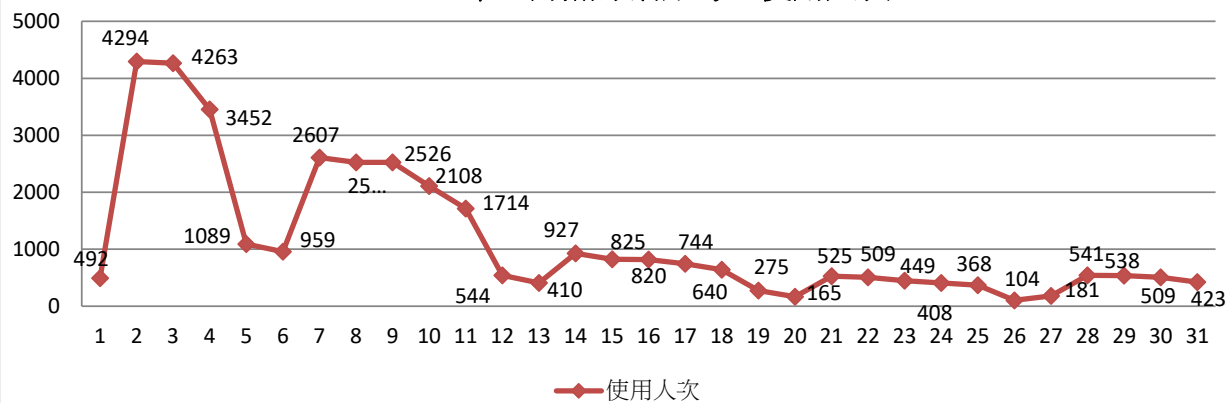

### 2019年01月無線網路每日使用人次

日期	使用人次	使用總時間(時)	平均使用時間(時)	最大使用時間(時)
1	492	1508.28	3.07	15.94
2	4294	12067.72	2.81	22.28
3	4263	11976.39	2.81	21.62
4	3452	10009.62	2.9	23.97
5	1089	3780.06	3.47	23.69
6	959	3452.65	3.6	22.95
7	2607	7771.43	2.98	23.35
8	2523	7459.7	2.96	21.74
9	2526	7291.27	2.89	23.08
10	2108	5909.42	2.8	20.13
11	1714	4565.88	2.66	22.4
12	544	1784.76	3.28	18.14
13	410	1251.07	3.05	19.56
14	927	4300.25	4.64	16.76
15	825	3369.63	4.08	16.57
16	820	3286.68	4.01	17.43
17	744	2926.57	3.93	22.65
18	640	2595.17	4.05	16.58
19	275	1140.98	4.15	16.71
20	165	711.8	4.31	17.44
21	525	2229.91	4.25	17.94
22	509	2012.03	3.95	16.12
23	449	1763.5	3.93	15.52
24	408	1670.52	4.09	23.89
25	368	1367.05	3.71	15.17
26	104	47.25	11.81	23.93
27	181	403.4	2.23	18.52
28	541	1591.15	2.94	22.54
29	538	1623.83	3.02	17.14
30	509	1628.61	3.2	15.12
31	423	1196.83	2.83	15

## 2019年01月無線網路使用人次

使用者分類	使用人次	使用總時間 (時)	平均使用時間 (時)	最大使用時間 (時)
合計	35832	112693.42	3.15	23.97
漫遊	118	423.08	3.59	16.58
文學院	2943	9297.81	3.16	22.65
教育學院	565	1972.21	3.49	15.68
工學院	4598	14267.63	3.1	23.89
外語學院	3069	8773.71	2.86	23.97
國際學院	722	2111.69	2.92	15
商管學院	6823	19073.84	2.8	21.74
全發學院	3090	7514.54	2.43	23.93
理學院	2370	7466.13	3.15	22.95
教職員	11534	41792.78	3.62	23.35

### 2019年02月無線網路每日使用人次

日期	使用人次	使用總時間(時)	平均使用時間(時)	最大使用時間(時)
1	155	281.18	1.81	15.77
2	64	203.78	3.18	15.84
3	46	107.3	2.33	11.29
4	37	116.62	3.15	12.64
5	26	84.51	3.25	12.78
6	41	138.26	3.37	12.75
7	32	115.35	3.6	11.91
8	64	222.06	3.47	12.91
9	58	176.57	3.04	15.25
10	84	341.23	4.06	15.59
11	126	424.47	3.37	13.95
12	130	430.17	3.31	12.27
13	157	568.39	3.62	13.93
14	204	706.81	3.46	12.29
15	389	1422.94	3.66	16.19
16	222	558.18	2.51	12.49
17	396	1119.39	2.83	14.26
18	3661	10125	2.77	22.86
19	3821	10400.96	2.72	23.83
20	3867	10555.47	2.73	23.56
21	3539	437.57	11.22	23.81
22	3136	8775.58	2.8	16.75
23	1264	3761.24	2.98	16.87
24	541	1822	3.37	23.22
25	4059	11775.55	2.9	23.43
26	4223	11876.88	2.81	17.37
27	3968	11002.24	2.77	23.86
28	370	1081.01	2.92	17.48