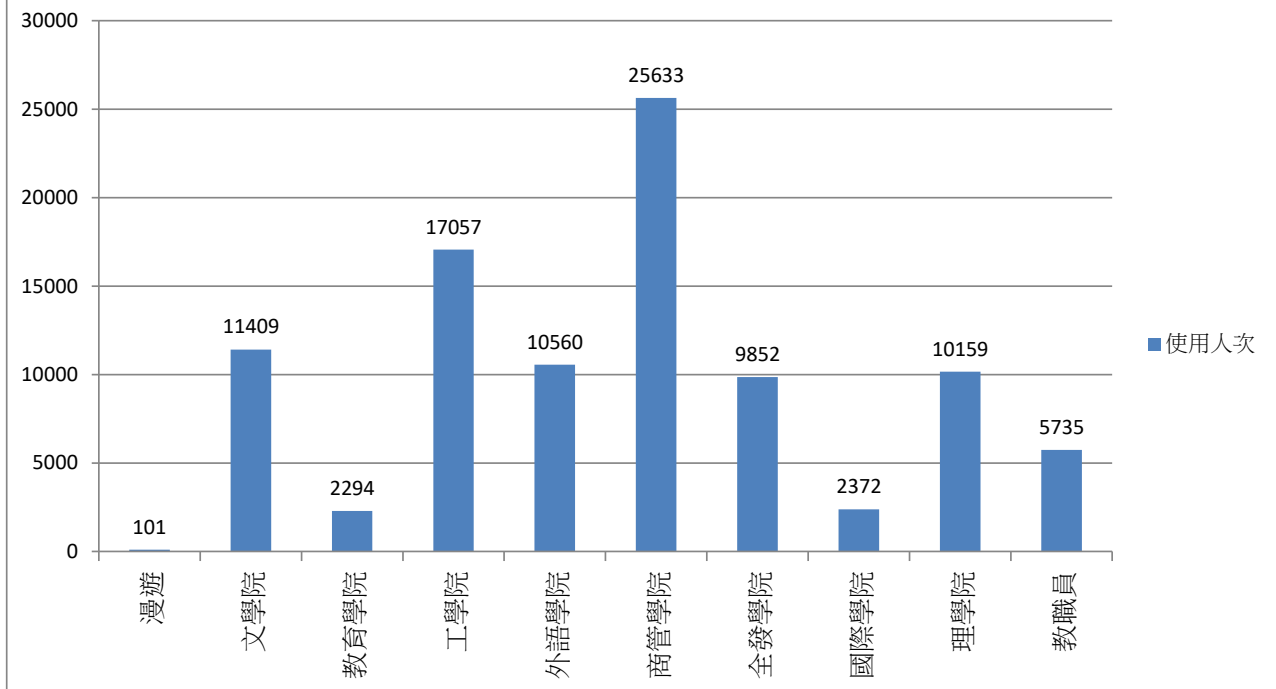

2019年10月無線網路使用人次

使用者分類	使用人次	使用總時間 (時)	平均使用時間 (時)	最大使用時間 (時)
合計	95172	900539.61	9.46	23.99
漫遊	101	1026.02	10.16	15.44
文學院	11409	115544.15	10.13	23.91
教育學院	2294	25222.79	11	23.17
工學院	17057	167186.36	9.8	23.98
外語學院	10560	105133.87	9.96	23.79
商管學院	25633	258764.81	10.09	23.87
全發學院	9852	32318.96	3.28	23.86
國際學院	2372	25313.98	10.67	23.76
理學院	10159	106618.21	10.49	22.85
教職員	5735	63410.46	11.06	23.99