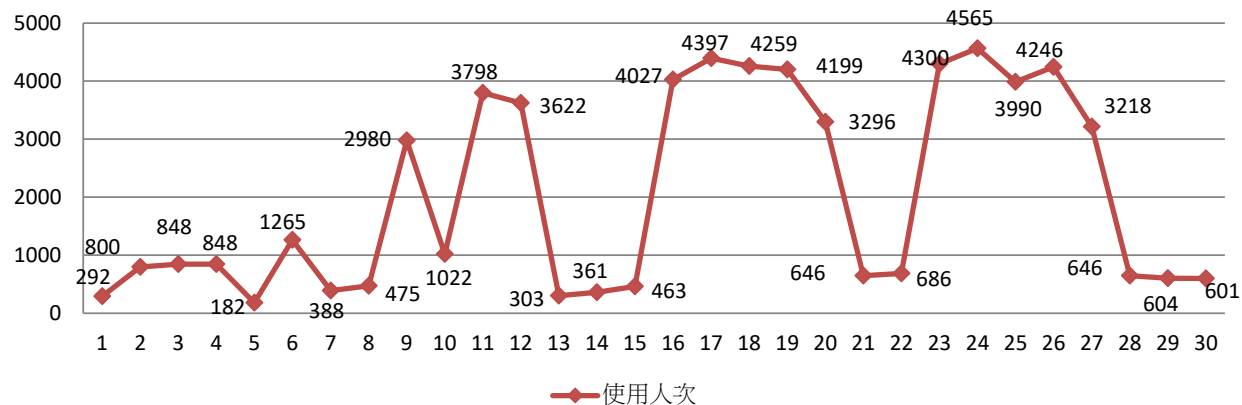

2019年09月無線網路每日使用人次

日期	使用人次	使用總時間(時)	平均使用時間(時)	最大使用時間(時)
1	292	1036.34	3.55	22.16
2	800	3297.72	4.12	20.05
3	848	3233.03	3.81	16.27
4	848	5482.92	6.47	17.25
5	182	374.19	2.06	6.48
6	1265	7065.13	5.59	17.45
7	388	1372.98	3.54	19.27
8	475	1445.36	3.04	15.94
9	2980	19960.54	6.7	23.4
10	1022	2536.22	2.48	16.26
11	3798	10664.02	2.81	23.37
12	3622	10077.32	2.78	22.7
13	303	873.61	2.88	22.97
14	361	1254.75	3.48	16.85
15	463	1549.11	3.35	18.79
16	4027	11800.7	2.93	23.23
17	4397	12849.95	2.92	16.04
18	4259	12095.65	2.84	23.82
19	4199	12051.31	2.87	15.53
20	3296	8994.5	2.73	19.29
21	646	2168.31	3.36	22.78
22	686	2140.07	3.12	15.21
23	4300	12395.99	2.88	23.94
24	4565	35198.85	7.71	21.11
25	3990	36801.15	9.22	23.59
26	4246	40227.11	9.47	23.94
27	3218	32049.86	9.96	23.17
28	646	5630.45	8.72	23.9
29	604	4379.48	7.25	23.7
30	601	3772.69	6.28	23.71