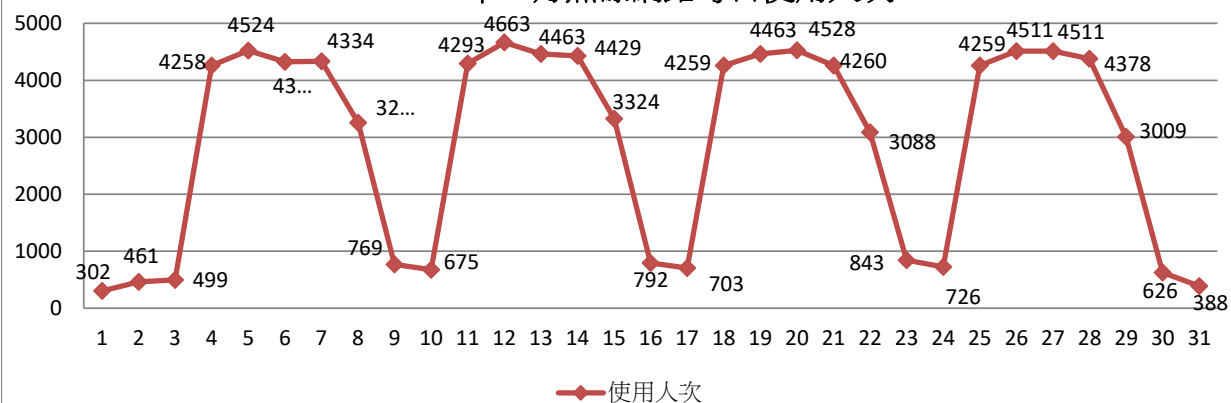

2019年03月無線網路每日使用人次

日期	使用人次	使用總時間(時)	平均使用時間(時)	最大使用時間(時)
1	302	919.53	3.04	22.47
2	461	1478.33	3.21	23.17
3	499	1669.57	3.35	19.24
4	4258	12191.57	2.86	22.88
5	4524	12560.91	2.78	23.04
6	4322	13589.13	3.14	19.26
7	4334	12361.32	2.85	22.17
8	3257	8925.31	2.74	21.9
9	769	2601.18	3.38	23.96
10	675	2218.76	3.29	22.51
11	4293	12514.69	2.92	23.41
12	4663	13438.21	2.88	21.15
13	4463	12385.61	2.78	23.74
14	4429	12541.45	2.83	15.38
15	3324	9359.41	2.82	21.87
16	792	2526.15	3.19	22.22
17	703	2429.9	3.46	23.98
18	4259	12455.87	2.92	17.51
19	4463	12933.28	2.9	23.84
20	4528	12586.18	2.78	23.18
21	4260	11980.91	2.81	22.98
22	3088	9055.76	2.93	21.18
23	843	2708.55	3.21	21.74
24	726	2459.38	3.39	23.09
25	4259	12600.98	2.96	23.94
26	4511	13000.28	2.88	20.93
27	4511	12660.21	2.81	23.53
28	4378	12468.24	2.85	23.92
29	3009	8436.07	2.8	18.6
30	626	1993.44	3.18	21.77
31	388	1335.89	3.44	22.76