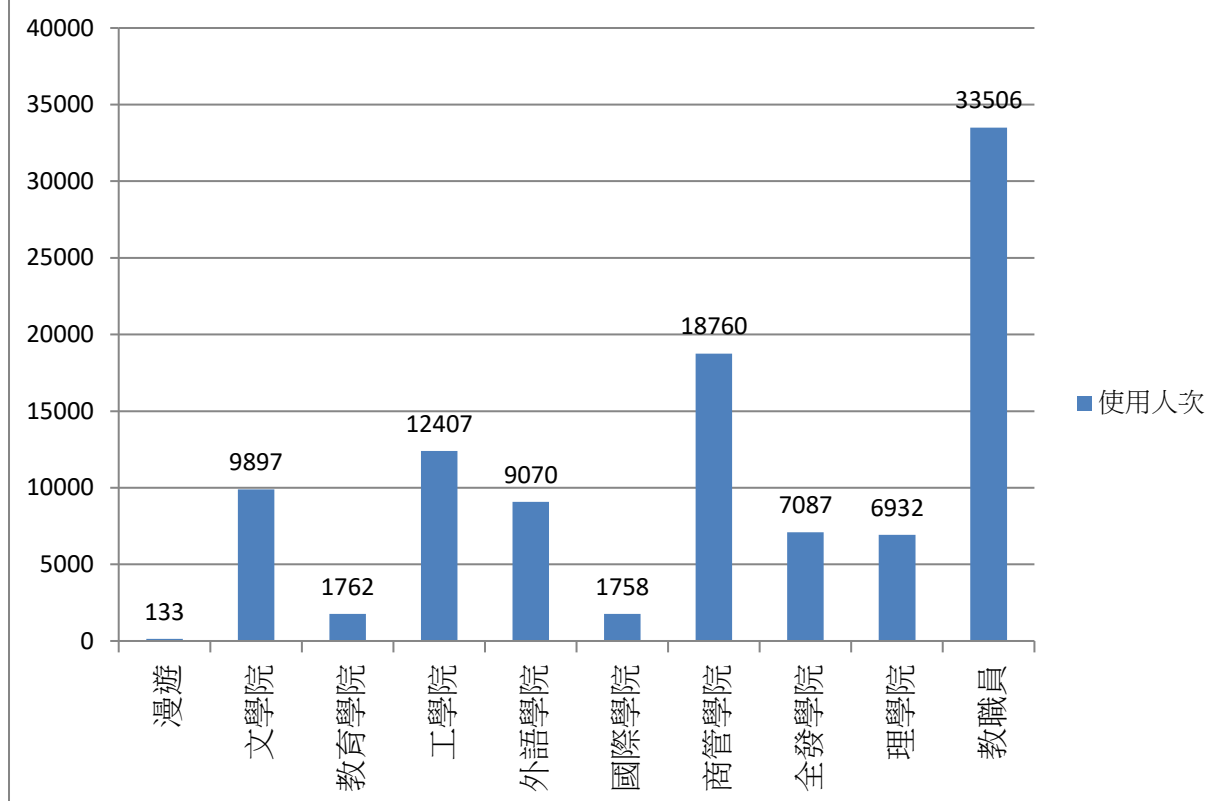

2019年05月無線網路使用人次

使用者分類	使用人次	使用總時間 (時)	平均使用時間 (時)	最大使用時間 (時)
合計	101312	292618.53	2.89	23.95
漫遊	133	428.16	3.22	9.44
文學院	9897	30236.68	3.06	23.84
教育學院	1762	5020	2.85	15.27
工學院	12407	33791.26	2.72	21.66
外語學院	9070	24072.77	2.65	23.16
國際學院	1758	5249.44	2.99	15.2
商管學院	18760	46943.3	2.5	23.65
全發學院	7087	20874.96	2.95	23.6
理學院	6932	19645.07	2.83	16.83
教職員	33506	106356.89	3.17	23.95