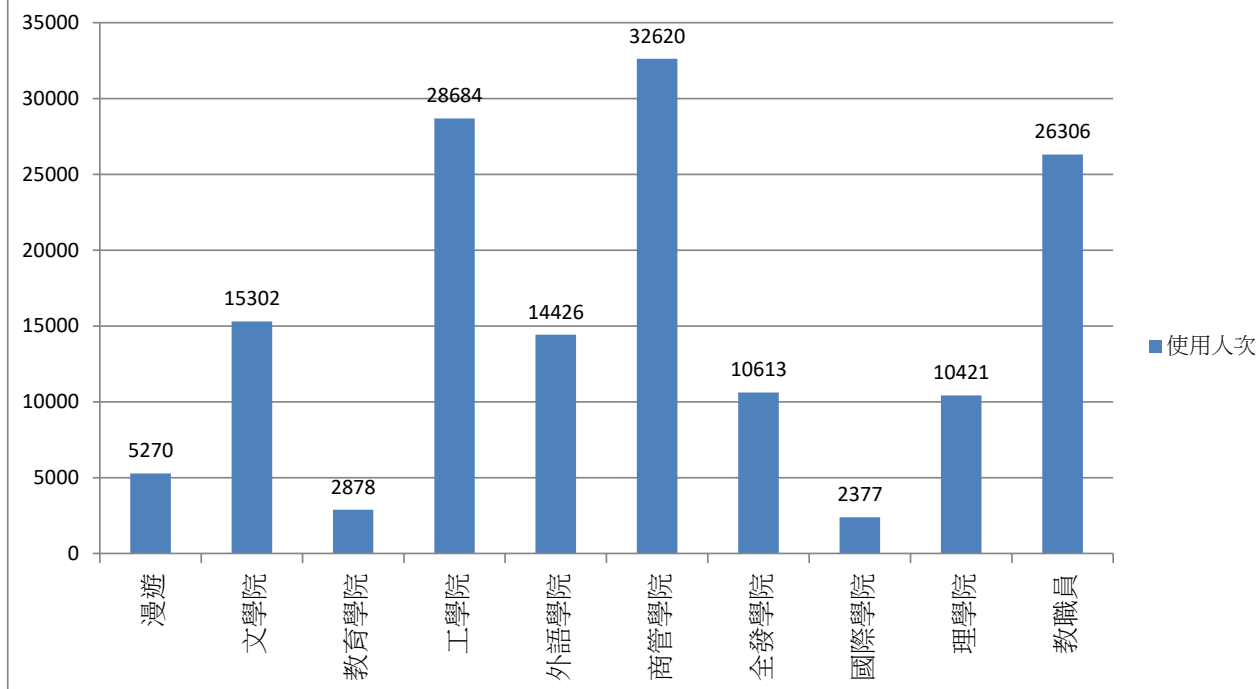

2019年12月無線網路使用人次

使用者分類	使用人次	使用總時間 (時)	平均使用時間 (時)	最大使用時間 (時)
合計	148897	852981.78	5.73	23.95
漫遊	5270	2106.34	0.4	15.69
文學院	15302	112309.66	7.34	23.77
教育學院	2878	23876.65	8.3	21.47
工學院	28684	153287.75	5.34	23.83
外語學院	14426	102073.37	7.08	23.67
商管學院	32620	241774.06	7.41	23.87
全發學院	10613	31217.1	2.94	23.95
國際學院	2377	24552.44	10.33	23.72
理學院	10421	100759.42	9.67	23.51
教職員	26306	61025	2.32	23.93