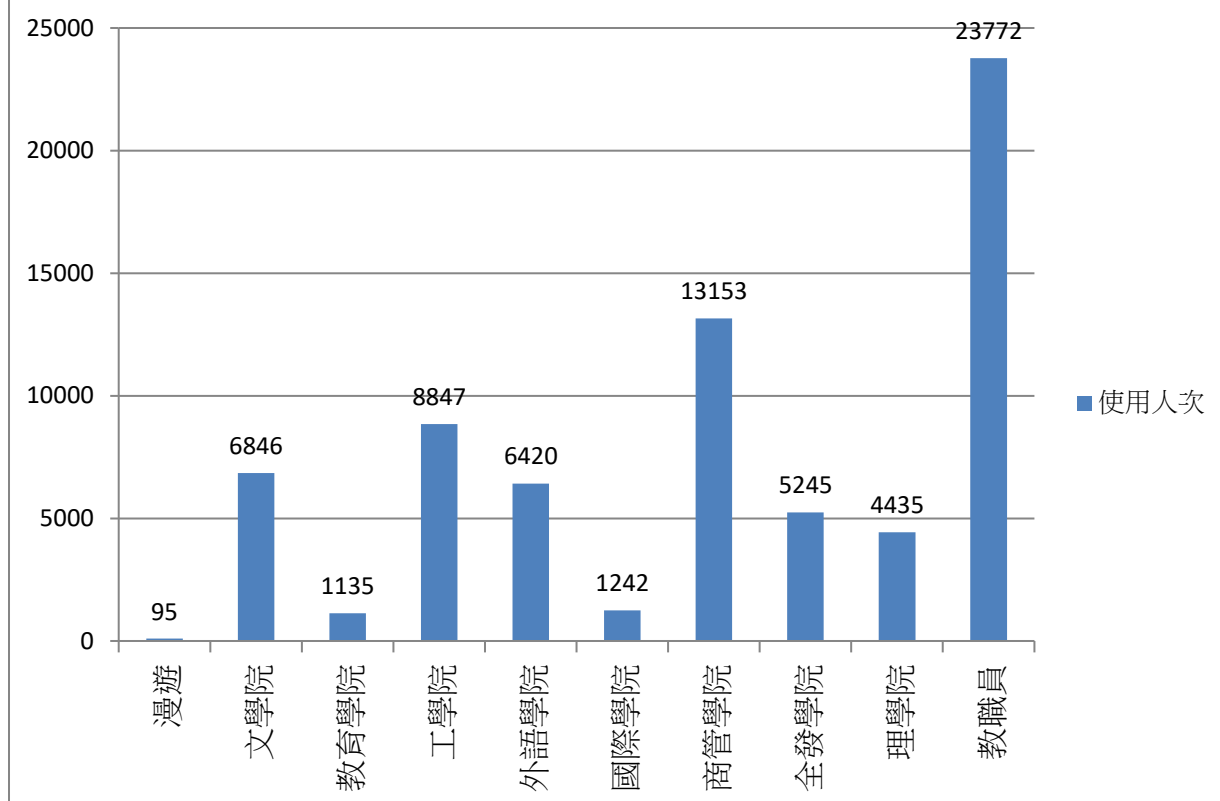

2019年04月無線網路使用人次

使用者分類	使用人次	使用總時間 (時)	平均使用時間 (時)	最大使用時間 (時)
合計	71190	210593.28	2.96	23.97
漫遊	95	265.28	2.79	9.24
文學院	6846	20832.19	3.04	17.12
教育學院	1135	3282.35	2.89	15.25
工學院	8847	25914.04	2.93	21.85
外語學院	6420	17323.66	2.7	23.66
國際學院	1242	3781.89	3.04	17.23
商管學院	13153	34369.84	2.61	15.77
全發學院	5245	14502.25	2.76	23.97
理學院	4435	12780.45	2.88	23.22
教職員	23772	77541.33	3.26	23.92