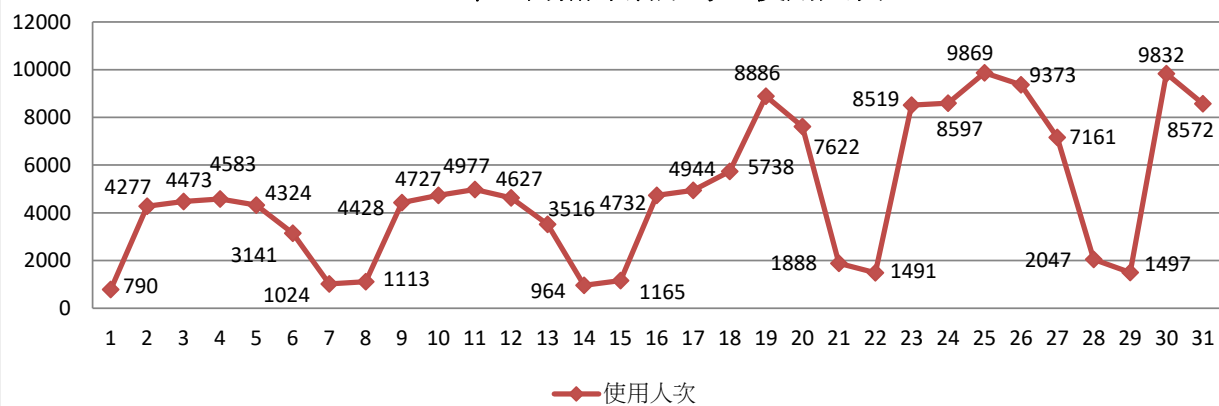

2019年12月無線網路每日使用人次

日期	使用人次	使用總時間(時)	平均使用時間(時)	最大使用時間(時)
1	790	4595.7	5.82	19.43
2	4277	36385.25	8.51	23.6
3	4473	37834.85	8.46	22.75
4	4583	38521.84	8.41	23.77
5	4324	37297.01	8.63	23.69
6	3141	27733.2	8.83	23.39
7	1024	5355.21	5.23	23.56
8	1113	3937.16	3.54	19.75
9	4428	36402.85	8.22	23.32
10	4727	38398.24	8.12	23.12
11	4977	38615.38	7.76	23.45
12	4627	37791.71	8.17	23.83
13	3516	29179.98	8.3	23.95
14	964	5005.79	5.19	23.69
15	1165	4079.43	3.5	23.4
16	4732	38414.86	8.12	23.65
17	4944	40679.58	8.23	23.51
18	5738	40394.99	7.04	23.71
19	8886	40005.63	4.5	23.93
20	7622	31376.28	4.12	23.72
21	1888	6718.85	3.56	23.72
22	1491	5212.64	3.5	23.8
23	8519	38693.18	4.54	23.83
24	8597	39992.83	4.65	22.96
25	9869	39472.1	4	22.36
26	9373	38289.27	4.09	23.67
27	7161	30292.48	4.23	23.39
28	2047	6345.12	3.1	23.83
29	1497	4248.09	2.84	20.48
30	9832	35560.91	3.62	23.87
31	8572	36151.37	4.22	23.69