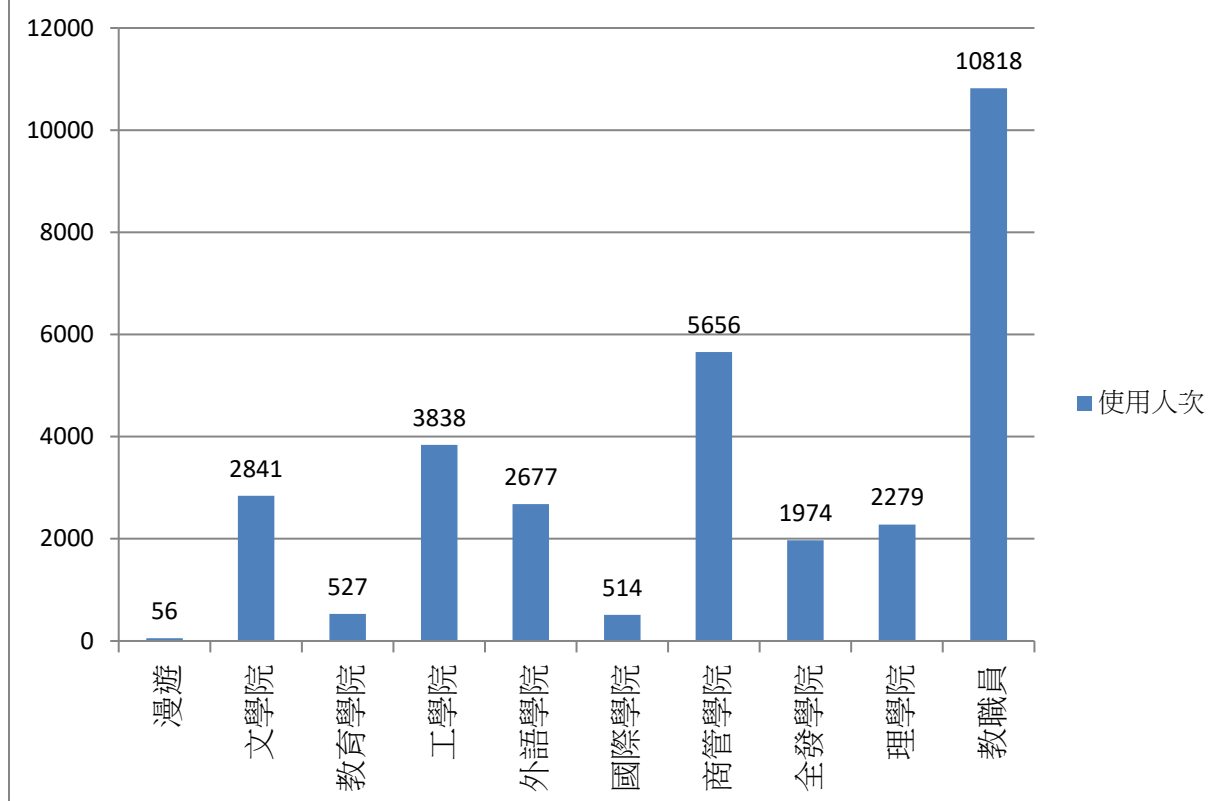

2019年02月無線網路使用人次

使用者分類	使用人次	使用總時間 (時)	平均使用時間 (時)	最大使用時間 (時)
合計	31180	88630.72	2.84	23.86
漫遊	56	183.58	3.28	14.08
文學院	2841	7941.75	2.8	14.54
教育學院	527	1460.67	2.77	11.59
工學院	3838	10061.87	2.62	23.43
外語學院	2677	6726.21	2.51	14
國際學院	514	1537.39	2.99	22.3
商管學院	5656	13680.39	2.42	23.81
全發學院	1974	5393.81	2.73	23.86
理學院	2279	6487	2.85	22.55
教職員	10818	35158.04	3.25	23.83