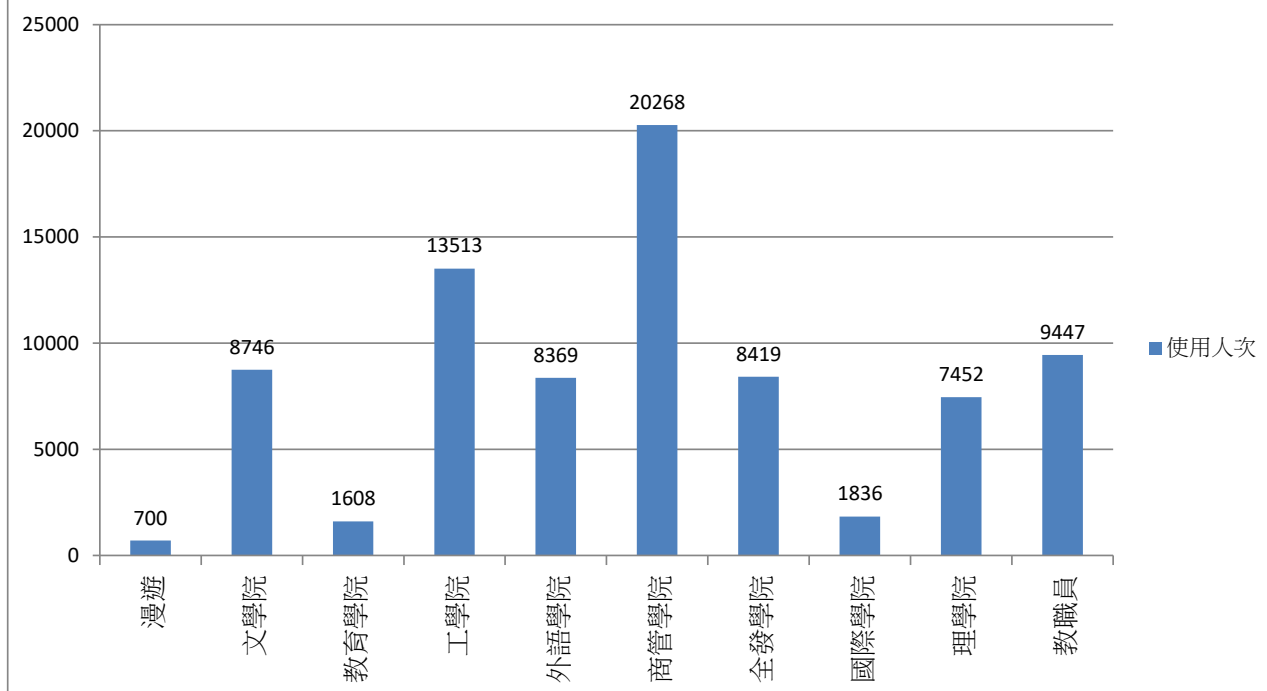

2019年11月無線網路使用人次

使用者分類	使用人次	使用總時間 (時)	平均使用時間 (時)	最大使用時間 (時)
合計	80358	744238.64	9.26	23.99
漫遊	700	976.82	1.4	23.38
文學院	8746	88919.3	10.17	23.72
教育學院	1608	17364.2	10.8	23.45
工學院	13513	131825.42	9.76	23.98
外語學院	8369	82267.8	9.83	23.52
商管學院	20268	203039.86	10.02	23.98
全發學院	8419	25415.8	3.02	23.65
國際學院	1836	19246.62	10.48	23.65
理學院	7452	77558.17	10.41	23.46
教職員	9447	97624.67	10.33	23.99