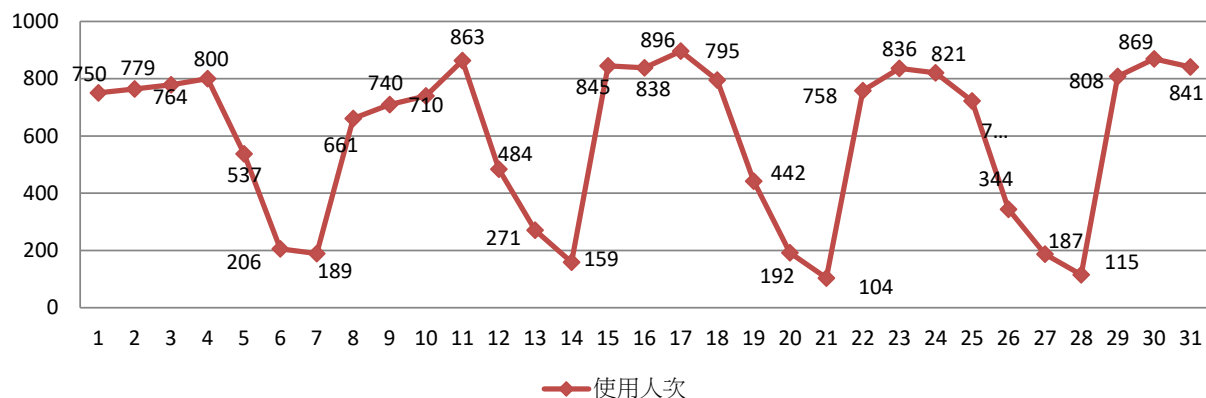

2019年07月無線網路每日使用人次

日期	使用人次	使用總時間(時)	平均使用時間(時)	最大使用時間(時)
1	750	2948.97	3.93	23.42
2	764	3288.9	4.3	23.41
3	779	2934.66	3.77	23.18
4	800	3113.51	3.89	22.99
5	537	1908.19	3.55	23.34
6	206	696.15	3.38	22.19
7	189	650.95	3.44	15.71
8	661	2402.95	3.64	15.32
9	710	2310.94	3.25	14.72
10	740	2503.77	3.38	14.84
11	863	2794.55	3.24	23.79
12	484	1598.27	3.3	16.97
13	271	1269.62	4.68	16.5
14	159	527.55	3.32	23.4
15	845	3277.11	3.88	17.26
16	838	3274.56	3.91	23.61
17	896	3280.59	3.66	23.83
18	795	3146.43	3.96	20.76
19	442	1576.08	3.57	15.86
20	192	600.64	3.13	15.87
21	104	342.3	3.29	22.6
22	758	2937.07	3.87	16
23	836	3521.42	4.21	16.71
24	821	2839.29	3.46	14.55
25	722	2878.44	3.99	16.82
26	344	1202.52	3.5	14.55
27	187	519.29	2.78	16.69
28	115	392.14	3.41	20.31
29	808	3172.63	3.93	15.94
30	869	3295.72	3.79	23.2
31	841	3295.15	3.92	15.78