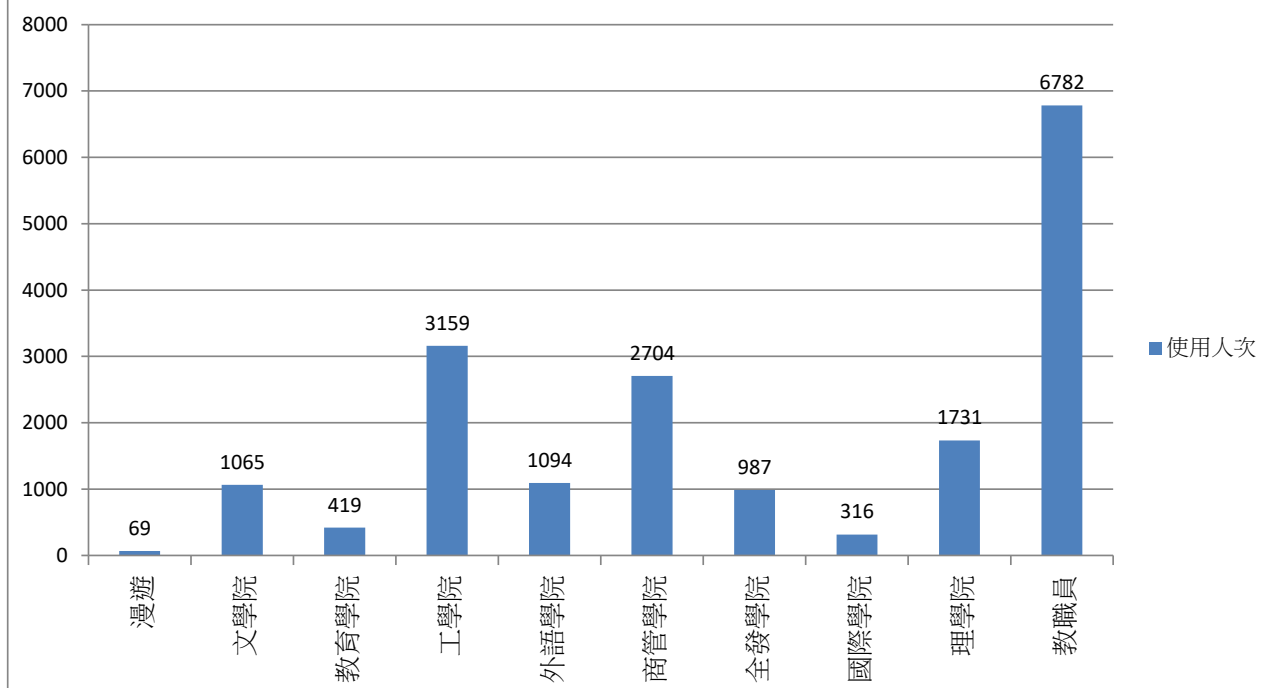

2019年07月無線網路使用人次

使用者分類	使用人次	使用總時間 (時)	平均使用時間 (時)	最大使用時間 (時)
合計	18326	68500.36	3.74	23.83
漫遊	69	193.18	2.8	8.25
文學院	1065	3088.4	2.9	15.04
教育學院	419	1030.84	2.46	15.08
工學院	3159	11349.47	3.59	23.79
外語學院	1094	3492.13	3.19	16.5
商管學院	2704	8497.98	3.14	23.2
全發學院	987	3079.97	3.12	23.61
國際學院	316	966.8	3.06	17.26
理學院	1731	6037.6	3.49	22.99
教職員	6782	30763.99	4.54	23.83