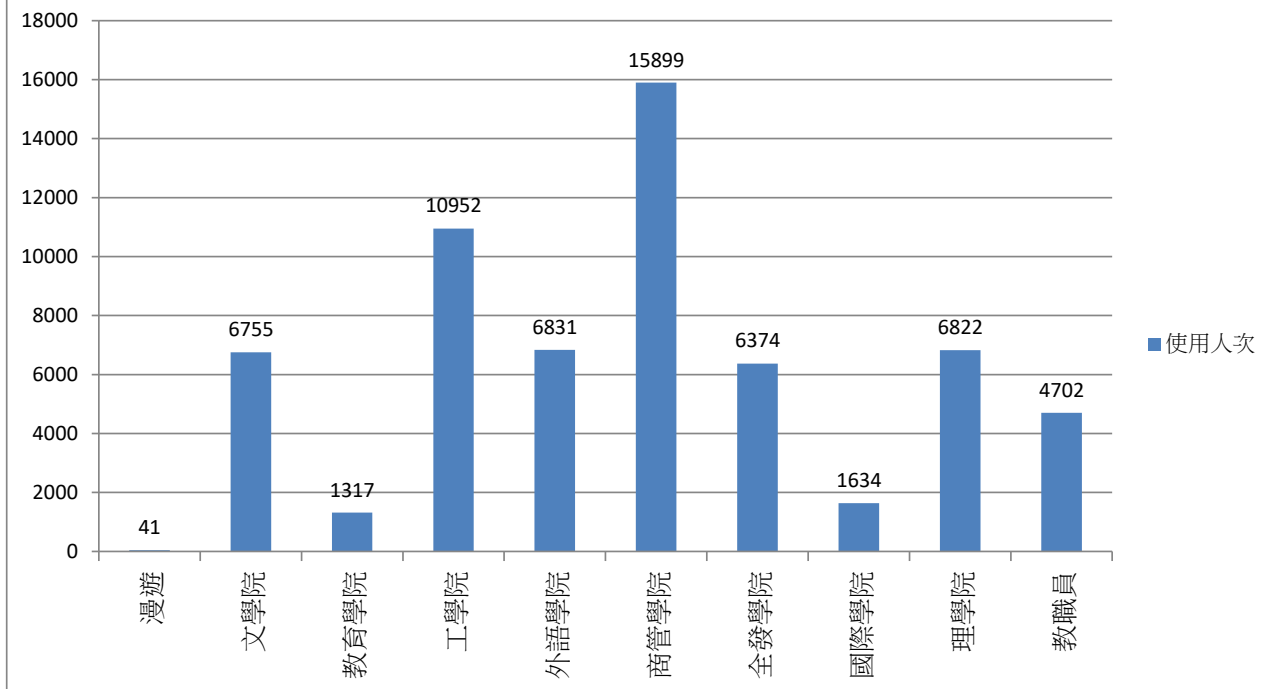

2019年09月無線網路使用人次

使用者分類	使用人次	使用總時間 (時)	平均使用時間 (時)	最大使用時間 (時)
合計	61327	302779.32	4.94	23.94
漫遊	41	171.32	4.18	13.44
文學院	6755	34567.52	5.12	23.9
教育學院	1317	7014.41	5.33	23.94
工學院	10952	54203.47	4.95	23.78
外語學院	6831	34088	4.99	23.08
商管學院	15899	78340.84	4.93	23.37
全發學院	6374	20810.48	3.26	23.94
國際學院	1634	8769.4	5.37	16.14
理學院	6822	35145.14	5.15	22.98
教職員	4702	29668.74	6.31	23.4