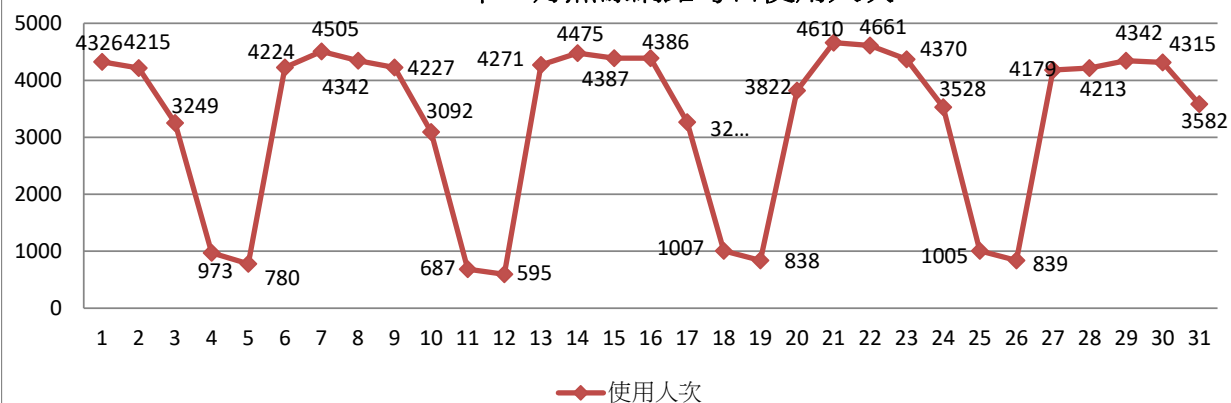

2019年05月無線網路每日使用人次

日期	使用人次	使用總時間(時)	平均使用時間(時)	最大使用時間(時)
1	4326	12201.14	2.82	22.99
2	4215	12038.7	2.86	19.42
3	3249	9021.19	2.78	23.95
4	973	3038.14	3.12	14.89
5	780	2629.73	3.37	17.78
6	4224	12268.26	2.9	20.67
7	4505	12865.58	2.86	23.14
8	4342	12250.32	2.82	23.71
9	4227	11914.76	2.82	21.49
10	3092	8728.15	2.82	23.84
11	687	2391.13	3.48	20.06
12	595	1978.56	3.33	22.01
13	4271	12459.99	2.92	22.44
14	4475	12894.88	2.88	23.66
15	4387	12282.73	2.8	22.19
16	4386	12320.82	2.81	21.66
17	3267	9467.36	2.9	23.6
18	1007	3762.54	3.74	23.13
19	838	2917.07	3.48	21.74
20	3822	10982.2	2.87	23.23
21	4661	13021.91	2.79	23.17
22	4610	12802.4	2.78	22.91
23	4370	12222.3	2.8	22.68
24	3528	10291.3	2.92	22.5
25	1005	3441.06	3.42	20.32
26	839	2579.74	3.07	23.02
27	4179	12152.3	2.91	23.77
28	4213	13353.41	3.17	21.55
29	4342	12430.17	2.86	22.35
30	4315	11862.11	2.75	19.73
31	3582	10048.6	2.81	19.27