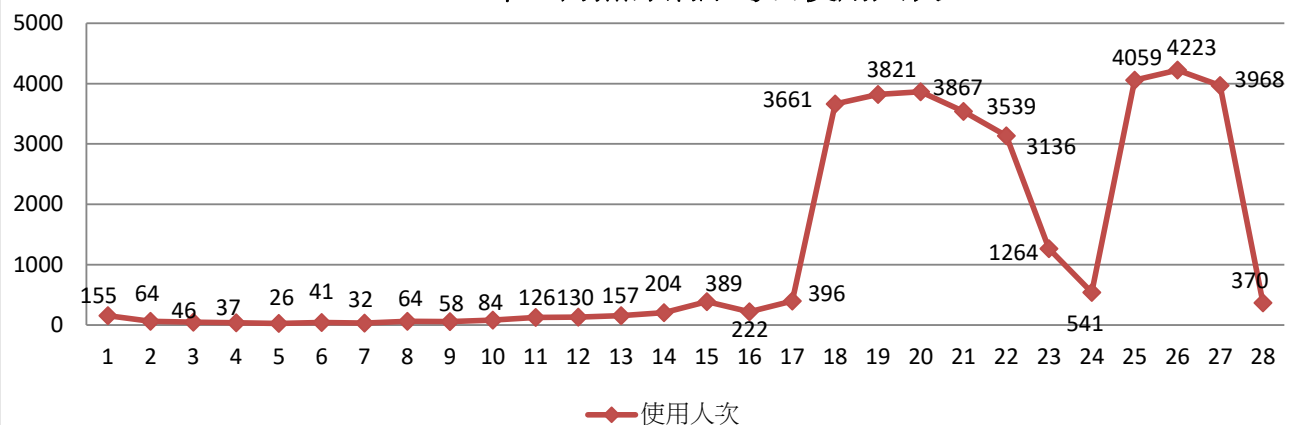

### 2019年01月無線網路每日使用人次

日期	使用人次	使用總時間(時)	平均使用時間(時)	最大使用時間(時)
1	492	1508.28	3.07	15.94
2	4294	12067.72	2.81	22.28
3	4263	11976.39	2.81	21.62
4	3452	10009.62	2.9	23.97
5	1089	3780.06	3.47	23.69
6	959	3452.65	3.6	22.95
7	2607	7771.43	2.98	23.35
8	2523	7459.7	2.96	21.74
9	2526	7291.27	2.89	23.08
10	2108	5909.42	2.8	20.13
11	1714	4565.88	2.66	22.4
12	544	1784.76	3.28	18.14
13	410	1251.07	3.05	19.56
14	927	4300.25	4.64	16.76
15	825	3369.63	4.08	16.57
16	820	3286.68	4.01	17.43
17	744	2926.57	3.93	22.65
18	640	2595.17	4.05	16.58
19	275	1140.98	4.15	16.71
20	165	711.8	4.31	17.44
21	525	2229.91	4.25	17.94
22	509	2012.03	3.95	16.12
23	449	1763.5	3.93	15.52
24	408	1670.52	4.09	23.89
25	368	1367.05	3.71	15.17
26	104	47.25	11.81	23.93
27	181	403.4	2.23	18.52
28	541	1591.15	2.94	22.54
29	538	1623.83	3.02	17.14
30	509	1628.61	3.2	15.12
31	423	1196.83	2.83	15

## 2019年01月無線網路使用人次

使用者分類	使用人次	使用總時間 (時)	平均使用時間 (時)	最大使用時間 (時)
合計	35832	112693.42	3.15	23.97
漫遊	118	423.08	3.59	16.58
文學院	2943	9297.81	3.16	22.65
教育學院	565	1972.21	3.49	15.68
工學院	4598	14267.63	3.1	23.89
外語學院	3069	8773.71	2.86	23.97
國際學院	722	2111.69	2.92	15
商管學院	6823	19073.84	2.8	21.74
全發學院	3090	7514.54	2.43	23.93
理學院	2370	7466.13	3.15	22.95
教職員	11534	41792.78	3.62	23.35

### 2019年02月無線網路每日使用人次

日期	使用人次	使用總時間(時)	平均使用時間(時)	最大使用時間(時)
1	155	281.18	1.81	15.77
2	64	203.78	3.18	15.84
3	46	107.3	2.33	11.29
4	37	116.62	3.15	12.64
5	26	84.51	3.25	12.78
6	41	138.26	3.37	12.75
7	32	115.35	3.6	11.91
8	64	222.06	3.47	12.91
9	58	176.57	3.04	15.25
10	84	341.23	4.06	15.59
11	126	424.47	3.37	13.95
12	130	430.17	3.31	12.27
13	157	568.39	3.62	13.93
14	204	706.81	3.46	12.29
15	389	1422.94	3.66	16.19
16	222	558.18	2.51	12.49
17	396	1119.39	2.83	14.26
18	3661	10125	2.77	22.86
19	3821	10400.96	2.72	23.83
20	3867	10555.47	2.73	23.56
21	3539	437.57	11.22	23.81
22	3136	8775.58	2.8	16.75
23	1264	3761.24	2.98	16.87
24	541	1822	3.37	23.22
25	4059	11775.55	2.9	23.43
26	4223	11876.88	2.81	17.37
27	3968	11002.24	2.77	23.86
28	370	1081.01	2.92	17.48