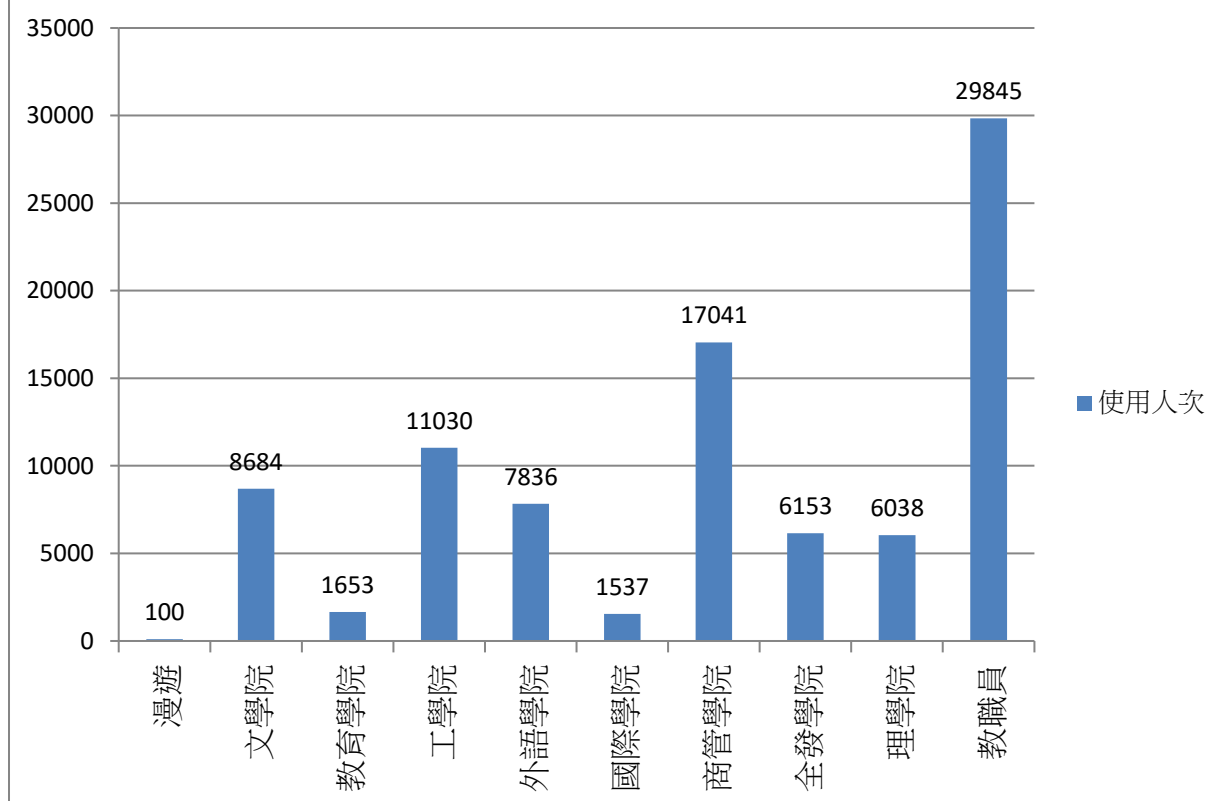

2019年03月無線網路使用人次

使用者分類	使用人次	使用總時間(時)	平均使用時間(時)	最大使用時間(時)
合計	89917	260386.1	2.9	23.98
漫遊	100	310.85	3.11	9.39
文學院	8684	25782.56	2.97	14.68
教育學院	1653	4918.2	2.98	16.1
工學院	11030	30515.12	2.77	20.74
外語學院	7836	20138.22	2.57	15.78
國際學院	1537	4673.74	3.04	13.5
商管學院	17041	42687.68	2.5	15.86
全發學院	6153	17751.97	2.89	23.92
理學院	6038	17207.15	2.85	15.32
教職員	29845	96400.61	3.23	23.98