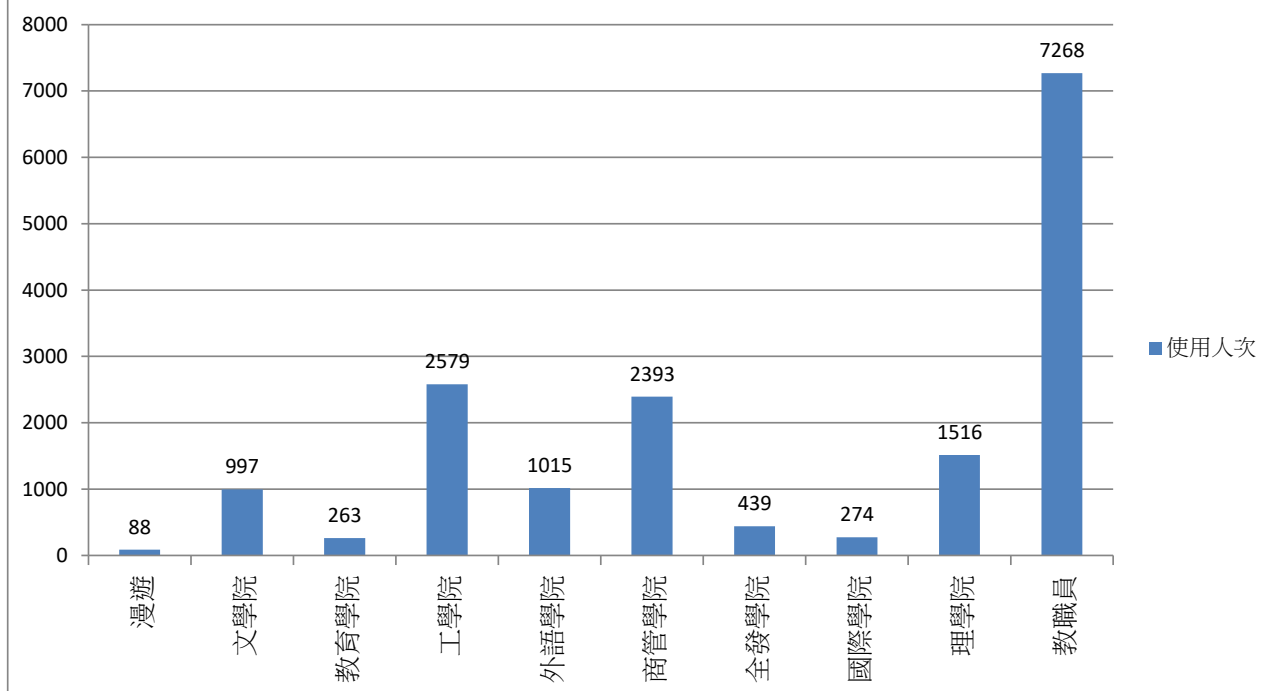

2019年08月無線網路使用人次

使用者分類	使用人次	使用總時間 (時)	平均使用時間 (時)	最大使用時間 (時)
合計	16832	61842.91	3.67	23.25
漫遊	88	233.16	2.65	7.61
文學院	997	2851.98	2.86	17.35
教育學院	263	1023.09	3.89	13.65
工學院	2579	8933.51	3.46	23.24
外語學院	1015	3226.17	3.18	16.06
商管學院	2393	7905.06	3.3	14.22
全發學院	439	1629.64	3.71	16.24
國際學院	274	901.12	3.29	14.93
理學院	1516	5345.62	3.53	16.27
教職員	7268	29793.54	4.1	23.25