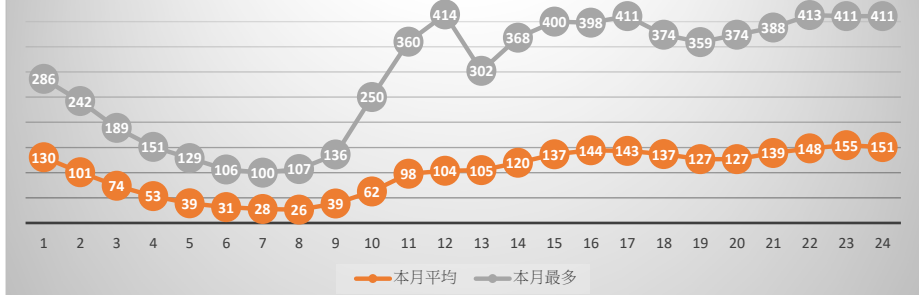

淡江軟體雲10608-10706尖峰離峰使用人次統計

尖峰離峰使用人次統計(總表)

107-06月份尖峰離峰使用人次統計

項目	日期	分時使用次數																							
		1	2	3	4	5	6	7	8	9	10	11	12	13	14	15	16	17	18	19	20	21	22	23	24
總計		26,957	20,048	14,222	10,082	7,770	6,444	5,823	5,700	9,045	13,791	19,516	21,955	22,317	24,839	26,872	29,060	29,422	27,619	25,992	26,629	28,880	31,085	32,602	31,914
平均		81	60	43	30	23	19	17	17	27	41	58	66	67	74	80	87	88	83	78	80	86	93	98	96
最多		338	305	265	234	226	218	210	207	211	250	360	414	302	368	400	406	411	374	359	374	388	413	411	411
	2017-08-01	19	12	7	9	8	4	4	3	7	8	11	17	16	18	32	26	23	25	22	17	20	24	29	29
	2017-08-02	22	20	22	20	16	17	15	16	8	16	17	20	18	27	22	24	25	21	19	22	26	21	21	23
	2017-08-03	21	16	14	11	11	9	10	11	11	10	15	24	27	24	23	22	32	24	18	18	23	29	31	25
	2017-08-04	24	15	11	10	7	7	6	6	7	8	14	17	19	15	23	28	28	23	20	26	22	23	26	31
	2017-08-05	23	15	10	6	5	4	3	4	4	6	10	9	9	8	7	14	12	11	9	10	14	14	18	13
	2017-08-06	9	8	6	4	3	2	3	3	3	1	5	10	11	13	15	14	14	18	19	16	18	15	20	24
	2017-08-07	25	20	16	11	10	8	10	9	13	17	24	39	41	34	38	33	29	26	19	17	16	15	17	22
	2017-08-08	20	11	8	6	5	6	6	11	8	11	18	26	33	25	23	26	29	25	20	22	23	24	30	28
	2017-08-09	22	13	11	9	13	15	15	14	19	35	44	45	48	170	131	77	70	66	59	64	55	63	60	58
	2017-08-10	55	37	24	20	23	20	16	16	22	26	28	41	51	43	45	45	50	40	34	36	43	40	38	21
	2017-08-11	17	16	23	17	15	15	13	13	16	18	21	21	34	28	45	36	29	26	27	28	31	34	40	30
	2017-08-12	26	16	11	8	8	16	15	13	14	12	15	19	23	23	35	47	34	27	27	24	26	32	41	35
	2017-08-13	25	13	9	8	6	5	5	5	5	5	7	11	28	27	24	27	23	26	31	27	31	34	32	35
	2017-08-14	25	18	12	7	8	6	5	3	5	11	15	25	24	24	35	28	38	31	29	30	31	36	33	28
	2017-08-15	26	16	14	10	8	5	5	6	7	12	19	25	21	32	36	45	42	42	40	28	25	24	26	30
	2017-08-16	28	21	19	13	11	21	19	18	22	27	40	121	124	128	140	147	145	148	139	142	135	144	141	142
	2017-08-17	132	132	130	120	120	124	126	122	125	133	137	143	146	159	147	162	155	153	146	142	139	135	141	141
	2017-08-18	105	114	122	127	118	121	120	120	119	125	126	124	130	122	130	131	130	78	28	26	27	27	29	28
	2017-08-19	23	17	17	21	14	15	11	13	15	18	21	18	18	22	18	17	17	13	23	23	25	31	31	31
	2017-08-20	30	19	15	14	16	5	5	18	14	16	16	19	25	31	33	44	41	42	35	28	28	34	43	39
	2017-08-21	29	32	24	21	19	16	13	14	28	23	27	34	36	39	40	39	43	34	35	31	33	34	38	33
	2017-08-22	33	26	19	8	9	7	9	8	13	25	28	34	27	31	45	40	44	34	34	29	33	40	40	37
	2017-08-23	38	37	28	22	18	15	18	16	19	22	47	41	35	32	34	37	36	38	41	48	44	38	40	37
	2017-08-24	33	25	19	15	22	18	19	14	18	25	20	21	28	24	35	44	47	43	37	40	44	44	42	38
	2017-08-25	34	24	16	11	9	4	3	6	8	11	12	14	22	19	20	20	28	24	21	24	27	24	25	21
	2017-08-26	16	16	13	8	5	4	13	11	12	13	21	27	23	27	31	36	27	14	13	18	18	17	20	22