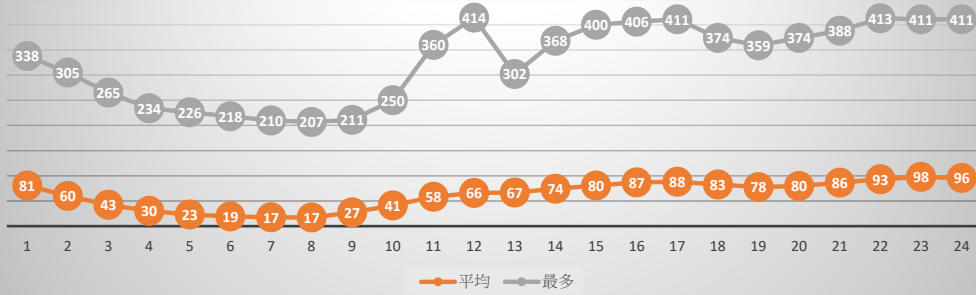

淡江軟體雲10608-10706尖峰離峰使用人次統計

尖峰離峰使用人次統計(總表)

107-06月份尖峰離峰使用人次統計

項目	日期	分時使用次數																							
		1	2	3	4	5	6	7	8	9	10	11	12	13	14	15	16	17	18	19	20	21	22	23	24
總計		26,957	20,048	14,222	10,082	7,770	6,444	5,823	5,700	9,045	13,791	19,516	21,955	22,317	24,839	26,872	29,060	29,422	27,619	25,992	26,629	28,880	31,085	32,602	31,914
平均		81	60	43	30	23	19	17	17	27	41	58	66	67	74	80	87	88	83	78	80	86	93	98	96
最多		338	305	265	234	226	218	210	207	211	250	360	414	302	368	400	406	411	374	359	374	388	413	411	411
	2017-08-01	19	12	7	9	8	4	4	3	7	8	11	17	16	18	32	26	23	25	22	17	20	24	29	29
	2017-08-02	22	20	22	20	16	17	15	16	8	16	17	20	18	27	22	24	25	21	19	22	26	21	21	23
	2017-08-03	21	16	14	11	11	9	10	11	11	10	15	24	27	24	23	22	32	24	18	18	23	29	31	25
	2017-08-04	24	15	11	10	7	7	6	6	7	8	14	17	19	15	23	28	28	23	20	26	22	23	26	31
	2017-08-05	23	15	10	6	5	4	3	4	4	6	10	9	9	8	7	14	12	11	9	10	14	14	18	13
	2017-08-06	9	8	6	4	3	2	3	3	3	1	5	10	11	13	15	14	14	18	19	16	18	15	20	24
	2017-08-07	25	20	16	11	10	8	10	9	13	17	24	39	41	34	38	33	29	26	19	17	16	15	17	22
	2017-08-08	20	11	8	6	5	6	6	11	8	11	18	26	33	25	23	26	29	25	20	22	23	24	30	28
	2017-08-09	22	13	11	9	13	15	15	14	19	35	44	45	48	170	131	77	70	66	59	64	55	63	60	58
	2017-08-10	55	37	24	20	23	20	16	16	22	26	28	41	51	43	45	45	50	40	34	36	43	40	38	21
	2017-08-11	17	16	23	17	15	15	13	13	16	18	21	21	34	28	45	36	29	26	27	28	31	34	40	30
	2017-08-12	26	16	11	8	8	16	15	13	14	12	15	19	23	23	35	47	34	27	27	24	26	32	41	35
	2017-08-13	25	13	9	8	6	5	5	5	5	5	7	11	28	27	24	27	23	26	31	27	31	34	32	35
	2017-08-14	25	18	12	7	8	6	5	3	5	11	15	25	24	24	35	28	38	31	29	30	31	36	33	28
	2017-08-15	26	16	14	10	8	5	5	6	7	12	19	25	21	32	36	45	42	42	40	28	25	24	26	30
	2017-08-16	28	21	19	13	11	21	19	18	22	27	40	121	124	128	140	147	145	148	139	142	135	144	141	142
	2017-08-17	132	132	130	120	120	124	126	122	125	133	137	143	146	159	147	162	155	153	146	142	139	135	141	141
	2017-08-18	105	114	122	127	118	121	120	120	119	125	126	124	130	122	130	131	130	78	28	26	27	27	29	28
	2017-08-19	23	17	17	21	14	15	11	13	15	18	21	18	18	22	18	17	17	13	23	23	25	31	31	31
	2017-08-20	30	19	15	14	16	5	5	18	14	16	16	19	25	31	33	44	41	42	35	28	28	34	43	39
	2017-08-21	29	32	24	21	19	16	13	14	28	23	27	34	36	39	40	39	43	34	35	31	33	34	38	33
	2017-08-22	33	26	19	8	9	7	9	8	13	25	28	34	27	31	45	40	44	34	34	29	33	40	40	37
	2017-08-23	38	37	28	22	18	15	18	16	19	22	47	41	35	32	34	37	36	38	41	48	44	38	40	37
	2017-08-24	33	25	19	15	22	18	19	14	18	25	20	21	28	24	35	44	47	43	37	40	44	44	42	38
	2017-08-25	34	24	16	11	9	4	3	6	8	11	12	14	22	19	20	20	28	24	21	24	27	24	25	21
	2017-08-26	16	16	13	8	5	4	13	11	12	13	21	27	23	27	31	36	27	14	13	18	18	17	20	22