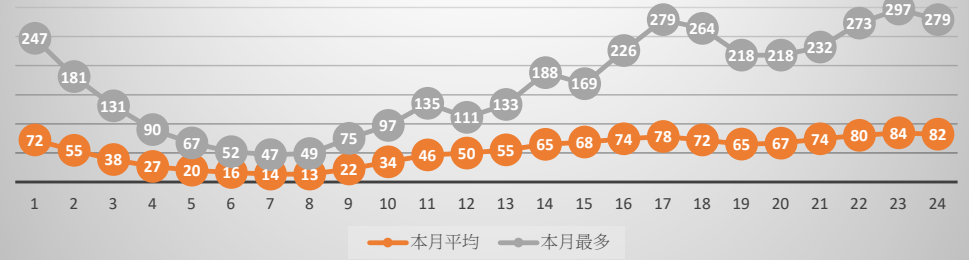

淡江軟體雲10708-10811尖峰離峰使用人次統計

尖峰離峰使用人次統計(總表)

108-11 月份尖峰離峰使用人次統計

項目	日期	分時使用次數																							
		1	2	3	4	5	6	7	8	9	10	11	12	13	14	15	16	17	18	19	20	21	22	23	24
總計		29,102	21,770	15,396	10,893	8,176	6,630	5,770	5,736	9,008	12,885	18,867	21,193	21,997	25,896	28,594	30,695	31,810	29,918	27,928	28,938	31,992	34,625	35,911	34,765
平均		60	45	32	22	17	14	12	12	19	26	39	44	45	53	59	63	65	61	57	59	66	71	74	71
最多		276	230	181	145	121	110	103	98	116	129	168	260	241	229	236	283	279	264	218	220	261	290	297	307
2018-08-01		21	16	15	12	5	4	5	6	11	17	25	35	30	27	36	36	31	30	30	23	26	24	26	26
2018-08-02		23	19	16	15	12	10	6	5	7	11	18	23	19	24	25	25	27	26	23	20	21	24	24	25
2018-08-03		25	23	17	13	9	7	7	5	6	10	14	12	12	17	17	19	19	14	10	8	15	12	9	16
2018-08-04		12	9	8	6	5	5	4	3	2	5	5	8	9	11	12	19	20	21	14	20	18	17	12	15
2018-08-05		19	12	7	6	5	4	4	6	4	4	3	6	8	7	7	9	14	12	11	16	11	13	14	14
2018-08-06		16	12	10	6	5	6	7	9	11	12	20	19	17	27	30	34	33	30	34	27	32	36	28	20
2018-08-07		15	13	8	9	6	5	4	6	9	15	26	34	48	36	32	34	39	30	22	22	21	21	19	20
2018-08-08		15	8	8	8	7	6	5	4	7	17	23	27	30	38	112	160	217	113	26	19	25	27	34	30
2018-08-09		25	12	9	6	7	5	3	5	13	23	23	21	29	28	30	35	36	33	34	29	27	25	29	21
2018-08-10		19	18	13	9	5	5	6	7	8	15	19	23	16	25	23	27	31	27	22	18	11	10	15	15
2018-08-11		12	5	3	2	2	1	2	2	2	5	8	7	10	11	16	20	19	15	14	17	18	16	14	12
2018-08-12		17	15	9	8	8	7	6	7	6	5	15	14	10	14	16	19	19	22	17	15	15	25	26	21
2018-08-13		13	13	8	5	5	6	5	7	11	17	25	28	25	28	29	31	23	30	27	17	18	21	29	25
2018-08-14		20	16	11	9	10	8	8	9	12	15	37	40	37	55	50	49	42	23	22	25	21	30	24	20
2018-08-15		20	9	14	8	6	5	2	4	7	14	23	25	20	27	25	34	44	34	22	22	25	22	31	33
2018-08-16		27	22	10	8	6	5	4	7	7	11	18	24	26	22	37	37	29	26	18	17	15	17	16	19
2018-08-17		16	16	19	16	8	11	13	11	9	6	14	18	23	33	27	26	28	24	18	15	11	17	17	22
2018-08-18		15	12	10	8	7	6	7	7	4	6	8	10	14	11	14	17	24	19	18	14	16	17	19	16
2018-08-19		12	12	10	7	4	4	1	2	2	7	6	8	14	8	13	17	16	16	13	14	16	20	23	23
2018-08-20		20	14	12	11	5	6	4	2	6	6	7	10	14	18	29	35	39	36	20	24	25	29	27	26
2018-08-21		20	14	8	8	5	2	4	3	8	10	17	16	21	31	41	50	50	44	27	24	21	24	23	31
2018-08-22		23	13	12	11	7	6	7	7	9	16	11	15	26	23	26	27	31	30	19	32	23	25	27	27
2018-08-23		24	20	14	12	11	15	15	14	11	16	15	17	15	22	23	25	25	23	15	11	11	14	16	15
2018-08-24		14	9	7	5	5	4	6	6	4	9	12	13	11	16	18	17	17	21	16	16	17	13	16	18
2018-08-25		15	13	8	6	5	5	5	5	4	5	8	7	7	7	11	12	16	14	15	16	20	19	19	21