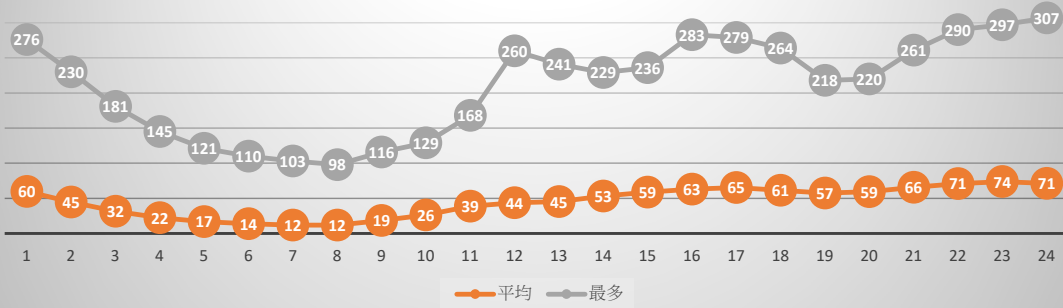

淡江軟體雲10708-10811尖峰離峰使用人次統計

尖峰離峰使用人次統計(總表)

108-11 月份尖峰離峰使用人次統計

項目	日期	分時使用次數																							
		1	2	3	4	5	6	7	8	9	10	11	12	13	14	15	16	17	18	19	20	21	22	23	24
總計		29,102	21,770	15,396	10,893	8,176	6,630	5,770	5,736	9,008	12,885	18,867	21,193	21,997	25,896	28,594	30,695	31,810	29,918	27,928	28,938	31,992	34,625	35,911	34,765
平均		60	45	32	22	17	14	12	12	19	26	39	44	45	53	59	63	65	61	57	59	66	71	74	71
最多		276	230	181	145	121	110	103	98	116	129	168	260	241	229	236	283	279	264	218	220	261	290	297	307
2018-08-01		21	16	15	12	5	4	5	6	11	17	25	35	30	27	36	36	31	30	30	23	26	24	26	26
2018-08-02		23	19	16	15	12	10	6	5	7	11	18	23	19	24	25	25	27	26	23	20	21	24	24	25
2018-08-03		25	23	17	13	9	7	7	5	6	10	14	12	12	17	17	19	19	14	10	8	15	12	9	16
2018-08-04		12	9	8	6	5	5	4	3	2	5	5	8	9	11	12	19	20	21	14	20	18	17	12	15
2018-08-05		19	12	7	6	5	4	4	6	4	4	3	6	8	7	7	9	14	12	11	16	11	13	14	14
2018-08-06		16	12	10	6	5	6	7	9	11	12	20	19	17	27	30	34	33	30	34	27	32	36	28	20
2018-08-07		15	13	8	9	6	5	4	6	9	15	26	34	48	36	32	34	39	30	22	22	21	21	19	20
2018-08-08		15	8	8	8	7	6	5	4	7	17	23	27	30	38	112	160	217	113	26	19	25	27	34	30
2018-08-09		25	12	9	6	7	5	3	5	13	23	23	21	29	28	30	35	36	33	34	29	27	25	29	21
2018-08-10		19	18	13	9	5	5	6	7	8	15	19	23	16	25	23	27	31	27	22	18	11	10	15	15
2018-08-11		12	5	3	2	2	1	2	2	2	5	8	7	10	11	16	20	19	15	14	17	18	16	14	12
2018-08-12		17	15	9	8	8	7	6	7	6	5	15	14	10	14	16	19	19	22	17	15	15	25	26	21
2018-08-13		13	13	8	5	5	6	5	7	11	17	25	28	25	28	29	31	23	30	27	17	18	21	29	25
2018-08-14		20	16	11	9	10	8	8	9	12	15	37	40	37	55	50	49	42	23	22	25	21	30	24	20
2018-08-15		20	9	14	8	6	5	2	4	7	14	23	25	20	27	25	34	44	34	22	22	25	22	31	33
2018-08-16		27	22	10	8	6	5	4	7	7	11	18	24	26	22	37	37	29	26	18	17	15	17	16	19
2018-08-17		16	16	19	16	8	11	13	11	9	6	14	18	23	33	27	26	28	24	18	15	11	17	17	22
2018-08-18		15	12	10	8	7	6	7	7	4	6	8	10	14	11	14	17	24	19	18	14	16	17	19	16
2018-08-19		12	12	10	7	4	4	1	2	2	7	6	8	14	8	13	17	16	16	13	14	16	20	23	23
2018-08-20		20	14	12	11	5	6	4	2	6	6	7	10	14	18	29	35	39	36	20	24	25	29	27	26
2018-08-21		20	14	8	8	5	2	4	3	8	10	17	16	21	31	41	50	50	44	27	24	21	24	23	31
2018-08-22		23	13	12	11	7	6	7	7	9	16	11	15	26	23	26	27	31	30	19	32	23	25	27	27
2018-08-23		24	20	14	12	11	15	15	14	11	16	15	17	15	22	23	25	25	23	15	11	11	14	16	15
2018-08-24		14	9	7	5	5	4	6	6	4	9	12	13	11	16	18	17	17	21	16	16	17	13	16	18
2018-08-25		15	13	8	6	5	5	5	5	4	5	8	7	7	7	11	12	16	14	15	16	20	19	19	21