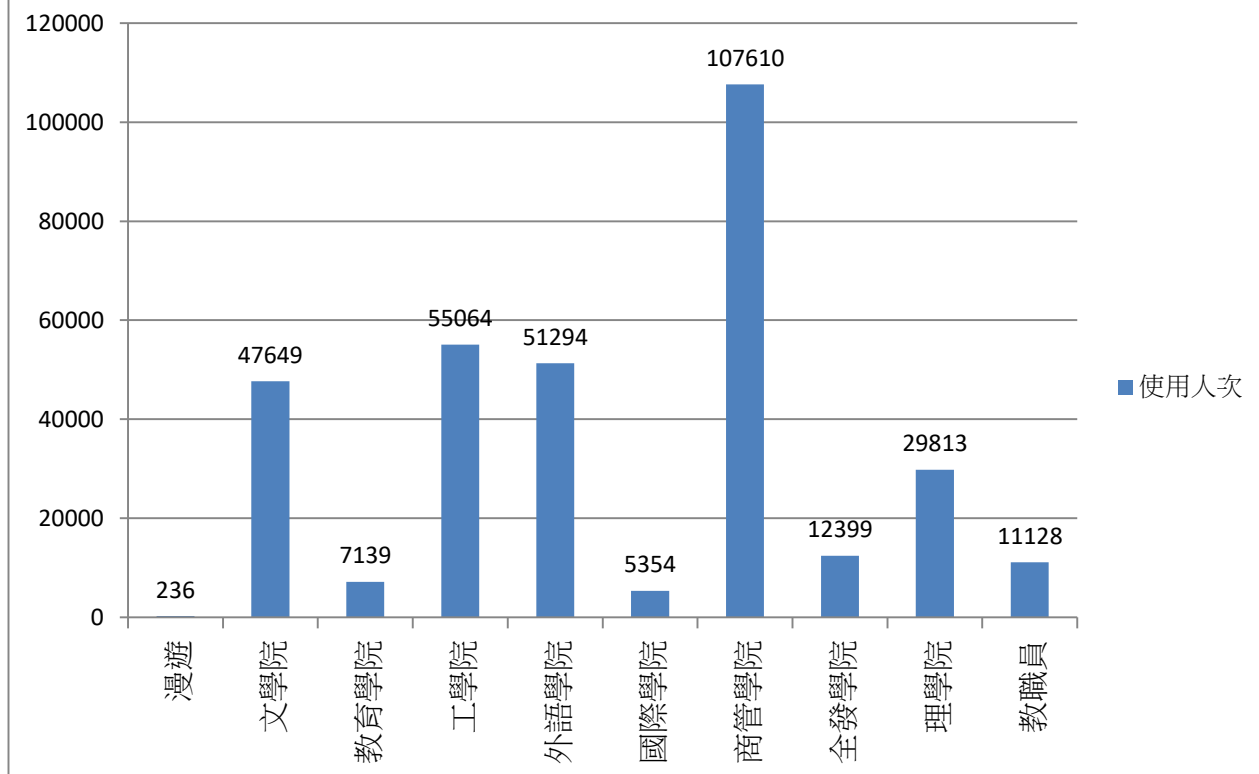

日期	使用人次	使用總時間(時)	平均使用時間(時)	最大使用時間(時)
1	822	1964.69	2.39	21.63
2	694	2053.24	2.96	18.94
3	627	1702	2.71	20.97
4	384	1073.05	2.79	16.07
5	462	1414.96	3.06	19.23
6	421	1240.08	2.95	22.98
7	891	2199.52	2.47	21.77
8	1181	3123	2.64	15.88
9	16532	30296.02	1.83	23.94
10	18174	32406.3	1.78	21.43
11	18007	32385.5	1.8	22.91
12	17067	31427.38	1.84	23.83
13	12596	23235.14	1.84	18.77
14	3058	7519.59	2.46	17.71
15	2130	5732.68	2.69	23.74
16	16734	30779.11	1.84	23.47
17	18147	32595.22	1.8	21.76
18	17952	32855.62	1.83	22.74
19	17777	32456.76	1.83	18.36
20	13152	23765.78	1.81	19.83
21	2804	7092.42	2.53	23.96
22	2787	7390.62	2.65	23.1
23	16863	31929.35	1.89	23.83
24	17328	32680.77	1.89	17.54
25	17841	32434.21	1.82	23.63
26	17346	31627.13	1.82	23.04
27	12733	23373.4	1.84	19.67
28	3754	9396.38	2.5	23.05
29	3059	8321.18	2.72	20.17
30	806	9581.04	11.89	23.69

2018年04月無線網路使用人次

使用者分類	使用人次	使用總時間 (時)	平均使用 時間 (時)	最大使用 時間 (時)
合計	272129	524052.16	1.93	23.96
漫遊	573	1730.24	3.02	14.49
文學院	39853	75609.12	1.9	23.83
教育學院	5590	12065.07	2.16	15.93
工學院	46222	81533.99	1.76	23.83
外語學院	40781	73540.99	1.8	22.74
國際學院	3874	9812.44	2.53	23.74
商管學院	91806	156320.36	1.7	23.94
全發學院	9747	25998.45	2.67	22.91
理學院	23399	45431.93	1.94	21.54
教職員	10284	42009.56	4.08	23.96

2018年05月無線網路每日使用人次

2018年05月無線網路使用人次

使用者分類	使用人次	使用總時間 (時)	平均使用 時間 (時)	最大使用 時間 (時)
合計	327684	628396	1.92	23.95
漫遊	236	727	3.08	9.92
文學院	47649	93684	1.97	23.63
教育學院	7139	15098	2.11	15.38
工學院	55064	96733	1.76	23.36
外語學院	51294	90272	1.76	23.43
國際學院	5354	12608	2.36	21.32
商管學院	107610	182773	1.7	23.94
全發學院	12399	31744	2.56	23.95
理學院	29813	57400	1.93	15.83
教職員	11128	47356	4.26	23.61