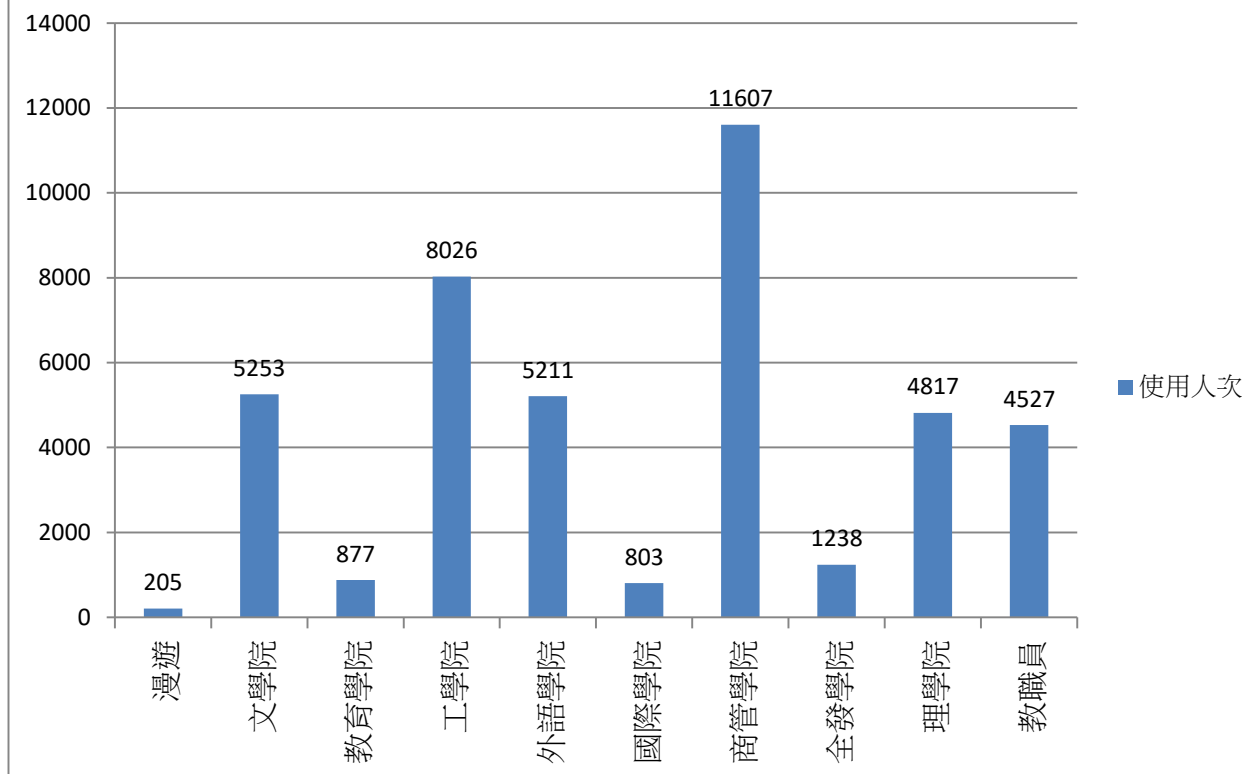

2018年02月無線網路使用人次

使用者分類	使用人次	使用總時間 (時)	平均使用 時間 (時)	最大使用 時間 (時)
合計	42564	91140.54	2.14	23.8
漫遊	205	775.84	3.78	11.01
文學院	5253	9841.47	1.87	21.04
教育學院	877	1967.16	2.24	15.68
工學院	8026	14899.53	1.86	16.66
外語學院	5211	10095.36	1.94	16.77
國際學院	803	2140.15	2.67	22.5
商管學院	11607	20267.23	1.75	23.8
全發學院	1238	2726.83	2.2	23.7
理學院	4817	9346.48	1.94	22.41
教職員	4527	19080.49	4.21	23.79