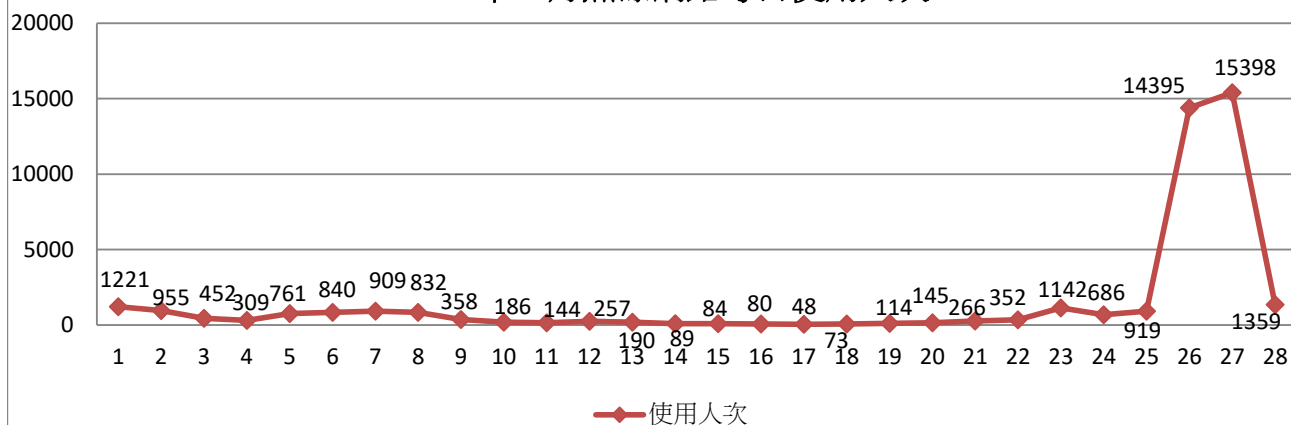

2018年02月無線網路每日使用人次

日期	使用人次	使用總時間(時)	平均使用時間(時)	最大使用時間(時)
1	1221	4067.5	3.33	23.79
2	955	3268.82	3.42	23.04
3	452	1530.27	3.39	23.33
4	309	963.17	3.12	21.04
5	761	2625.85	3.45	14.7
6	840	2726.87	3.25	14.9
7	909	2788.46	3.07	13.87
8	832	2424.25	2.91	15.18
9	358	967.68	2.7	15.6
10	186	644.52	3.47	14.52
11	144	408.87	2.84	13.6
12	257	760.36	2.96	14.54
13	190	472.17	2.49	20.96
14	89	258.06	2.9	22.5
15	84	226.66	2.7	17.16
16	80	223.39	2.79	13.82
17	48	147.24	3.07	13.93
18	73	214.24	2.93	13.21
19	114	248.07	2.18	12.72
20	145	348.54	2.4	19.31
21	266	776.78	2.92	16.12
22	352	980.63	2.79	14.43
23	1142	3313.79	2.9	22.41
24	686	1855.56	2.7	21.83
25	919	2376.52	2.59	22.86
26	14395	26196.83	1.82	23.7
27	15398	27032.54	1.76	23.8
28	1359	3292.9	2.42	22.91