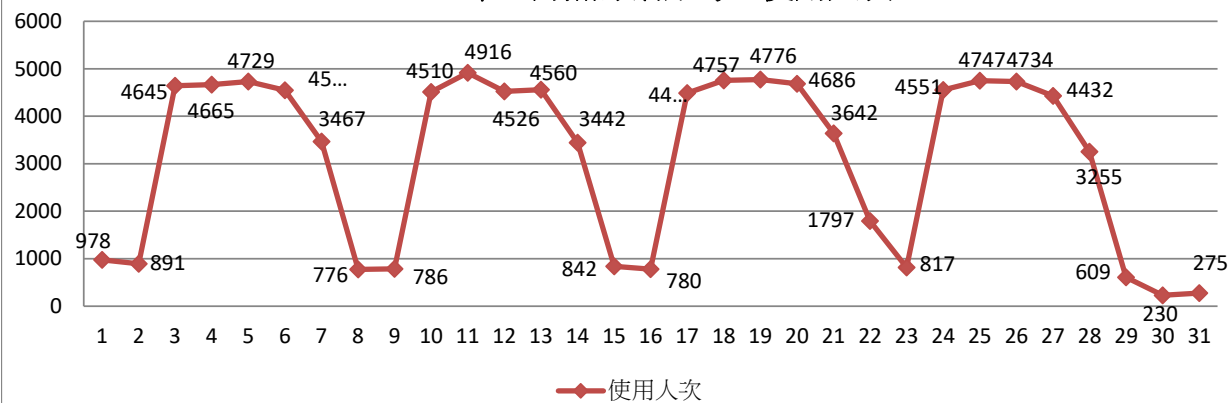

2018年12月無線網路每日使用人次

日期	使用人次	使用總時間(時)	平均使用時間(時)	最大使用時間(時)
1	978	3095.72	3.17	17.46
2	891	2657.99	2.98	23.64
3	4645	12714.87	2.74	15.69
4	4665	628.8	9.67	23.9
5	4729	12760.56	2.7	17.83
6	4549	12723.08	2.8	20.14
7	3467	9383.56	2.71	18.31
8	776	2293.49	2.96	15.18
9	786	2614.68	3.33	17.65
10	4510	12728.91	2.82	23.73
11	4916	13936.21	2.83	23.78
12	4526	13071.59	2.89	23.54
13	4560	13142.18	2.88	23.27
14	3442	10177.24	2.96	23.71
15	842	2526.1	3	23.13
16	780	2372.87	3.04	23.08
17	4488	13146.41	2.93	23.18
18	4757	13102.24	2.75	23.81
19	4776	13407.04	2.81	19.67
20	4686	13014.49	2.78	16.84
21	3642	10091.53	2.77	23.22
22	1797	5194.82	2.89	21.41
23	817	2731.16	3.34	22.66
24	4551	13219.53	2.9	23.98
25	4747	13110.04	2.76	21.48
26	4734	13534.7	2.86	23.52
27	4432	12677.58	2.86	23.31
28	3255	9311.27	2.86	20.4
29	609	2097.11	3.44	23.75
30	230	407.27	13.58	23.43
31	275	807.49	2.94	15.1