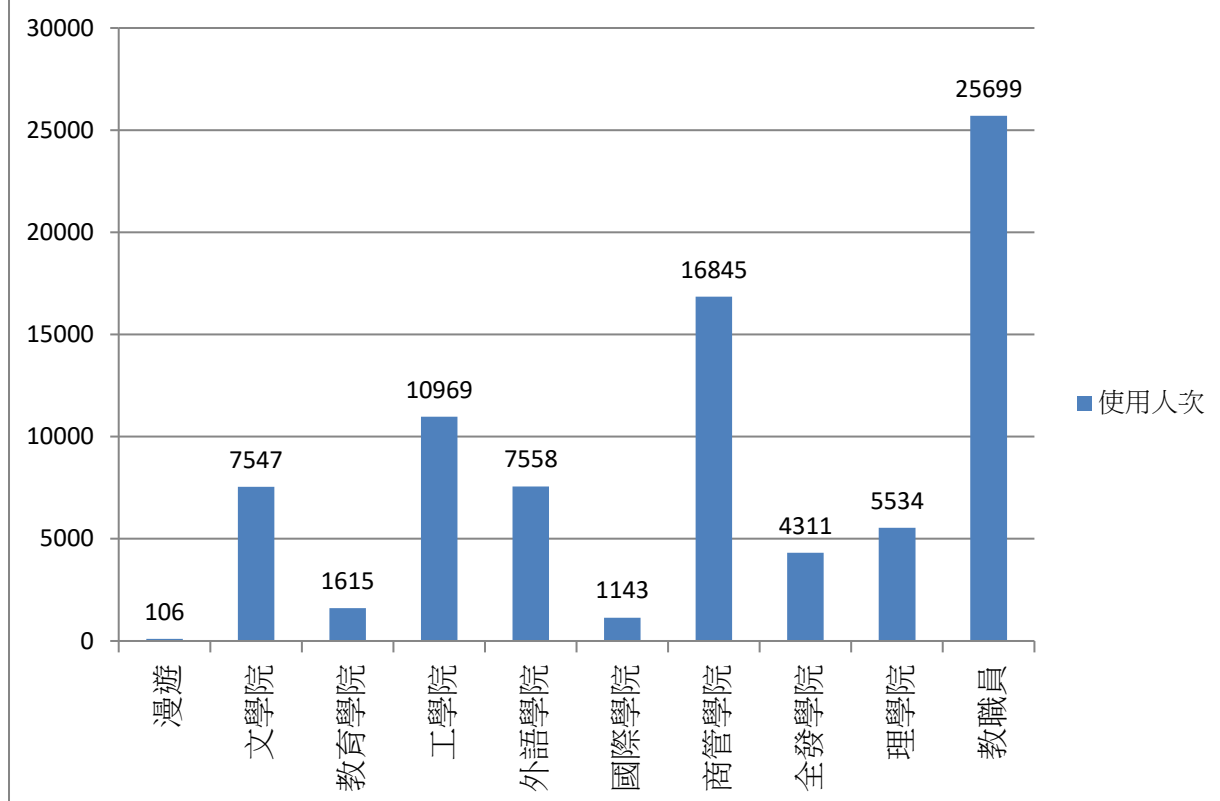

2018年09月無線網路使用人次

使用者分類	使用人次	使用總時間 (時)	平均使用時間 (時)	最大使用時間 (時)
合計	81327	160755.81	1.98	23.92
漫遊	106	155.89	1.47	11.95
文學院	7547	13712.16	1.82	22.19
教育學院	1615	3016.72	1.87	16.43
工學院	10969	18349.87	1.67	20.95
外語學院	7558	13076.71	1.73	21.27
國際學院	1143	2157.91	1.89	16.75
商管學院	16845	27446.11	1.63	22.85
全發學院	4311	14689.35	3.41	23.19
理學院	5534	11051.12	2	23.06
教職員	25699	57099.97	2.22	23.92