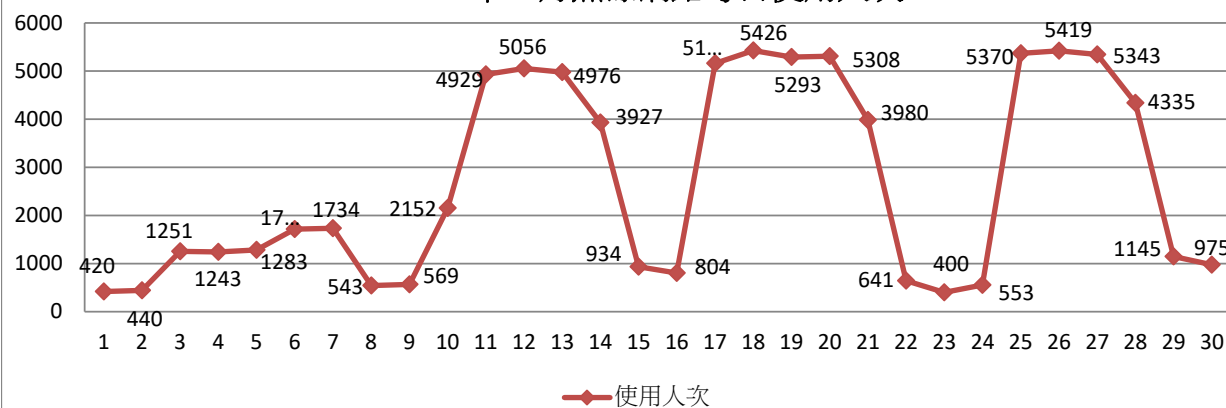

2018年09月無線網路每日使用人次

日期	使用人次	使用總時間(時)	平均使用時間(時)	最大使用時間(時)
1	420	676.61	1.61	13.81
2	440	814.45	1.85	16.57
3	1251	2788.47	2.23	23.42
4	1243	2996.89	2.41	17.01
5	1283	2688.77	2.1	23.92
6	1716	3805.74	2.22	17.45
7	1734	3489.41	2.01	16.43
8	543	1210.32	2.23	23.69
9	569	1278.44	2.25	20.95
10	2152	22301.63	10.36	23.19
11	4929	7029.23	1.43	14.92
12	5056	7990.03	1.58	23.41
13	4976	7906.54	1.59	23.19
14	3927	7427.98	1.89	21.62
15	934	1877.07	2.01	22.77
16	804	1681.28	2.09	13.42
17	5162	8980.7	1.74	22.36
18	5426	8770.35	1.62	21.38
19	5293	11021.16	2.08	20.84
20	5308	7868.91	1.48	22.18
21	3980	5979.6	1.5	22.87
22	641	1030.16	1.61	17.08
23	400	839.36	2.1	15.42
24	553	1138.97	2.06	23.06
25	5370	9801.58	1.83	21.48
26	5419	9233.04	1.7	21.37
27	5343	8905.67	1.67	19.68
28	4335	6891.92	1.59	21.36
29	1145	2347.53	2.05	23.05
30	975	1984.02	2.03	20