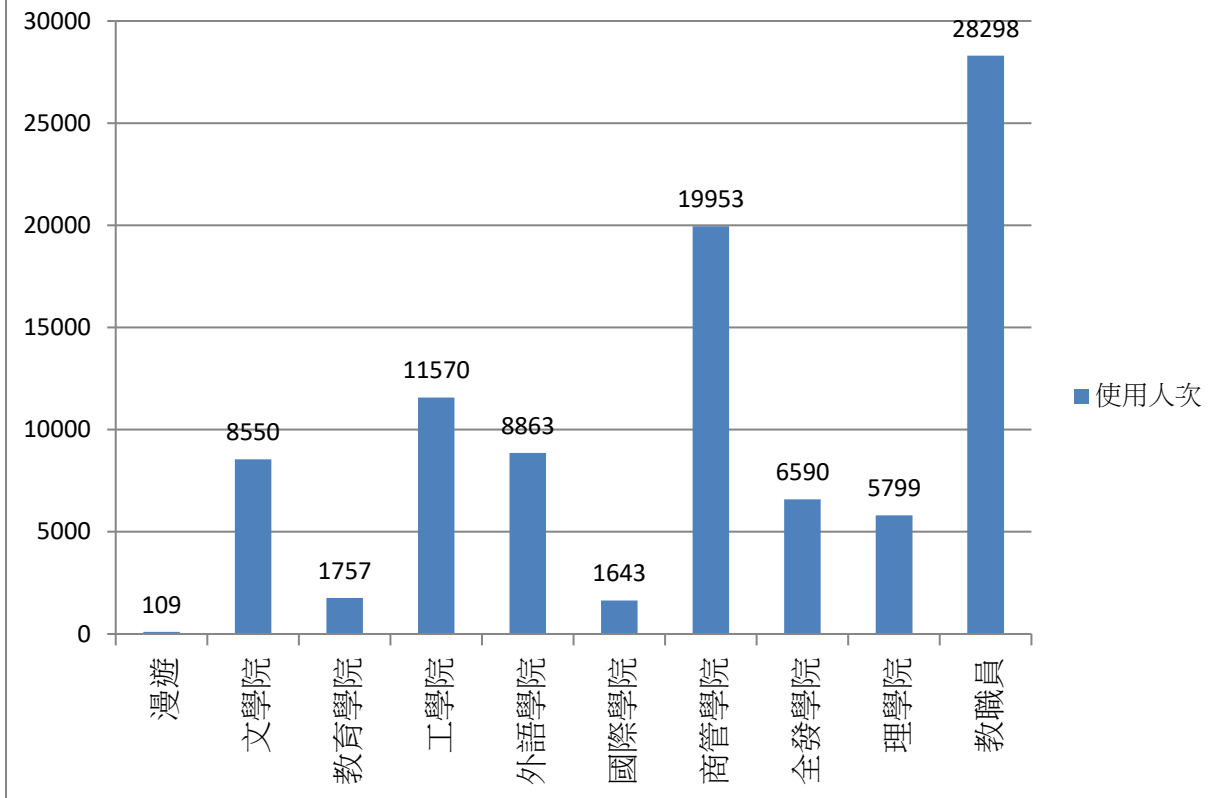

2018年11月無線網路使用人次

使用者分類	使用人次	使用總時間 (時)	平均使用時間 (時)	最大使用時間 (時)
合計	93132	248390.06	2.67	23.99
漫遊	109	334.95	3.07	13.69
文學院	8550	22293.24	2.61	23.9
教育學院	1757	4780.49	2.72	13.53
工學院	11570	28279.27	2.44	23.67
外語學院	8863	21396.6	2.41	23.42
國際學院	1643	4660.19	2.84	23.57
商管學院	19953	48214.94	2.42	23.95
全發學院	6590	18611.83	2.82	23.9
理學院	5799	15474.69	2.67	18.1
教職員	28298	84343.85	2.98	23.99