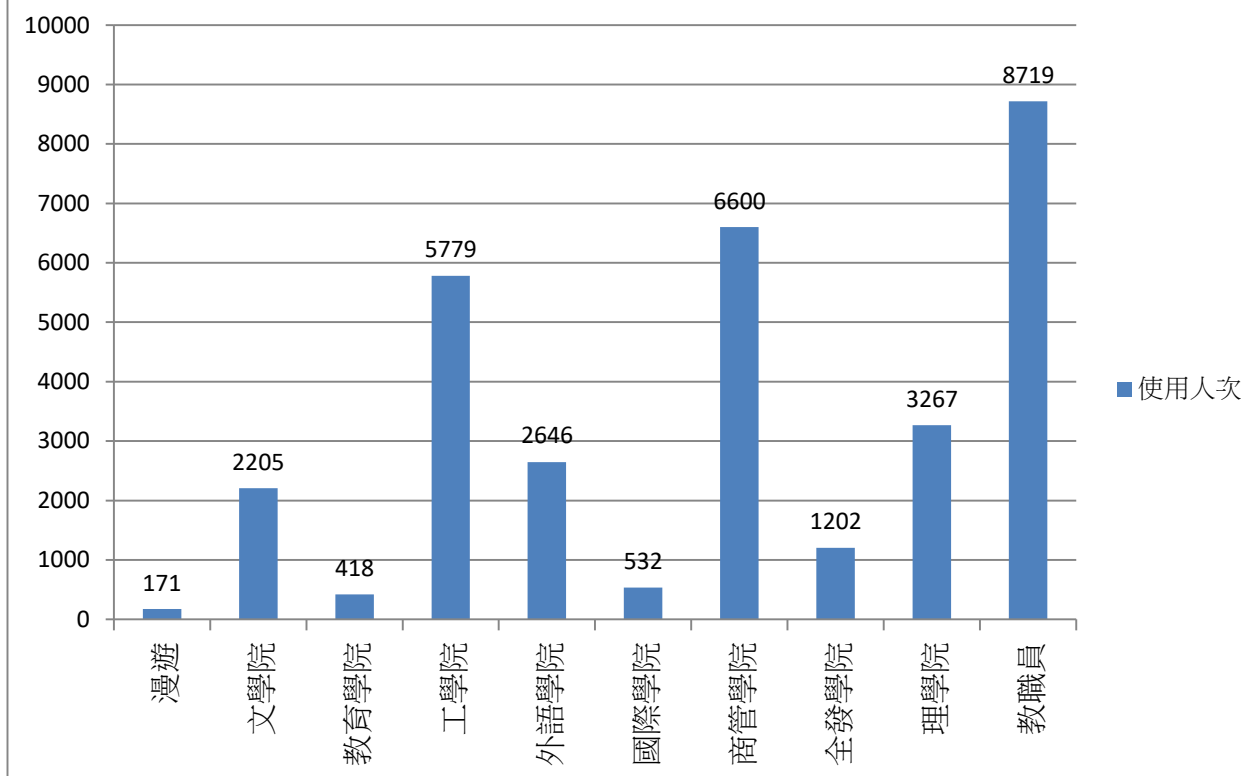

2018年07月無線網路使用人次

使用者分類	使用人次	使用總時間 (時)	平均使用 時間 (時)	最大使用 時間 (時)
合計	31539	76900.89	2.44	23.92
漫遊	171	358.83	2.1	12.17
文學院	2205	5611.14	2.54	16.53
教育學院	418	1327.96	3.18	23.92
工學院	5779	13736.56	2.38	17.22
外語學院	2646	5496.92	2.08	16.52
國際學院	532	1153.73	2.17	11.55
商管學院	6600	15141.38	2.29	22.38
全發學院	1202	3796.96	3.16	23.41
理學院	3267	7177.17	2.2	15.94
教職員	8719	23100.25	2.65	22.51