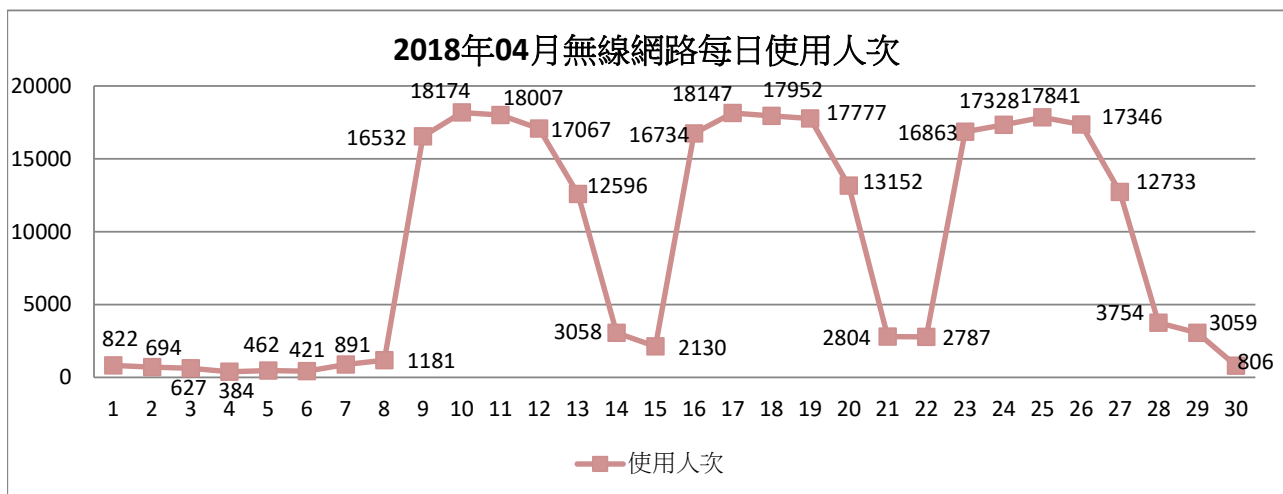

2018年02月無線網路使用人次

使用者分類	使用人次	使用總時間 (時)	平均使用 時間 (時)	最大使用 時間 (時)
合計	42564	91140.54	2.14	23.8
漫遊	205	775.84	3.78	11.01
文學院	5253	9841.47	1.87	21.04
教育學院	877	1967.16	2.24	15.68
工學院	8026	14899.53	1.86	16.66
外語學院	5211	10095.36	1.94	16.77
國際學院	803	2140.15	2.67	22.5
商管學院	11607	20267.23	1.75	23.8
全發學院	1238	2726.83	2.2	23.7
理學院	4817	9346.48	1.94	22.41
教職員	4527	19080.49	4.21	23.79

2018年03月無線網路每日使用人次

日期	使用人次	使用總時間(時)	平均使用時間(時)	最大使用時間(時)
1	15433	27354.7	1.77	16.91
2	11185	19903.38	1.78	21.17
3	1923	4738.22	2.46	23.79
4	1576	3855.38	2.45	22.17
5	17015	30404.66	1.79	23.59
6	17590	32157.17	1.83	23.8
7	18047	33715.05	1.87	22.84
8	16655	30748.05	1.85	21.09
9	12104	21734.44	1.8	21.88
10	2097	5032.17	2.4	19.77
11	1726	4230.61	2.45	20.67
12	16821	31205.71	1.86	23.66
13	19545	35278.01	1.8	21.38
14	20290	34209.52	1.69	21.16
15	18591	32295.1	1.74	23.77
16	12827	22771.27	1.78	16.99
17	2268	5451.95	2.4	21.98
18	1685	4584.69	2.72	19.45
19	17667	31738.59	1.8	23.62
20	18455	32956.46	1.79	23.35
21	18728	32686.23	1.75	23.88
22	15998	30141.25	1.88	23.74
23	11464	21400.38	1.87	19.52
24	2579	6383.45	2.48	22.54
25	2094	5292.36	2.53	23.53
26	17470	31992.53	1.83	21.63
27	19180	34141.37	1.78	21.28
28	18397	33089.98	1.8	21.61
29	18356	31986.73	1.74	23.17
30	12255	20658.31	1.69	23.77
31	1482	3318.82	2.24	23.03

2018年03月無線網路使用人次

使用者分類	使用人次	使用總時間 (時)	平均使用 時間 (時)	最大使用 時間 (時)
合計	381503	695456.54	1.82	23.88
漫遊	842	2880.2	3.42	16.01
文學院	56329	99385.82	1.76	23.79
教育學院	8390	17391.03	2.07	19.45
工學院	66120	109788.49	1.66	23.59
外語學院	57426	99494.23	1.73	23.62
國際學院	5479	12628.99	2.3	23.02
商管學院	126506	202606.09	1.6	22.05
全發學院	12100	29725.67	2.46	23.77
理學院	34181	64554.82	1.89	16.37
教職員	14130	57001.19	4.03	23.88