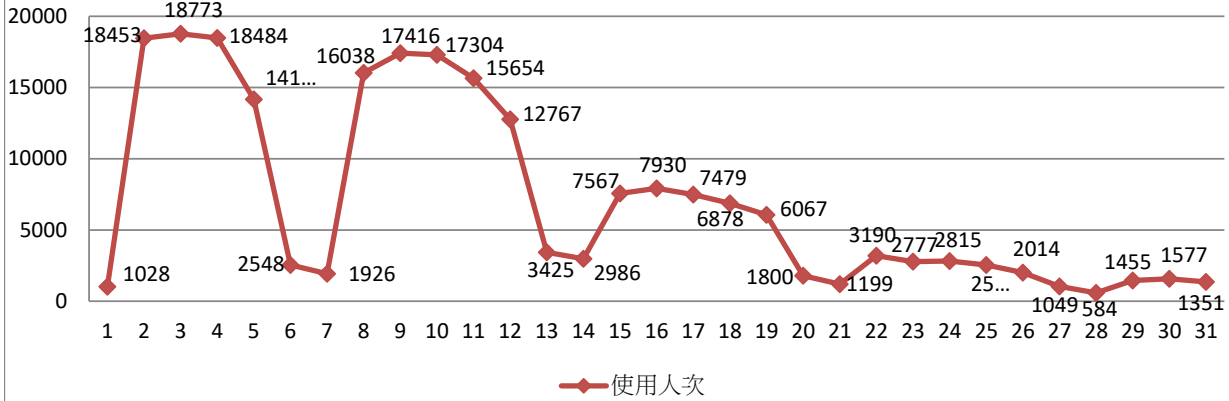

2018年01月無線網路每日使用人次

日期	使用人次	使用總時間(時)	平均使用時間(時)	最大使用時間(時)
1	1028	2379.94	2.32	20.88
2	18453	36112.85	1.96	18.08
3	18773	36383.9	1.94	23.77
4	18484	34901.02	1.89	22.6
5	14174	26615.76	1.88	23.09
6	2548	6960.15	2.73	23.25
7	1926	5182.51	2.69	23.14
8	16038	32509.57	2.03	24
9	17416	35080.78	2.01	23.59
10	17304	33751.94	1.95	21.06
11	15654	31165.74	1.99	22.69
12	12767	24354.11	1.91	23.33
13	3425	8354.99	2.44	23.42
14	2986	7419.36	2.48	20.32
15	7567	17011.01	2.25	23.43
16	7930	17258.77	2.18	23.81
17	7479	16096.24	2.15	22.34
18	6878	14310.14	2.08	22.95
19	6067	11623.6	1.92	23.86
20	1800	4765.2	2.65	23.48
21	1199	3531.94	2.95	22.5
22	3190	8299.65	2.6	15.96
23	2777	7657.5	2.76	16.24
24	2815	8017.9	2.85	18.14
25	2542	7145.77	2.81	21.14
26	2014	5806.68	2.88	18.72
27	1049	2960.27	2.82	22.76
28	584	1793.83	3.07	20.96
29	1455	4391.58	3.02	23.67
30	1577	4627.89	2.93	23.48
31	1351	4454.68	3.3	16.41

2018年01月無線網路使用人次

使用者分類	使用人次	使用總時間(時)	平均使用時間(時)	最大使用時間(時)
合計	219250	460925.25	2.1	24
漫遊	598	1959.71	3.28	14.87
文學院	29305	56631.93	1.93	23.86
教育學院	4672	11025.91	2.36	21.68
工學院	38892	76233.13	1.96	23.25
外語學院	32556	63977.51	1.97	23.81
國際學院	3599	9986.09	2.77	23.42
商管學院	71133	134993.05	1.9	23.81
全發學院	8190	20670.2	2.52	24
理學院	19141	38462.57	2.01	15.17
教職員	11164	46985.14	4.21	23.67