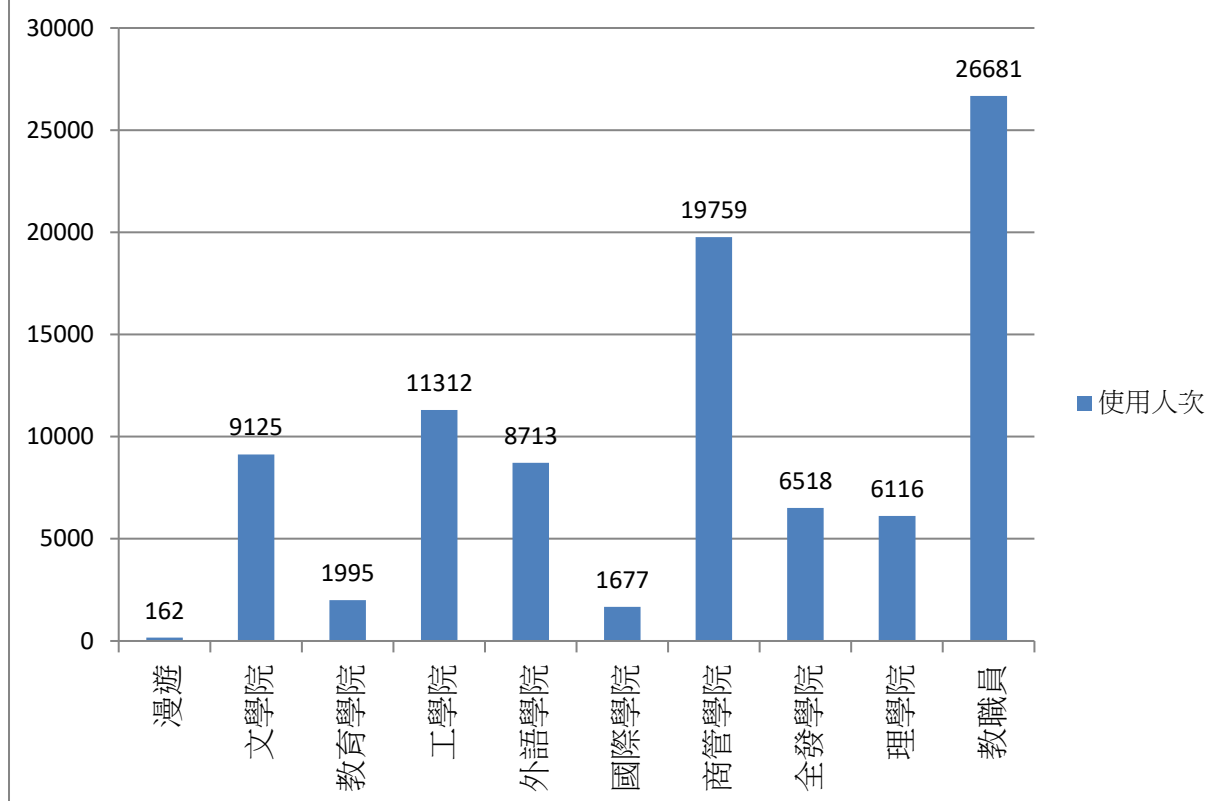

2018年12月無線網路使用人次

使用者分類	使用人次	使用總時間 (時)	平均使用時間 (時)	最大使用時間 (時)
合計	92058	262680.53	2.85	23.98
漫遊	162	505.17	3.12	13.26
文學院	9125	26661.69	2.92	23.63
教育學院	1995	5807.02	2.91	14.38
工學院	11312	30071.33	2.66	23.52
外語學院	8713	23044	2.64	23.03
國際學院	1677	4787.77	2.85	21.52
商管學院	19759	50794.2	2.57	23.9
全發學院	6518	18762.37	2.88	23.78
理學院	6116	17180.12	2.81	23.71
教職員	26681	85066.87	3.19	23.98