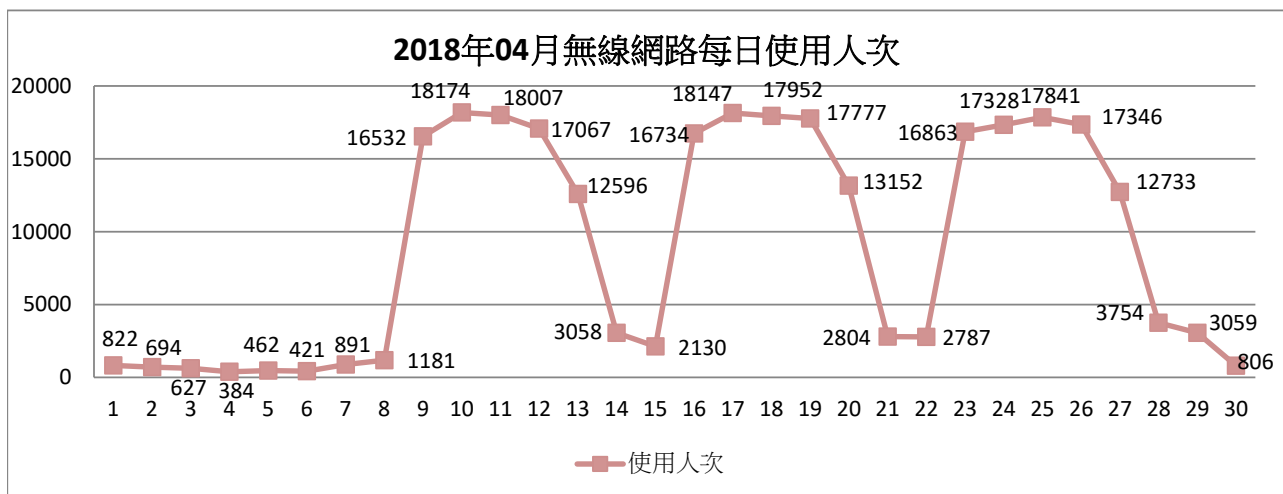

日期	使用人次	使用總時間(時)	平均使用時間(時)	最大使用時間(時)
1	822	1964.69	2.39	21.63
2	694	2053.24	2.96	18.94
3	627	1702	2.71	20.97
4	384	1073.05	2.79	16.07
5	462	1414.96	3.06	19.23
6	421	1240.08	2.95	22.98
7	891	2199.52	2.47	21.77
8	1181	3123	2.64	15.88
9	16532	30296.02	1.83	23.94
10	18174	32406.3	1.78	21.43
11	18007	32385.5	1.8	22.91
12	17067	31427.38	1.84	23.83
13	12596	23235.14	1.84	18.77
14	3058	7519.59	2.46	17.71
15	2130	5732.68	2.69	23.74
16	16734	30779.11	1.84	23.47
17	18147	32595.22	1.8	21.76
18	17952	32855.62	1.83	22.74
19	17777	32456.76	1.83	18.36
20	13152	23765.78	1.81	19.83
21	2804	7092.42	2.53	23.96
22	2787	7390.62	2.65	23.1
23	16863	31929.35	1.89	23.83
24	17328	32680.77	1.89	17.54
25	17841	32434.21	1.82	23.63
26	17346	31627.13	1.82	23.04
27	12733	23373.4	1.84	19.67
28	3754	9396.38	2.5	23.05
29	3059	8321.18	2.72	20.17
30	806	9581.04	11.89	23.69