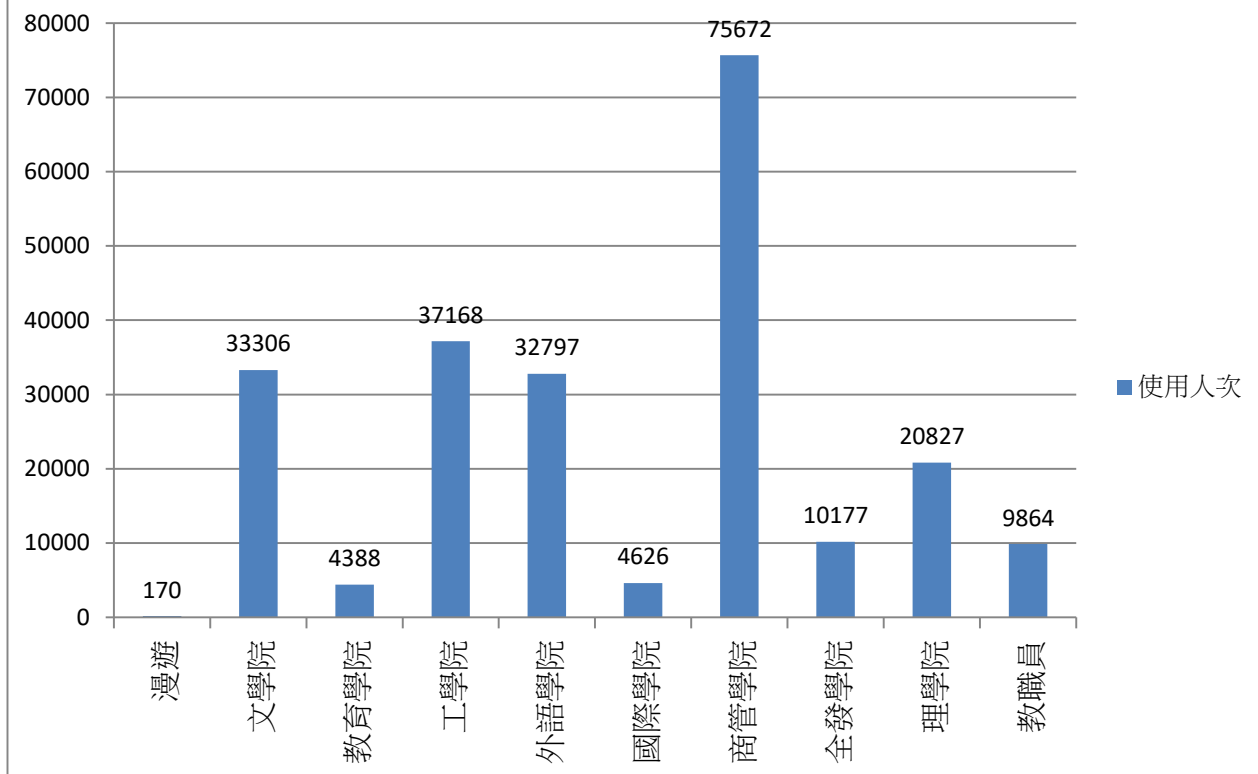

2018年06月無線網路使用人次

使用者分類	使用人次	使用總時間 (時)	平均使用 時間 (時)	最大使用 時間 (時)
合計	228995	473992.32	2.07	23.99
漫遊	170	497.44	2.93	9.31
文學院	33306	66489.38	2	23.78
教育學院	4388	10460.16	2.38	17.87
工學院	37168	73162.23	1.97	23.22
外語學院	32797	63778.51	1.94	22.98
國際學院	4626	11212.98	2.42	21.88
商管學院	75672	142444.62	1.88	23.99
全發學院	10177	24270.15	2.38	23.99
理學院	20827	43718.47	2.1	22.12
教職員	9864	37958.37	3.85	23.78