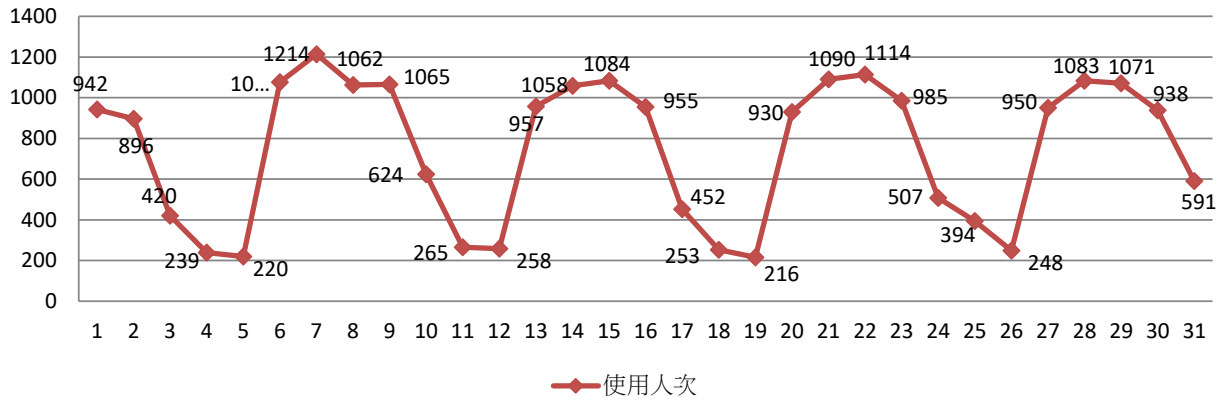

2018年08月無線網路每日使用人次

日期	使用人次	使用總時間(時)	平均使用時間(時)	最大使用時間(時)
1	942	2125.51	2.26	15
2	896	1932.57	2.16	14.93
3	420	809.14	1.93	13.92
4	239	446.98	1.87	15.49
5	220	405.44	1.84	14.11
6	1076	2141.15	1.99	15.85
7	1214	2326.98	1.92	22.38
8	1062	2091.73	1.97	15.76
9	1065	2116.17	1.99	17.95
10	624	1209.1	1.94	22.09
11	265	556.57	2.1	23.5
12	258	453.64	1.76	23.21
13	957	2075.5	2.17	15.72
14	1058	2168.11	2.05	16.08
15	1084	2160.1	1.99	17.44
16	955	2159.46	2.26	20.65
17	452	943.26	2.09	23.7
18	253	414.82	1.64	12.5
19	216	384.83	1.78	12.82
20	930	2109.99	2.27	19.58
21	1090	2338.01	2.14	22.5
22	1114	2341.72	2.1	16.13
23	985	2182.73	2.22	20.55
24	507	1094.5	2.16	22.89
25	394	855.4	2.17	14.31
26	248	519.66	2.1	12.97
27	950	2179.98	2.29	16.79
28	1083	2638.69	2.44	15.8
29	1071	2697.28	2.52	22
30	938	2245.32	2.39	16.66
31	591	1231.41	2.08	14.8