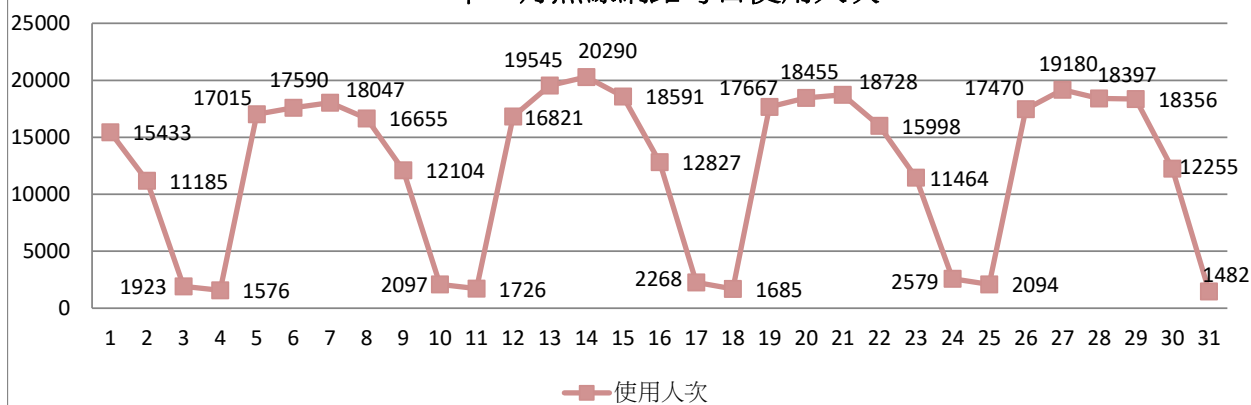

2018年03月無線網路每日使用人次

日期	使用人次	使用總時間(時)	平均使用時間(時)	最大使用時間(時)
1	15433	27354.7	1.77	16.91
2	11185	19903.38	1.78	21.17
3	1923	4738.22	2.46	23.79
4	1576	3855.38	2.45	22.17
5	17015	30404.66	1.79	23.59
6	17590	32157.17	1.83	23.8
7	18047	33715.05	1.87	22.84
8	16655	30748.05	1.85	21.09
9	12104	21734.44	1.8	21.88
10	2097	5032.17	2.4	19.77
11	1726	4230.61	2.45	20.67
12	16821	31205.71	1.86	23.66
13	19545	35278.01	1.8	21.38
14	20290	34209.52	1.69	21.16
15	18591	32295.1	1.74	23.77
16	12827	22771.27	1.78	16.99
17	2268	5451.95	2.4	21.98
18	1685	4584.69	2.72	19.45
19	17667	31738.59	1.8	23.62
20	18455	32956.46	1.79	23.35
21	18728	32686.23	1.75	23.88
22	15998	30141.25	1.88	23.74
23	11464	21400.38	1.87	19.52
24	2579	6383.45	2.48	22.54
25	2094	5292.36	2.53	23.53
26	17470	31992.53	1.83	21.63
27	19180	34141.37	1.78	21.28
28	18397	33089.98	1.8	21.61
29	18356	31986.73	1.74	23.17
30	12255	20658.31	1.69	23.77
31	1482	3318.82	2.24	23.03