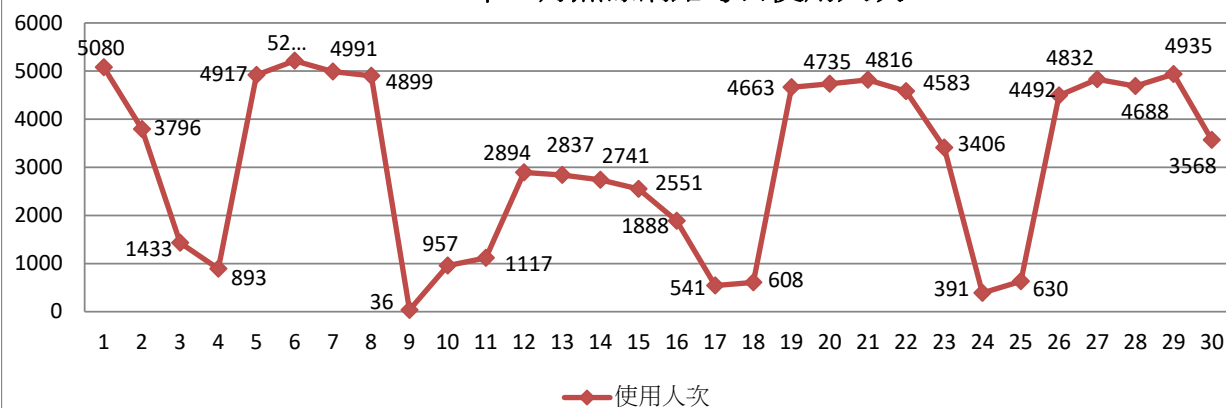

2018年11月無線網路每日使用人次

日期	使用人次	使用總時間(時)	平均使用時間(時)	最大使用時間(時)
1	5080	8433.28	1.66	23.16
2	3796	6149.96	1.62	16.7
3	1433	2733.94	1.91	19.94
4	893	1779.32	1.99	12.51
5	4917	13563.85	2.76	23.78
6	5214	14576.8	2.8	22.02
7	4991	13797.69	2.76	17.99
8	4899	13727.4	2.8	18.41
9	36	847.72	23.55	23.95
10	957	2771.51	2.9	11.62
11	1117	3914.04	3.5	23.81
12	2894	8134.93	2.81	22.87
13	2837	7960.85	2.81	22.34
14	2741	7673.48	2.8	23.41
15	2551	7017.77	2.75	23.99
16	1888	5015.72	2.66	16.98
17	541	1562.31	2.89	19.05
18	608	1834.67	3.02	20.47
19	4663	13284.48	2.85	23.57
20	4735	14846.94	3.14	23.99
21	4816	12967.65	2.69	22.81
22	4583	12462.82	2.72	23.51
23	3406	8827.26	2.59	21.16
24	391	1174.43	3	14.48
25	630	2035.29	3.23	21.01
26	4492	12884.11	2.87	23.2
27	4832	13426.87	2.78	23.81
28	4688	12627.4	2.69	21.65
29	4935	13275.28	2.69	23.12
30	3568	9082.26	2.55	21.95