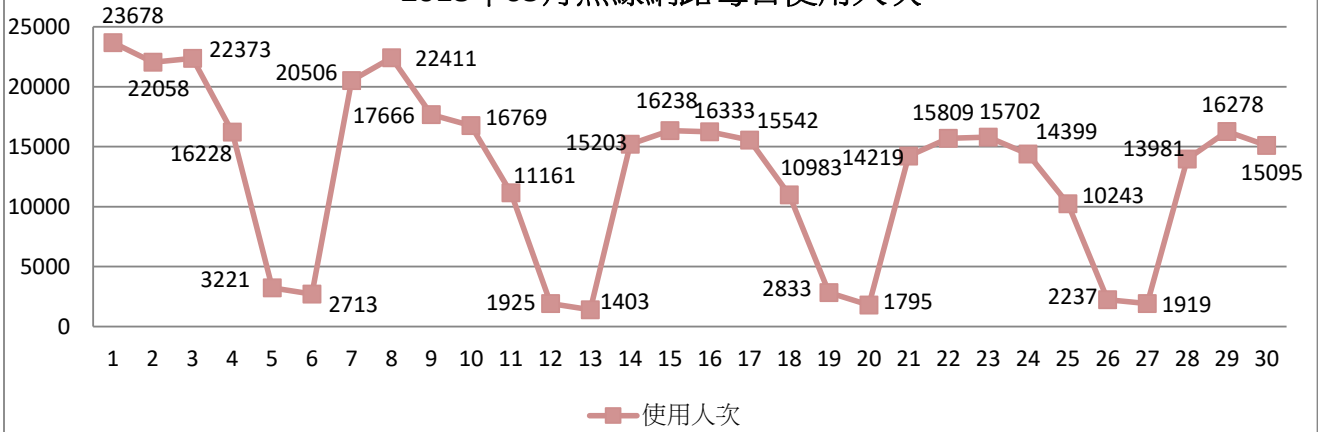

2018年05月無線網路每日使用人次