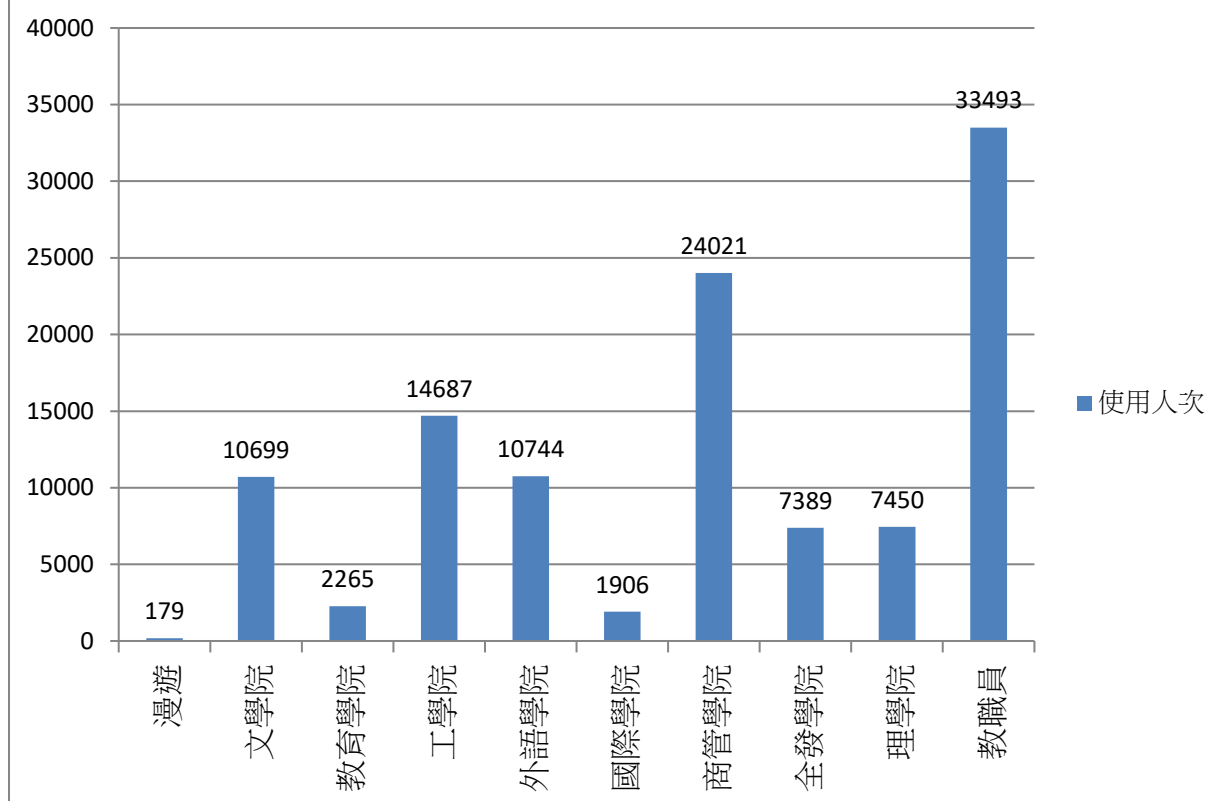

2018年10月無線網路使用人次

使用者分類	使用人次	使用總時間(時)	平均使用時間(時)	最大使用時間(時)
合計	112833	199109.11	1.76	23.88
漫遊	179	304.13	1.7	7.96
文學院	10699	17920.85	1.68	21.79
教育學院	2265	3599.88	1.59	10.9
工學院	14687	22435.89	1.53	23.5
外語學院	10744	15852.71	1.48	16.74
國際學院	1906	3222.22	1.69	13.62
商管學院	24021	35474.58	1.48	22.56
全發學院	7389	22096.24	2.99	23.88
理學院	7450	12473.26	1.67	22.37
教職員	33493	65729.34	1.96	23.59