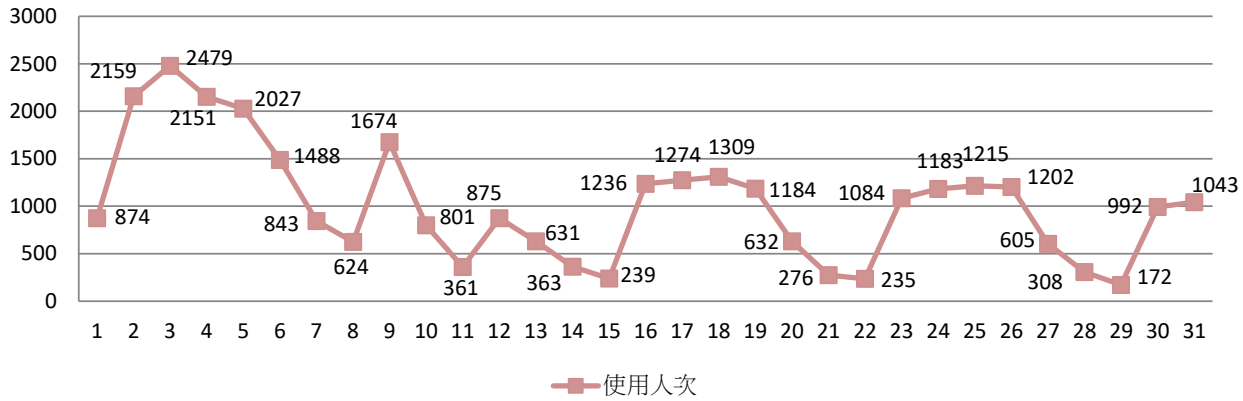

2018年07月無線網路每日使用人次

日期	使用人次	使用總時間(時)	平均使用時間(時)	最大使用時間(時)
1	874	2468.69	2.82	16.53
2	2159	5976.81	2.77	17.22
3	2479	6509.99	2.63	23.92
4	2151	6590.08	3.06	16.19
5	2027	5992.21	2.96	16.47
6	1488	4443.91	2.99	17.55
7	843	2391.3	2.84	17.62
8	624	1617.66	2.59	17.57
9	1674	5300.27	3.17	19.59
10	801	1560.46	1.95	13.68
11	361	598.61	1.66	11.77
12	875	1799.15	2.06	22.38
13	631	1159.92	1.84	15.71
14	363	572.93	1.58	12.6
15	239	495.94	2.08	13.97
16	1236	2518.24	2.04	20.44
17	1274	2930.78	2.3	15.92
18	1309	2679.51	2.05	14.05
19	1184	2530.32	2.14	16.03
20	632	1325.82	2.1	13.79
21	276	508.63	1.84	20.86
22	235	443.63	1.89	13.02
23	1084	2404.37	2.22	22.35
24	1183	2821.55	2.39	15.87
25	1215	2460.74	2.03	21.42
26	1202	2504.32	2.08	15.84
27	605	1119.77	1.85	16.28
28	308	502.68	1.63	15.23
29	172	338.9	1.97	22.51
30	992	2101.07	2.12	14.38
31	1043	2232.63	2.14	17.94