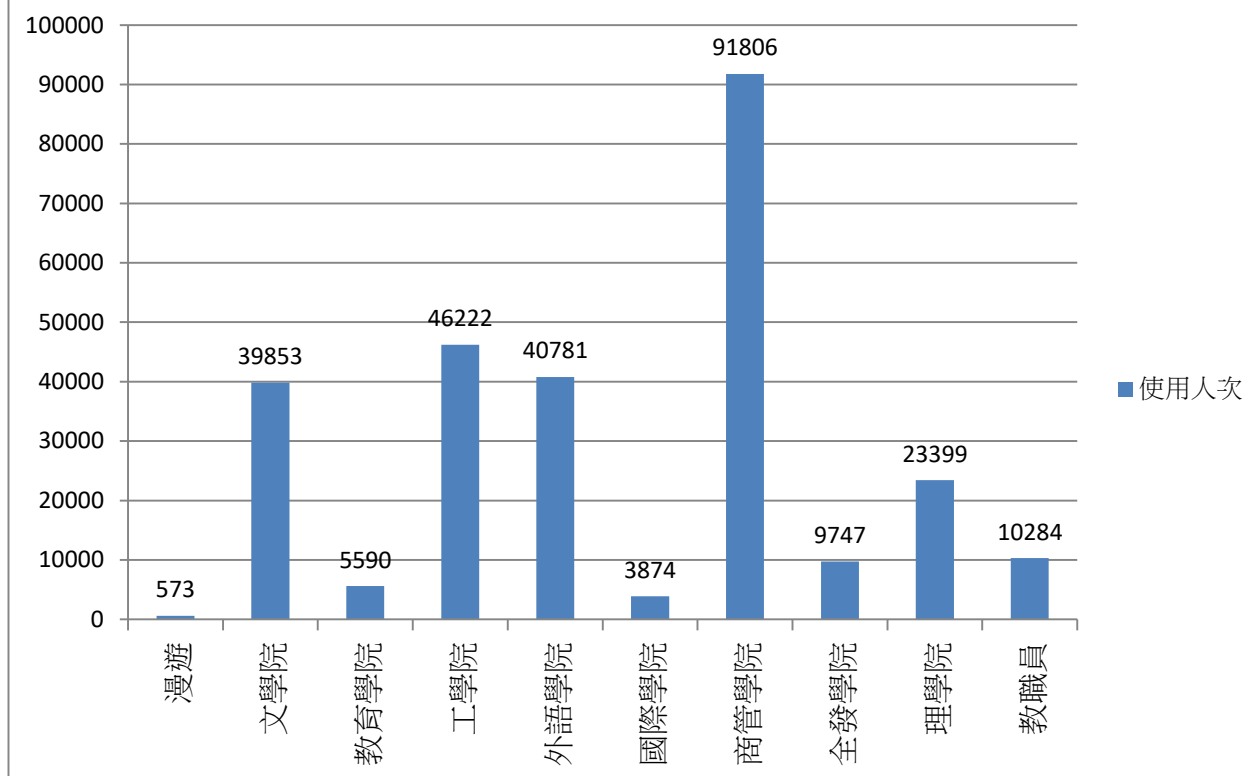

2018年04月無線網路使用人次

使用者分類	使用人次	使用總時間 (時)	平均使用 時間 (時)	最大使用 時間 (時)
合計	272129	524052.16	1.93	23.96
漫遊	573	1730.24	3.02	14.49
文學院	39853	75609.12	1.9	23.83
教育學院	5590	12065.07	2.16	15.93
工學院	46222	81533.99	1.76	23.83
外語學院	40781	73540.99	1.8	22.74
國際學院	3874	9812.44	2.53	23.74
商管學院	91806	156320.36	1.7	23.94
全發學院	9747	25998.45	2.67	22.91
理學院	23399	45431.93	1.94	21.54
教職員	10284	42009.56	4.08	23.96