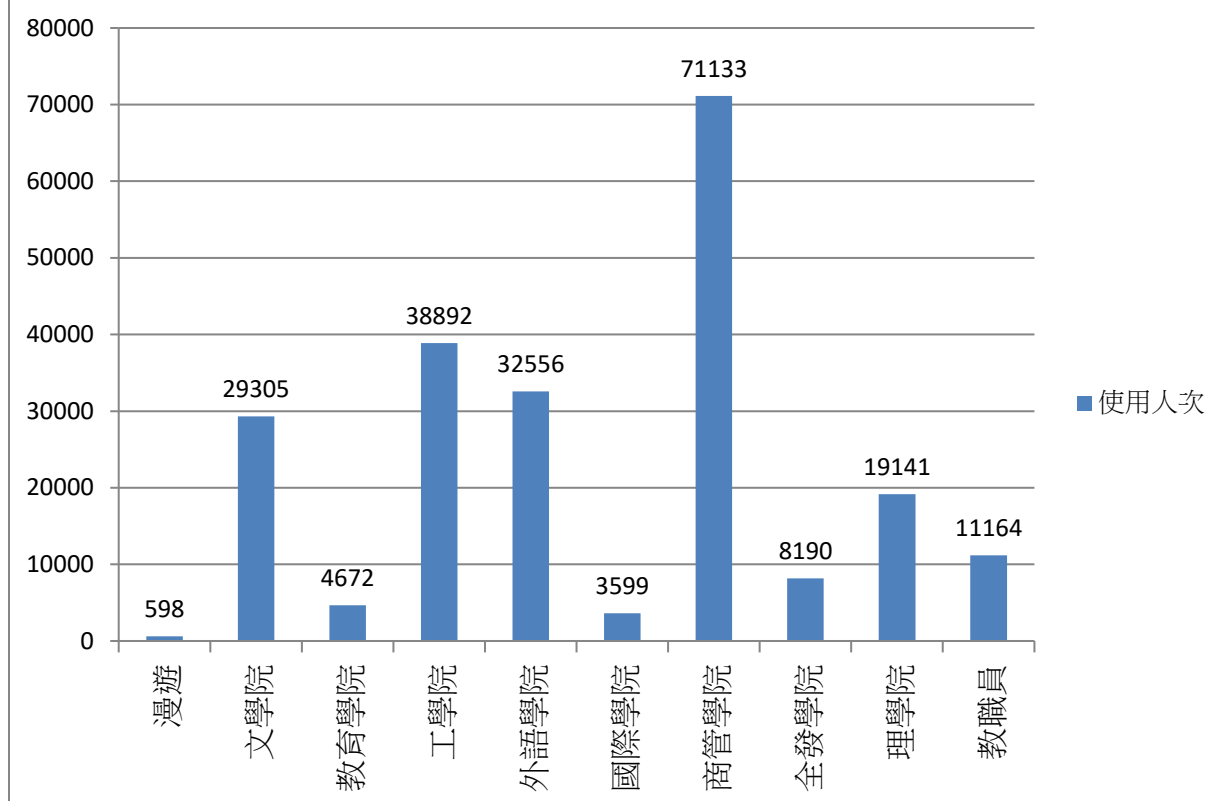

2018年01月無線網路每日使用人次

日期	使用人次	使用總時間(時)	平均使用時間(時)	最大使用時間(時)
1	1028	2379.94	2.32	20.88
2	18453	36112.85	1.96	18.08
3	18773	36383.9	1.94	23.77
4	18484	34901.02	1.89	22.6
5	14174	26615.76	1.88	23.09
6	2548	6960.15	2.73	23.25
7	1926	5182.51	2.69	23.14
8	16038	32509.57	2.03	24
9	17416	35080.78	2.01	23.59
10	17304	33751.94	1.95	21.06
11	15654	31165.74	1.99	22.69
12	12767	24354.11	1.91	23.33
13	3425	8354.99	2.44	23.42
14	2986	7419.36	2.48	20.32
15	7567	17011.01	2.25	23.43
16	7930	17258.77	2.18	23.81
17	7479	16096.24	2.15	22.34
18	6878	14310.14	2.08	22.95
19	6067	11623.6	1.92	23.86
20	1800	4765.2	2.65	23.48
21	1199	3531.94	2.95	22.5
22	3190	8299.65	2.6	15.96
23	2777	7657.5	2.76	16.24
24	2815	8017.9	2.85	18.14
25	2542	7145.77	2.81	21.14
26	2014	5806.68	2.88	18.72
27	1049	2960.27	2.82	22.76
28	584	1793.83	3.07	20.96
29	1455	4391.58	3.02	23.67
30	1577	4627.89	2.93	23.48
31	1351	4454.68	3.3	16.41

2018年01月無線網路使用人次

使用者分類	使用人次	使用總時間(時)	平均使用時間(時)	最大使用時間(時)
合計	219250	460925.25	2.1	24
漫遊	598	1959.71	3.28	14.87
文學院	29305	56631.93	1.93	23.86
教育學院	4672	11025.91	2.36	21.68
工學院	38892	76233.13	1.96	23.25
外語學院	32556	63977.51	1.97	23.81
國際學院	3599	9986.09	2.77	23.42
商管學院	71133	134993.05	1.9	23.81
全發學院	8190	20670.2	2.52	24
理學院	19141	38462.57	2.01	15.17
教職員	11164	46985.14	4.21	23.67