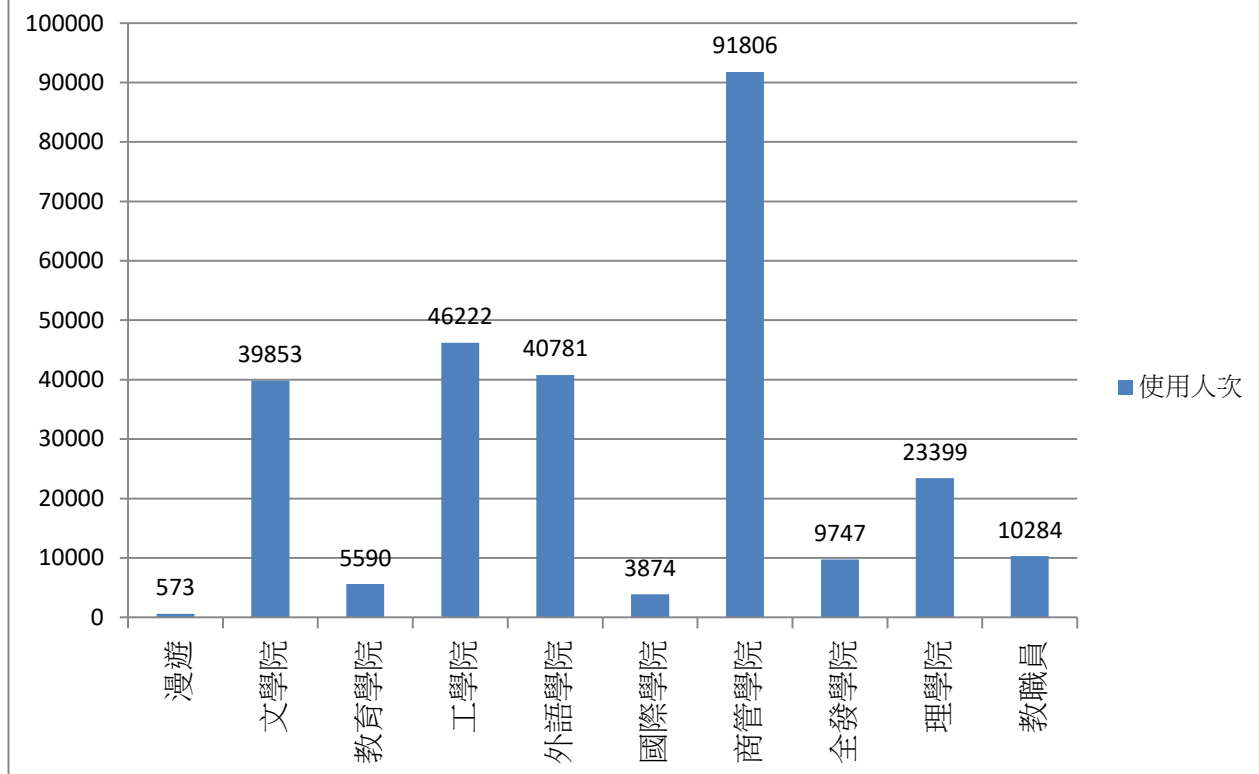

2018年04月無線網路使用人次

使用者分類	使用人次	使用總時間 (時)	平均使用 時間 (時)	最大使用 時間 (時)
合計	272129	524052.16	1.93	23.96
漫遊	573	1730.24	3.02	14.49
文學院	39853	75609.12	1.9	23.83
教育學院	5590	12065.07	2.16	15.93
工學院	46222	81533.99	1.76	23.83
外語學院	40781	73540.99	1.8	22.74
國際學院	3874	9812.44	2.53	23.74
商管學院	91806	156320.36	1.7	23.94
全發學院	9747	25998.45	2.67	22.91
理學院	23399	45431.93	1.94	21.54
教職員	10284	42009.56	4.08	23.96