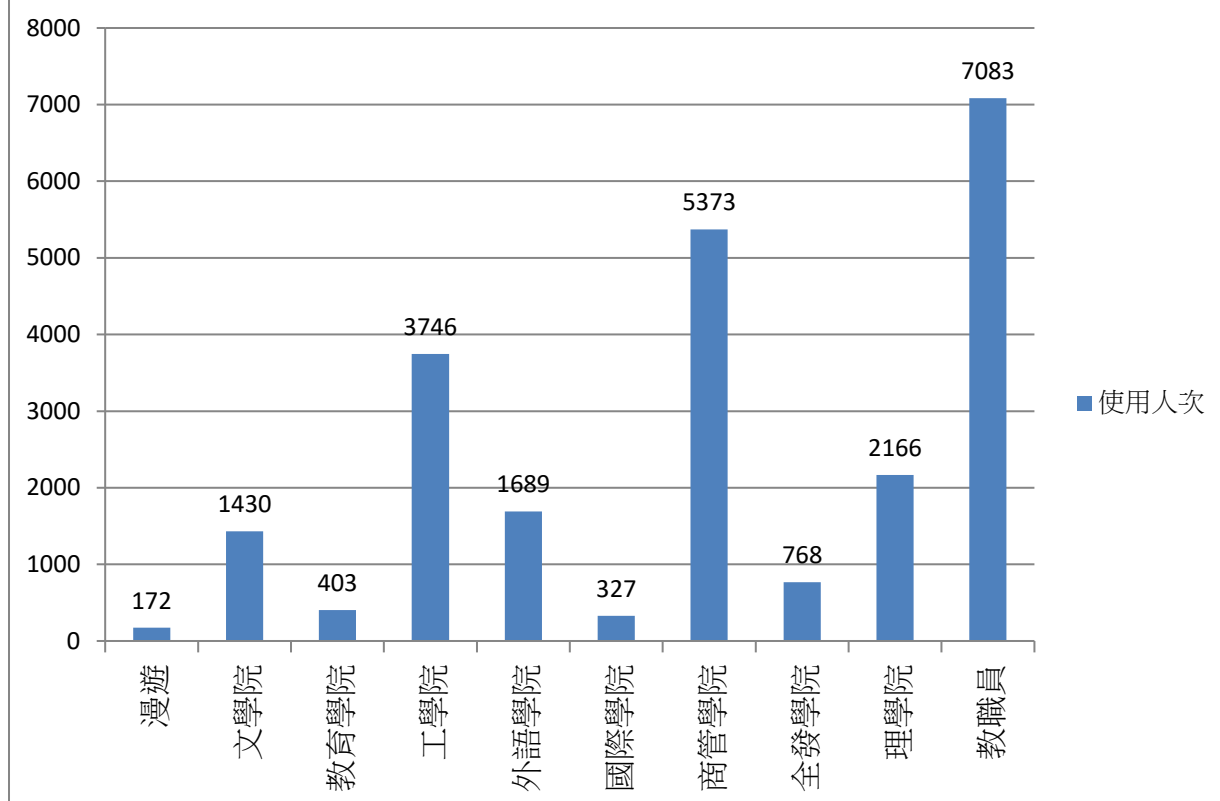

2018年08月無線網路使用人次

使用者分類	使用人次	使用總時間 (時)	平均使用時間 (時)	最大使用時間 (時)
合計	23157	49355.74	2.13	23.7
漫遊	172	305.39	1.78	13.26
文學院	1430	2808.4	1.96	17.44
教育學院	403	1005.4	2.49	23.5
工學院	3746	8010.81	2.14	19.14
外語學院	1689	2738.83	1.62	14.72
國際學院	327	783.81	2.4	11.98
商管學院	5373	10628.95	1.98	22.09
全發學院	768	2111.96	2.75	22.5
理學院	2166	4217.31	1.95	23.21
教職員	7083	16744.89	2.36	23.7