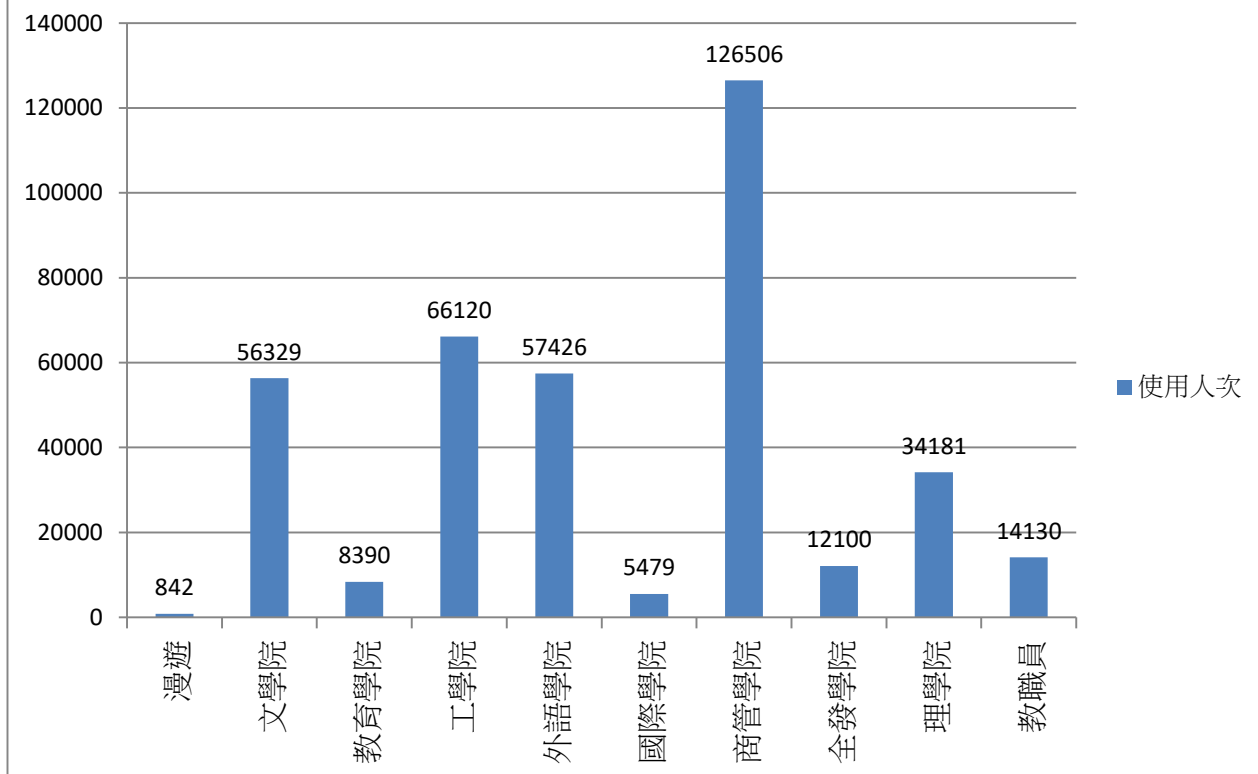

2018年03月無線網路使用人次

使用者分類	使用人次	使用總時間 (時)	平均使用 時間 (時)	最大使用 時間 (時)
合計	381503	695456.54	1.82	23.88
漫遊	842	2880.2	3.42	16.01
文學院	56329	99385.82	1.76	23.79
教育學院	8390	17391.03	2.07	19.45
工學院	66120	109788.49	1.66	23.59
外語學院	57426	99494.23	1.73	23.62
國際學院	5479	12628.99	2.3	23.02
商管學院	126506	202606.09	1.6	22.05
全發學院	12100	29725.67	2.46	23.77
理學院	34181	64554.82	1.89	16.37
教職員	14130	57001.19	4.03	23.88