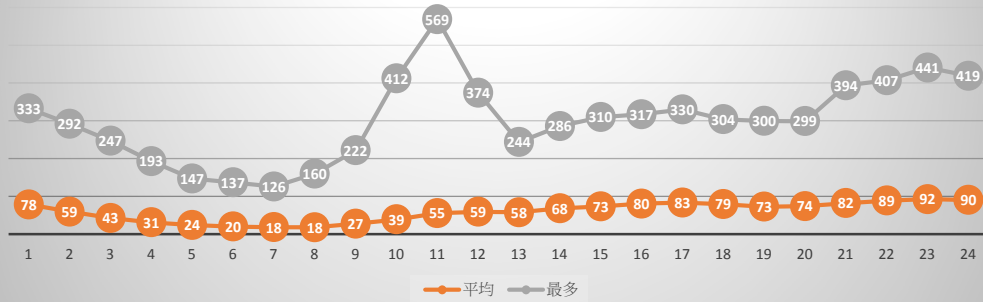

淡江軟體雲10501-10608峰離峰使用人次統計

尖峰離峰使用人次統計(尖峰月份總表)

106-08月份尖峰離峰使用人次統計

項目	日期	分時使用次數																							
		1	2	3	4	5	6	7	8	9	10	11	12	13	14	15	16	17	18	19	20	21	22	23	24
總計		39,147	29,750	21,335	15,682	12,060	10,107	9,044	8,919	13,744	19,312	27,627	29,453	28,702	34,045	36,661	40,243	41,506	39,646	36,450	37,110	41,107	44,531	46,405	45,341
平均		78	59	43	31	24	20	18	18	27	39	55	59	58	68	73	80	83	79	73	74	82	89	92	90
最多		333	292	247	193	147	137	126	160	222	412	569	374	244	286	310	317	330	304	300	299	394	407	441	419
2016-01-01		18	18	12	8	3	3	2	4	6	14	21	19	34	49	50	68	73	75	80	69	73	97	121	104
2016-01-02		75	65	41	31	27	22	18	19	16	20	32	79	85	99	124	132	150	151	122	121	123	124	144	131
2016-01-03		109	98	67	43	24	20	16	13	11	25	45	70	80	116	140	174	180	206	195	219	235	285	326	314
2016-01-04		229	195	137	91	63	43	32	33	46	69	98	130	137	157	154	165	181	184	187	175	195	256	257	236
2016-01-05		175	135	99	62	50	36	32	33	30	52	69	75	97	95	118	134	156	211	198	217	267	359	359	338
2016-01-06		289	209	149	98	80	63	60	60	63	92	113	133	167	158	138	161	181	147	138	152	171	184	227	220
2016-01-07		192	145	108	75	59	35	29	29	31	40	67	79	102	174	154	105	99	102	152	180	187	150	148	163
2016-01-08		144	116	83	57	37	30	20	16	23	27	48	83	77	80	69	84	81	65	60	58	57	55	47	46
2016-01-09		35	34	27	21	13	12	9	10	12	12	29	29	32	37	47	43	50	45	47	57	56	54	50	52
2016-01-10		47	28	13	7	2	2	1	2	7	10	19	30	27	33	57	74	73	67	59	65	62	68	67	75
2016-01-11		72	56	47	35	29	20	16	18	16	16	42	46	49	48	44	57	65	66	59	73	71	68	73	68
2016-01-12		57	35	26	26	26	20	21	21	19	21	20	32	26	31	43	36	57	61	39	46	47	58	61	56
2016-01-13		56	44	34	21	19	19	16	13	18	23	27	27	44	64	65	70	92	76	49	44	49	49	53	51
2016-01-14		51	40	27	26	19	15	6	8	10	20	29	37	29	42	42	46	57	50	61	55	47	29	38	41
2016-01-15		28	26	13	9	4	4	3	4	13	14	21	31	28	31	29	36	38	36	31	25	28	28	19	21
2016-03-01		56	32	22	19	13	10	6	10	14	32	203	97	87	139	100	73	53	44	61	59	71	76	95	90
2016-03-02		75	45	31	20	21	19	11	8	15	17	31	36	37	32	52	63	57	63	99	72	91	116	127	115
2016-03-03		95	59	39	21	18	14	11	15	19	30	42	57	54	73	76	72	60	129	113	86	99	96	99	103
2016-03-04		72	45	28	21	16	12	9	11	19	26	31	27	38	37	35	43	48	40	36	28	43	48	41	38
2016-03-05		31	24	19	13	10	8	8	8	10	13	21	26	24	33	43	53	50	41	36	38	35	43	42	33
2016-03-06		34	27	21	17	13	14	11	10	8	12	19	28	36	33	54	45	49	47	39	41	50	54	67	75
2016-03-07		54	38	20	18	13	12	10	7	7	26	40	53	46	46	49	48	58	47	34	48	67	90	78	80
2016-03-08		53	44	29	14	9	9	10	5	15	22	94	89	68	117	111	73	42	61	74	109	83	90	103	86
2016-03-09		75	51	30	21	17	10	9	9	15	18	37	39	38	42	35	48	58	54	81	82	85	98	109	111
2016-03-10		85	55	32	16	10	7	5	4	21	34	31	38	51	134	100	87	71	208	209	79	74	112	109	100
2016-03-11		85	61	32	23	11	8	9	14	22	38	39	49	40	33	33	42	39	31	34	58	105	71	59	47