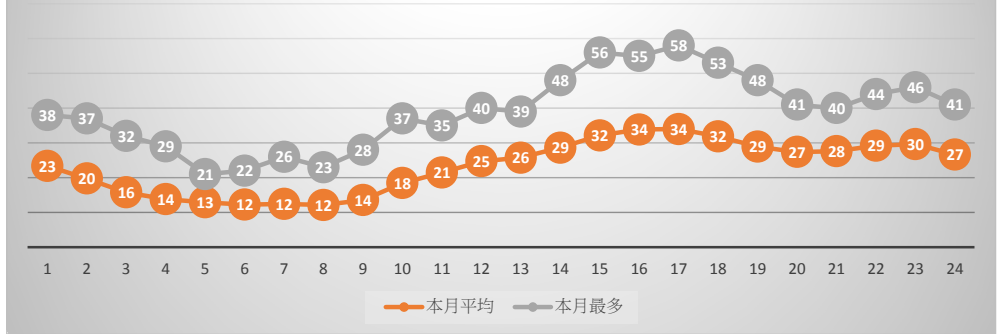

淡江軟體雲10501-10607峰離峰使用人次統計

尖峰離峰使用人次統計(尖峰月份總表)

106-07月份尖峰離峰使用人次統計

項目	日期	分時使用次數																							
		1	2	3	4	5	6	7	8	9	10	11	12	13	14	15	16	17	18	19	20	21	22	23	24
總計		38,176	28,959	20,659	15,097	11,515	9,585	8,523	8,381	13,147	18,610	26,779	28,401	27,563	32,752	35,279	38,858	40,136	38,421	35,352	36,029	40,010	43,392	45,221	44,219
平均		81	61	44	32	25	20	18	18	28	40	57	61	59	70	75	83	86	82	75	76	85	92	96	94
最多		333	292	247	193	147	137	126	160	222	412	569	374	244	286	310	317	330	304	300	299	394	407	441	419
2016-01-01		18	18	12	8	3	3	2	4	6	14	21	19	34	49	50	68	73	75	80	69	73	97	121	104
2016-01-02		75	65	41	31	27	22	18	19	16	20	32	79	85	99	124	132	150	151	122	121	123	124	144	131
2016-01-03		109	98	67	43	24	20	16	13	11	25	45	70	80	116	140	174	180	206	195	219	235	285	326	314
2016-01-04		229	195	137	91	63	43	32	33	46	69	98	130	137	157	154	165	181	184	187	175	195	256	257	236
2016-01-05		175	135	99	62	50	36	32	33	30	52	69	75	97	95	118	134	156	211	198	217	267	359	359	338
2016-01-06		289	209	149	98	80	63	60	60	63	92	113	133	167	158	138	161	181	147	138	152	171	184	227	220
2016-01-07		192	145	108	75	59	35	29	29	31	40	67	79	102	174	154	105	99	102	152	180	187	150	148	163
2016-01-08		144	116	83	57	37	30	20	16	23	27	48	83	77	80	69	84	81	65	60	58	57	55	47	46
2016-01-09		35	34	27	21	13	12	9	10	12	12	29	29	32	37	47	43	50	45	47	57	56	54	50	52
2016-01-10		47	28	13	7	2	2	1	2	7	10	19	30	27	33	57	74	73	67	59	65	62	68	67	75
2016-01-11		72	56	47	35	29	20	16	18	16	16	42	46	49	48	44	57	65	66	59	73	71	68	73	68
2016-01-12		57	35	26	26	26	20	21	21	19	21	20	32	26	31	43	36	57	61	39	46	47	58	61	56
2016-01-13		56	44	34	21	19	19	16	13	18	23	27	27	44	64	65	70	92	76	49	44	49	49	53	51
2016-01-14		51	40	27	26	19	15	6	8	10	20	29	37	29	42	42	46	57	50	61	55	47	29	38	41
2016-01-15		28	26	13	9	4	4	3	4	13	14	21	31	28	31	29	36	38	36	31	25	28	28	19	21
2016-03-01		56	32	22	19	13	10	6	10	14	32	203	97	87	139	100	73	53	44	61	59	71	76	95	90
2016-03-02		75	45	31	20	21	19	11	8	15	17	31	36	37	32	52	63	57	63	99	72	91	116	127	115
2016-03-03		95	59	39	21	18	14	11	15	19	30	42	57	54	73	76	72	60	129	113	86	99	96	99	103
2016-03-04		72	45	28	21	16	12	9	11	19	26	31	27	38	37	35	43	48	40	36	28	43	48	41	38
2016-03-05		31	24	19	13	10	8	8	8	10	13	21	26	24	33	43	53	50	41	36	38	35	43	42	33
2016-03-06		34	27	21	17	13	14	11	10	8	12	19	28	36	33	54	45	49	47	39	41	50	54	67	75
2016-03-07		54	38	20	18	13	12	10	7	7	26	40	53	46	46	49	48	58	47	34	48	67	90	78	80
2016-03-08		53	44	29	14	9	9	10	5	15	22	94	89	68	117	111	73	42	61	74	109	83	90	103	86