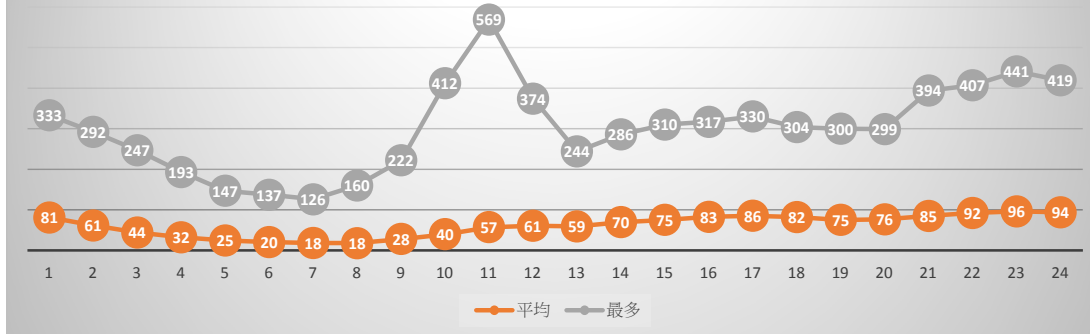

淡江軟體雲10501-10607峰離峰使用人次統計

尖峰離峰使用人次統計(尖峰月份總表)

106-07月份尖峰離峰使用人次統計

項目	日期	分時使用次數																							
		1	2	3	4	5	6	7	8	9	10	11	12	13	14	15	16	17	18	19	20	21	22	23	24
總計		38,176	28,959	20,659	15,097	11,515	9,585	8,523	8,381	13,147	18,610	26,779	28,401	27,563	32,752	35,279	38,858	40,136	38,421	35,352	36,029	40,010	43,392	45,221	44,219
平均		81	61	44	32	25	20	18	18	28	40	57	61	59	70	75	83	86	82	75	76	85	92	96	94
最多		333	292	247	193	147	137	126	160	222	412	569	374	244	286	310	317	330	304	300	299	394	407	441	419
2016-01-01		18	18	12	8	3	3	2	4	6	14	21	19	34	49	50	68	73	75	80	69	73	97	121	104
2016-01-02		75	65	41	31	27	22	18	19	16	20	32	79	85	99	124	132	150	151	122	121	123	124	144	131
2016-01-03		109	98	67	43	24	20	16	13	11	25	45	70	80	116	140	174	180	206	195	219	235	285	326	314
2016-01-04		229	195	137	91	63	43	32	33	46	69	98	130	137	157	154	165	181	184	187	175	195	256	257	236
2016-01-05		175	135	99	62	50	36	32	33	30	52	69	75	97	95	118	134	156	211	198	217	267	359	359	338
2016-01-06		289	209	149	98	80	63	60	60	63	92	113	133	167	158	138	161	181	147	138	152	171	184	227	220
2016-01-07		192	145	108	75	59	35	29	29	31	40	67	79	102	174	154	105	99	102	152	180	187	150	148	163
2016-01-08		144	116	83	57	37	30	20	16	23	27	48	83	77	80	69	84	81	65	60	58	57	55	47	46
2016-01-09		35	34	27	21	13	12	9	10	12	12	29	29	32	37	47	43	50	45	47	57	56	54	50	52
2016-01-10		47	28	13	7	2	2	1	2	7	10	19	30	27	33	57	74	73	67	59	65	62	68	67	75
2016-01-11		72	56	47	35	29	20	16	18	16	16	42	46	49	48	44	57	65	66	59	73	71	68	73	68
2016-01-12		57	35	26	26	26	20	21	21	19	21	20	32	26	31	43	36	57	61	39	46	47	58	61	56
2016-01-13		56	44	34	21	19	19	16	13	18	23	27	27	44	64	65	70	92	76	49	44	49	49	53	51
2016-01-14		51	40	27	26	19	15	6	8	10	20	29	37	29	42	42	46	57	50	61	55	47	29	38	41
2016-01-15		28	26	13	9	4	4	3	4	13	14	21	31	28	31	29	36	38	36	31	25	28	28	19	21
2016-03-01		56	32	22	19	13	10	6	10	14	32	203	97	87	139	100	73	53	44	61	59	71	76	95	90
2016-03-02		75	45	31	20	21	19	11	8	15	17	31	36	37	32	52	63	57	63	99	72	91	116	127	115
2016-03-03		95	59	39	21	18	14	11	15	19	30	42	57	54	73	76	72	60	129	113	86	99	96	99	103
2016-03-04		72	45	28	21	16	12	9	11	19	26	31	27	38	37	35	43	48	40	36	28	43	48	41	38
2016-03-05		31	24	19	13	10	8	8	8	10	13	21	26	24	33	43	53	50	41	36	38	35	43	42	33
2016-03-06		34	27	21	17	13	14	11	10	8	12	19	28	36	33	54	45	49	47	39	41	50	54	67	75
2016-03-07		54	38	20	18	13	12	10	7	7	26	40	53	46	46	49	48	58	47	34	48	67	90	78	80
2016-03-08		53	44	29	14	9	9	10	5	15	22	94	89	68	117	111	73	42	61	74	109	83	90	103	86