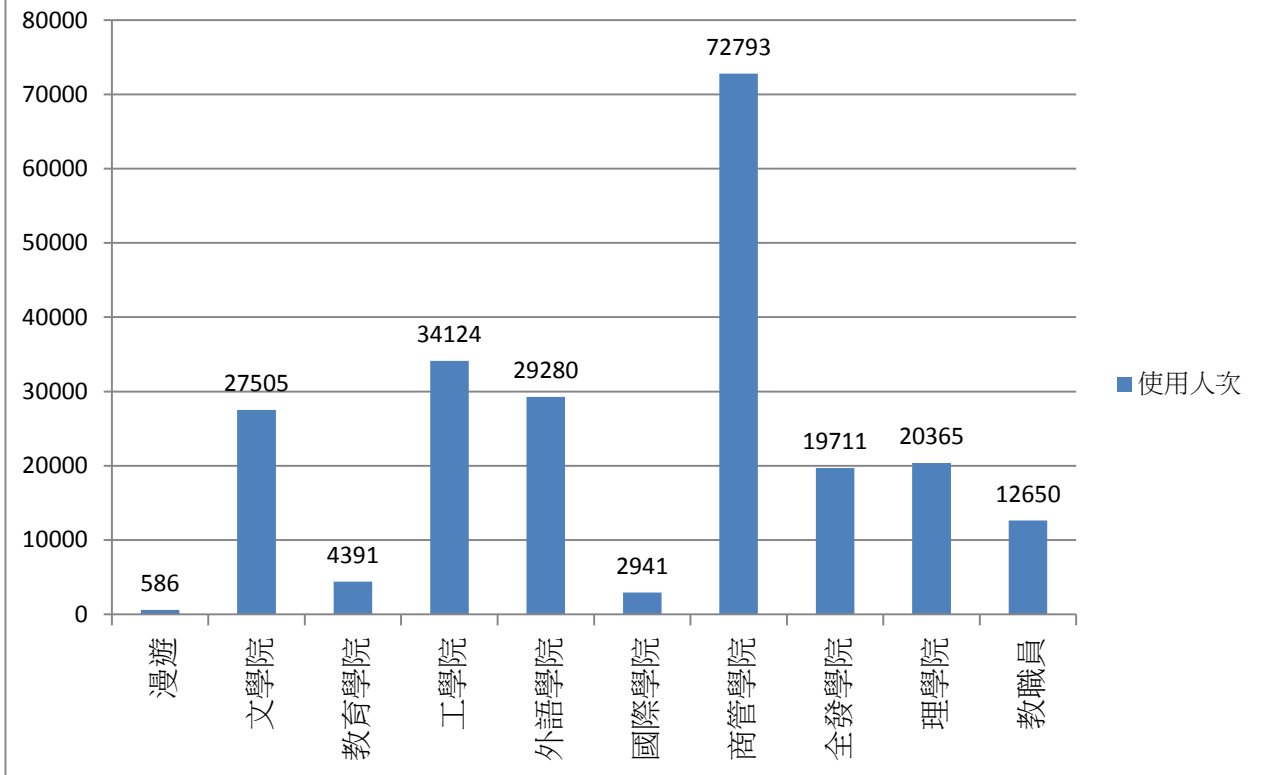

2017年6月無線網路使用人次

| 使用者分類 | 使用人次 | 使用總時間 (時) | 平均使用 時間 (時) | 最大使用 時間 (時) |
|-------|--------|--------------|-------------------|-------------------|
| 合計 | 224346 | 382779.19 | 1.71 | 23.98 |
| 漫遊 | 586 | 1760.26 | 3 | 15.81 |
| 文學院 | 27505 | 41272.64 | 1.5 | 23.67 |
| 教育學院 | 4391 | 7560.21 | 1.72 | 15.58 |
| 工學院 | 34124 | 53860.15 | 1.58 | 22.79 |
| 外語學院 | 29280 | 41618.76 | 1.42 | 23.43 |
| 國際學院 | 2941 | 6556.35 | 2.23 | 21.3 |
| 商管學院 | 72793 | 105071.95 | 1.44 | 23.6 |
| 全發學院 | 19711 | 44331.24 | 2.25 | 23.92 |
| 理學院 | 20365 | 33450.36 | 1.64 | 21.57 |
| 教職員 | 12650 | 47297.28 | 3.74 | 23.98 |