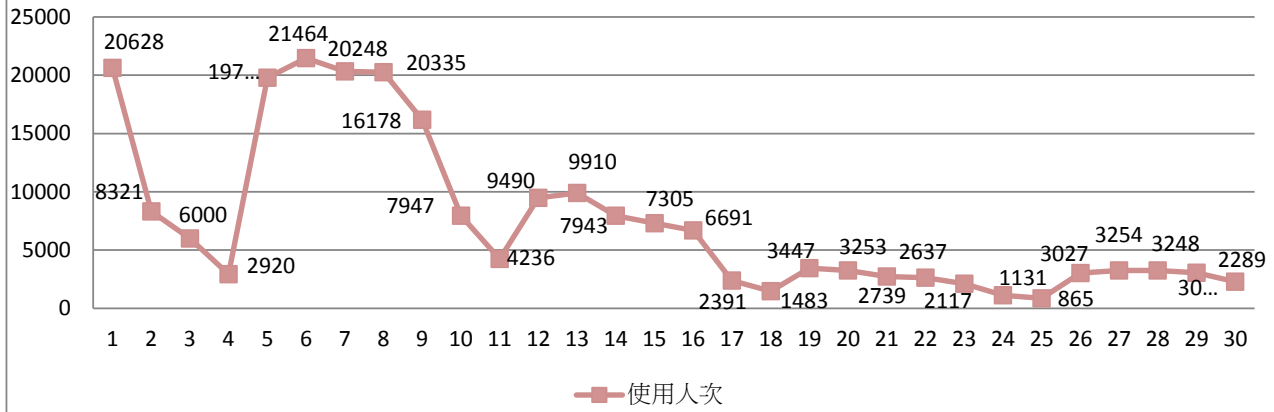

2017年6月無線網路每日使用人次

| 日期 | 使用人次 | 使用總時間(時) | 平均使用時間(時) | 最大使用時間(時) |
|----|-------|----------|-----------|-----------|
| 1 | 20628 | 31236.83 | 1.51 | 23.75 |
| 2 | 8321 | 13018.41 | 1.56 | 23.24 |
| 3 | 6000 | 11294.82 | 1.88 | 22.25 |
| 4 | 2920 | 6660.68 | 2.28 | 23.31 |
| 5 | 19794 | 30974.51 | 1.56 | 23.62 |
| 6 | 21464 | 32157.21 | 1.5 | 22.7 |
| 7 | 20335 | 30540.49 | 1.5 | 22.02 |
| 8 | 20248 | 29067.97 | 1.44 | 23.78 |
| 9 | 16178 | 23074.62 | 1.43 | 23.6 |
| 10 | 7947 | 13121.37 | 1.65 | 21.48 |
| 11 | 4236 | 8550.74 | 2.02 | 23.47 |
| 12 | 9490 | 16778.28 | 1.77 | 23.92 |
| 13 | 9910 | 17352.34 | 1.75 | 22.79 |
| 14 | 7943 | 14386.76 | 1.81 | 21.84 |
| 15 | 7305 | 13071.16 | 1.79 | 18.6 |
| 16 | 6691 | 10903.64 | 1.63 | 23.43 |
| 17 | 2391 | 5246.03 | 2.19 | 19.83 |
| 18 | 1483 | 3087.44 | 2.08 | 13.47 |
| 19 | 3447 | 7073.61 | 2.05 | 20.35 |
| 20 | 3253 | 7021.36 | 2.16 | 17.27 |
| 21 | 2739 | 5900.99 | 2.15 | 15.63 |
| 22 | 2637 | 5884.77 | 2.23 | 23.07 |
| 23 | 2117 | 4959.18 | 2.34 | 16.13 |
| 24 | 1131 | 3134.49 | 2.77 | 17 |
| 25 | 865 | 2320.39 | 2.68 | 23.67 |
| 26 | 3027 | 7426.49 | 2.45 | 21.57 |
| 27 | 3254 | 8000.9 | 2.46 | 22.46 |
| 28 | 3248 | 8293.21 | 2.55 | 23.98 |
| 29 | 3055 | 6867.02 | 2.25 | 21.51 |
| 30 | 2289 | 5373.5 | 2.35 | 16.48 |