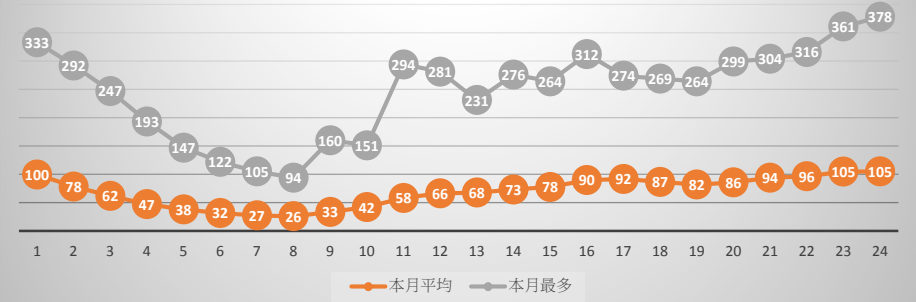

淡江軟體雲10501-10606尖峰離峰使用人次統計

尖峰離峰使用人次統計(尖峰月份總表)

106-06月份尖峰離峰使用人次統計

項目	日期	分時使用次數																							
		1	2	3	4	5	6	7	8	9	10	11	12	13	14	15	16	17	18	19	20	21	22	23	24
總計		37,452	28,347	20,170	14,669	11,115	9,205	8,138	8,005	12,726	18,038	26,114	27,635	26,765	31,865	34,283	37,809	39,083	37,434	34,456	35,180	39,154	42,487	44,302	43,393
平均		85	64	46	33	25	21	19	18	29	41	60	63	61	73	78	86	89	85	78	80	89	97	101	99
最多		333	292	247	193	147	137	126	160	222	412	569	374	244	286	310	317	330	304	300	299	394	407	441	419
2016-01-01		18	18	12	8	3	3	2	4	6	14	21	19	34	49	50	68	73	75	80	69	73	97	121	104
2016-01-02		75	65	41	31	27	22	18	19	16	20	32	79	85	99	124	132	150	151	122	121	123	124	144	131
2016-01-03		109	98	67	43	24	20	16	13	11	25	45	70	80	116	140	174	180	206	195	219	235	285	326	314
2016-01-04		229	195	137	91	63	43	32	33	46	69	98	130	137	157	154	165	181	184	187	175	195	256	257	236
2016-01-05		175	135	99	62	50	36	32	33	30	52	69	75	97	95	118	134	156	211	198	217	267	359	359	338
2016-01-06		289	209	149	98	80	63	60	60	63	92	113	133	167	158	138	161	181	147	138	152	171	184	227	220
2016-01-07		192	145	108	75	59	35	29	29	31	40	67	79	102	174	154	105	99	102	152	180	187	150	148	163
2016-01-08		144	116	83	57	37	30	20	16	23	27	48	83	77	80	69	84	81	65	60	58	57	55	47	46
2016-01-09		35	34	27	21	13	12	9	10	12	12	29	29	32	37	47	43	50	45	47	57	56	54	50	52
2016-01-10		47	28	13	7	2	2	1	2	7	10	19	30	27	33	57	74	73	67	59	65	62	68	67	75
2016-01-11		72	56	47	35	29	20	16	18	16	16	42	46	49	48	44	57	65	66	59	73	71	68	73	68
2016-01-12		57	35	26	26	26	20	21	21	19	21	20	32	26	31	43	36	57	61	39	46	47	58	61	56
2016-01-13		56	44	34	21	19	19	16	13	18	23	27	27	44	64	65	70	92	76	49	44	49	49	53	51
2016-01-14		51	40	27	26	19	15	6	8	10	20	29	37	29	42	42	46	57	50	61	55	47	29	38	41
2016-01-15		28	26	13	9	4	4	3	4	13	14	21	31	28	31	29	36	38	36	31	25	28	28	19	21
2016-03-01		56	32	22	19	13	10	6	10	14	32	203	97	87	139	100	73	53	44	61	59	71	76	95	90
2016-03-02		75	45	31	20	21	19	11	8	15	17	31	36	37	32	52	63	57	63	99	72	91	116	127	115
2016-03-03		95	59	39	21	18	14	11	15	19	30	42	57	54	73	76	72	60	129	113	86	99	96	99	103
2016-03-04		72	45	28	21	16	12	9	11	19	26	31	27	38	37	35	43	48	40	36	28	43	48	41	38
2016-03-05		31	24	19	13	10	8	8	8	10	13	21	26	24	33	43	53	50	41	36	38	35	43	42	33
2016-03-06		34	27	21	17	13	14	11	10	8	12	19	28	36	33	54	45	49	47	39	41	50	54	67	75
2016-03-07		54	38	20	18	13	12	10	7	7	26	40	53	46	46	49	48	58	47	34	48	67	90	78	80
2016-03-08		53	44	29	14	9	9	10	5	15	22	94	89	68	117	111	73	42	61	74	109	83	90	103	86
2016-03-09		75	51	30	21	17	10	9	9	15	18	37	39	38	42	35	48	58	54	81	82	85	98	109	111
2016-03-10		85	55	32	16	10	7	5	4	21	34	31	38	51	134	100	87	71	208	209	79	74	112	109	100
2016-03-11		85	61	32	23	11	8	9	14	22	38	39	49	40	33	33	42	39	31	34	58	105	71	59	47