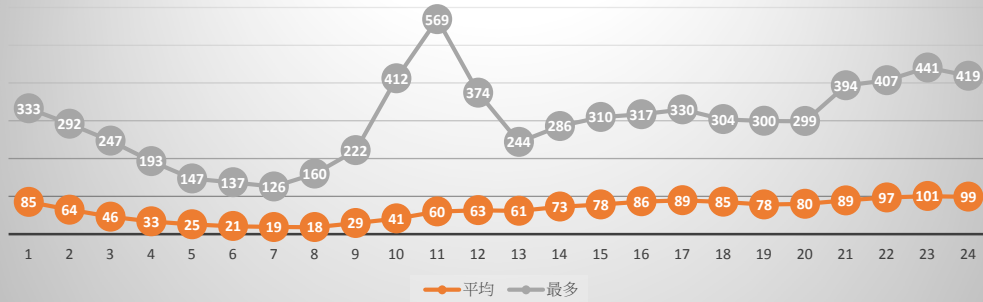

淡江軟體雲10501-10606尖峰離峰使用人次統計

尖峰離峰使用人次統計(尖峰月份總表)

106-06月份尖峰離峰使用人次統計

項目	日期	分時使用次數																							
		1	2	3	4	5	6	7	8	9	10	11	12	13	14	15	16	17	18	19	20	21	22	23	24
總計		37,452	28,347	20,170	14,669	11,115	9,205	8,138	8,005	12,726	18,038	26,114	27,635	26,765	31,865	34,283	37,809	39,083	37,434	34,456	35,180	39,154	42,487	44,302	43,393
平均		85	64	46	33	25	21	19	18	29	41	60	63	61	73	78	86	89	85	78	80	89	97	101	99
最多		333	292	247	193	147	137	126	160	222	412	569	374	244	286	310	317	330	304	300	299	394	407	441	419
2016-01-01		18	18	12	8	3	3	2	4	6	14	21	19	34	49	50	68	73	75	80	69	73	97	121	104
2016-01-02		75	65	41	31	27	22	18	19	16	20	32	79	85	99	124	132	150	151	122	121	123	124	144	131
2016-01-03		109	98	67	43	24	20	16	13	11	25	45	70	80	116	140	174	180	206	195	219	235	285	326	314
2016-01-04		229	195	137	91	63	43	32	33	46	69	98	130	137	157	154	165	181	184	187	175	195	256	257	236
2016-01-05		175	135	99	62	50	36	32	33	30	52	69	75	97	95	118	134	156	211	198	217	267	359	359	338
2016-01-06		289	209	149	98	80	63	60	60	63	92	113	133	167	158	138	161	181	147	138	152	171	184	227	220
2016-01-07		192	145	108	75	59	35	29	29	31	40	67	79	102	174	154	105	99	102	152	180	187	150	148	163
2016-01-08		144	116	83	57	37	30	20	16	23	27	48	83	77	80	69	84	81	65	60	58	57	55	47	46
2016-01-09		35	34	27	21	13	12	9	10	12	12	29	29	32	37	47	43	50	45	47	57	56	54	50	52
2016-01-10		47	28	13	7	2	2	1	2	7	10	19	30	27	33	57	74	73	67	59	65	62	68	67	75
2016-01-11		72	56	47	35	29	20	16	18	16	16	42	46	49	48	44	57	65	66	59	73	71	68	73	68
2016-01-12		57	35	26	26	26	20	21	21	19	21	20	32	26	31	43	36	57	61	39	46	47	58	61	56
2016-01-13		56	44	34	21	19	19	16	13	18	23	27	27	44	64	65	70	92	76	49	44	49	49	53	51
2016-01-14		51	40	27	26	19	15	6	8	10	20	29	37	29	42	42	46	57	50	61	55	47	29	38	41
2016-01-15		28	26	13	9	4	4	3	4	13	14	21	31	28	31	29	36	38	36	31	25	28	28	19	21
2016-03-01		56	32	22	19	13	10	6	10	14	32	203	97	87	139	100	73	53	44	61	59	71	76	95	90
2016-03-02		75	45	31	20	21	19	11	8	15	17	31	36	37	32	52	63	57	63	99	72	91	116	127	115
2016-03-03		95	59	39	21	18	14	11	15	19	30	42	57	54	73	76	72	60	129	113	86	99	96	99	103
2016-03-04		72	45	28	21	16	12	9	11	19	26	31	27	38	37	35	43	48	40	36	28	43	48	41	38
2016-03-05		31	24	19	13	10	8	8	8	10	13	21	26	24	33	43	53	50	41	36	38	35	43	42	33
2016-03-06		34	27	21	17	13	14	11	10	8	12	19	28	36	33	54	45	49	47	39	41	50	54	67	75
2016-03-07		54	38	20	18	13	12	10	7	7	26	40	53	46	46	49	48	58	47	34	48	67	90	78	80
2016-03-08		53	44	29	14	9	9	10	5	15	22	94	89	68	117	111	73	42	61	74	109	83	90	103	86
2016-03-09		75	51	30	21	17	10	9	9	15	18	37	39	38	42	35	48	58	54	81	82	85	98	109	111
2016-03-10		85	55	32	16	10	7	5	4	21	34	31	38	51	134	100	87	71	208	209	79	74	112	109	100
2016-03-11		85	61	32	23	11	8	9	14	22	38	39	49	40	33	33	42	39	31	34	58	105	71	59	47