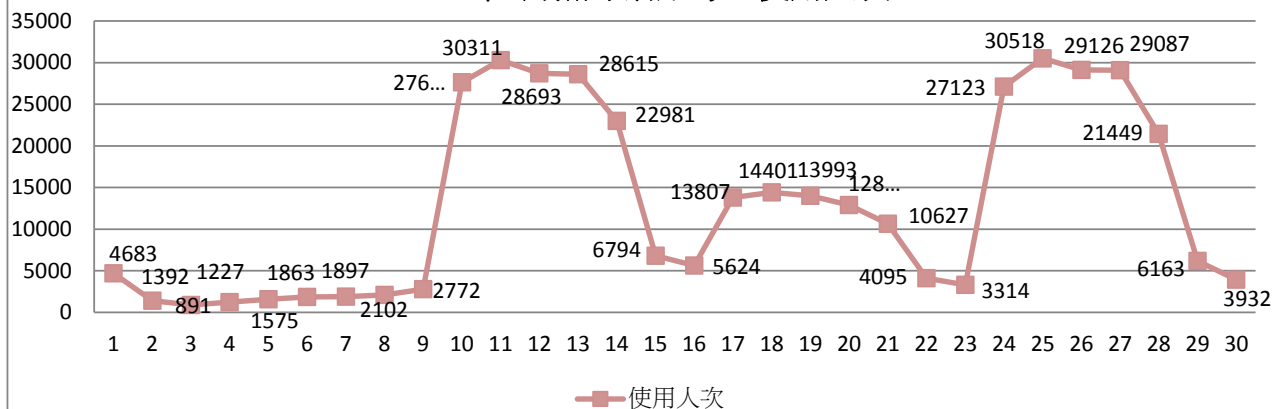

2017年4月無線網路每日使用人次

日期	使用人次	使用總時間(時)	平均使用時間(時)	最大使用時間(時)
1	4683	5755.22	1.23	23.77
2	1392	2166.79	1.56	20.84
3	891	1246.62	1.4	20.34
4	1227	1824.4	1.49	23.58
5	1575	2589.55	1.64	16.36
6	1863	2915.22	1.56	23.49
7	1897	3171.98	1.67	22.47
8	2102	3766.03	1.79	23.89
9	2772	4738.57	1.71	17.66
10	27633	32366	1.17	23.52
11	30311	34355.71	1.13	23.83
12	28693	32230.16	1.12	23.69
13	28615	31679.93	1.11	23.78
14	22981	24846.99	1.08	22.95
15	6794	10735.38	1.58	21.45
16	5624	8457.79	1.5	23.66
17	13807	16717.39	1.21	23.7
18	14401	16802.6	1.17	23.67
19	13993	15677.95	1.12	23.55
20	12890	14650.17	1.14	23.12
21	10627	11190.04	1.05	22.42
22	4095	5541.33	1.35	22.15
23	3314	4955.48	1.5	23.91
24	27123	28758.44	1.06	23.67
25	30518	31424.89	1.03	23.61
26	29126	29721.57	1.02	23.17
27	29087	28727.05	0.99	23.44
28	21449	23455.36	1.09	23.02
29	6163	8086.86	1.31	23.95
30	3932	6411.79	1.63	23.04