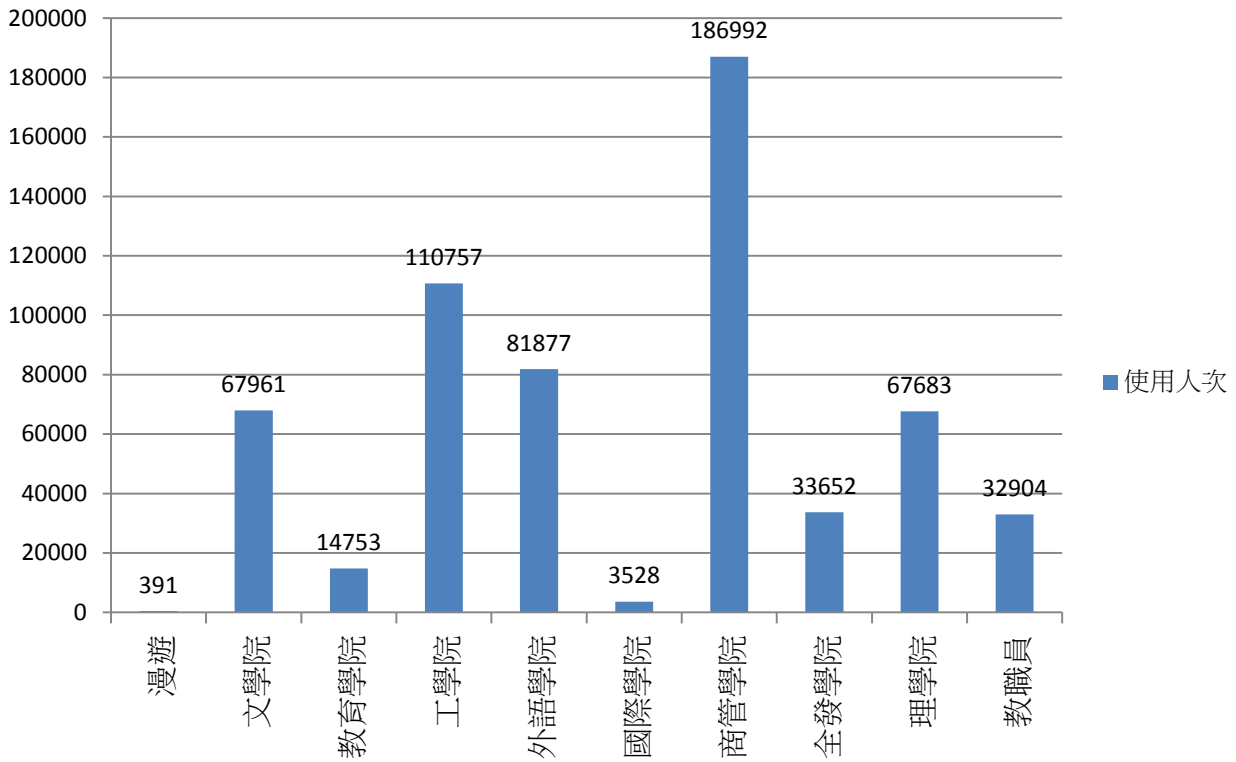

2017年3月無線網路使用人次

使用者分類	使用人次	使用總時間 (時)	平均使用 時間 (時)	最大使用 時間 (時)
合計	600498	680996.35	1.13	23.93
漫遊	391	1103.24	2.82	14.12
文學院	67961	75791.18	1.12	23.35
教育學院	14753	16072.18	1.09	15.82
工學院	110757	113748.52	1.03	23.21
外語學院	81877	87332.93	1.07	20.15
國際學院	3528	6902.45	1.96	23.52
商管學院	186992	184465.38	0.99	23.92
全發學院	33652	71103.01	2.11	23.93
理學院	67683	70289.74	1.04	23.64
教職員	32904	54187.73	1.65	23.93