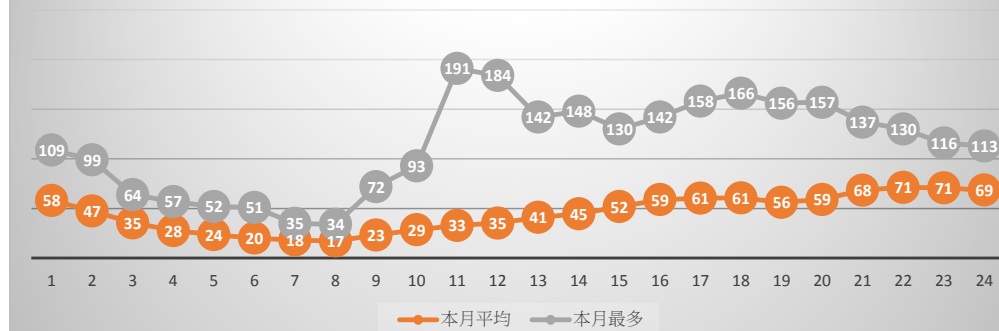

淡江軟體雲10501-10602尖峰離峰使用人次統計

尖峰離峰使用人次統計(尖峰月份總表)

106-02月份尖峰離峰使用人次統計

項目	日期	分時使用次數																							
		1	2	3	4	5	6	7	8	9	10	11	12	13	14	15	16	17	18	19	20	21	22	23	24
總計		25,475	19,211	13,538	9,803	7,285	6,080	5,411	5,426	8,671	12,279	17,756	18,809	18,634	23,080	24,780	26,399	26,514	25,604	23,881	24,302	26,781	29,198	30,334	29,749
平均		80	60	43	31	23	19	17	17	27	39	56	60	59	73	78	84	84	81	75	76	84	92	95	94
最多		308	254	189	175	135	137	126	160	222	412	569	374	244	263	290	317	314	304	300	278	394	407	441	419
2016-01-01		18	18	12	8	3	3	2	4	6	14	21	19	34	49	50	68	73	75	80	69	73	97	121	104
2016-01-02		75	65	41	31	27	22	18	19	16	20	32	79	85	99	124	132	150	151	122	121	123	124	144	131
2016-01-03		109	98	67	43	24	20	16	13	11	25	45	70	80	116	140	174	180	206	195	219	235	285	326	314
2016-01-04		229	195	137	91	63	43	32	33	46	69	98	130	137	157	154	165	181	184	187	175	195	256	257	236
2016-01-05		175	135	99	62	50	36	32	33	30	52	69	75	97	95	118	134	156	211	198	217	267	359	359	338
2016-01-06		289	209	149	98	80	63	60	60	63	92	113	133	167	158	138	161	181	147	138	152	171	184	227	220
2016-01-07		192	145	108	75	59	35	29	29	31	40	67	79	102	174	154	105	99	102	152	180	187	150	148	163
2016-01-08		144	116	83	57	37	30	20	16	23	27	48	83	77	80	69	84	81	65	60	58	57	55	47	46
2016-01-09		35	34	27	21	13	12	9	10	12	12	29	29	32	37	47	43	50	45	47	57	56	54	50	52
2016-01-10		47	28	13	7	2	2	1	2	7	10	19	30	27	33	57	74	73	67	59	65	62	68	67	75
2016-01-11		72	56	47	35	29	20	16	18	16	16	42	46	49	48	44	57	65	66	59	73	71	68	73	68
2016-01-12		57	35	26	26	26	20	21	21	19	21	20	32	26	31	43	36	57	61	39	46	47	58	61	56
2016-01-13		56	44	34	21	19	19	16	13	18	23	27	27	44	64	65	70	92	76	49	44	49	49	53	51
2016-01-14		51	40	27	26	19	15	6	8	10	20	29	37	29	42	42	46	57	50	61	55	47	29	38	41
2016-01-15		28	26	13	9	4	4	3	4	13	14	21	31	28	31	29	36	38	36	31	25	28	28	19	21
2016-03-01		56	32	22	19	13	10	6	10	14	32	203	97	87	139	100	73	53	44	61	59	71	76	95	90
2016-03-02		75	45	31	20	21	19	11	8	15	17	31	36	37	32	52	63	57	63	99	72	91	116	127	115
2016-03-03		95	59	39	21	18	14	11	15	19	30	42	57	54	73	76	72	60	129	113	86	99	96	99	103
2016-03-04		72	45	28	21	16	12	9	11	19	26	31	27	38	37	35	43	48	40	36	28	43	48	41	38
2016-03-05		31	24	19	13	10	8	8	8	10	13	21	26	24	33	43	53	50	41	36	38	35	43	42	33
2016-03-06		34	27	21	17	13	14	11	10	8	12	19	28	36	33	54	45	49	47	39	41	50	54	67	75
2016-03-07		54	38	20	18	13	12	10	7	7	26	40	53	46	46	49	48	58	47	34	48	67	90	78	80
2016-03-08		53	44	29	14	9	9	10	5	15	22	94	89	68	117	111	73	42	61	74	109	83	90	103	86
2016-03-09		75	51	30	21	17	10	9	9	15	18	37	39	38	42	35	48	58	54	81	82	85	98	109	111
2016-03-10		85	55	32	16	10	7	5	4	21	34	31	38	51	134	100	87	71	208	209	79	74	112	109	100
2016-03-11		85	61	32	23	11	8	9	14	22	38	39	49	40	33	33	42	39	31	34	58	105	71	59	47
2016-03-12		35	27	20	15	12	11	10	8	7	9	13	23	24	32	36	52	42	53	49	39	52	59	56	55