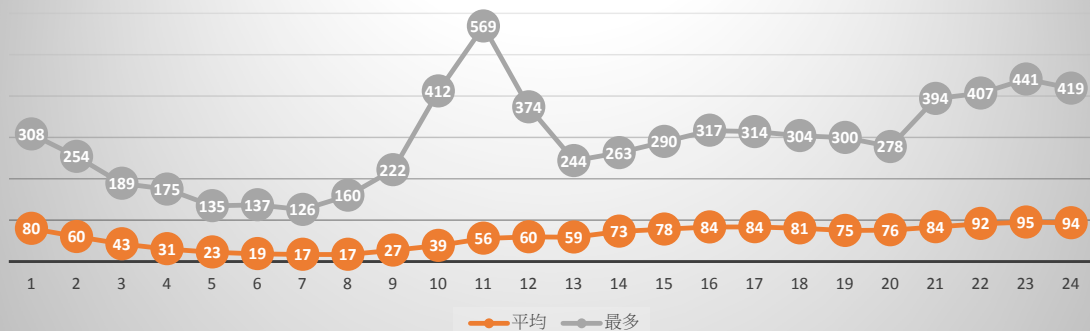

淡江軟體雲10501-10602尖峰離峰使用人次統計

尖峰離峰使用人次統計(尖峰月份總表)

106-02月份尖峰離峰使用人次統計

項目	日期	分時使用次數																							
		1	2	3	4	5	6	7	8	9	10	11	12	13	14	15	16	17	18	19	20	21	22	23	24
總計		25,475	19,211	13,538	9,803	7,285	6,080	5,411	5,426	8,671	12,279	17,756	18,809	18,634	23,080	24,780	26,399	26,514	25,604	23,881	24,302	26,781	29,198	30,334	29,749
平均		80	60	43	31	23	19	17	17	27	39	56	60	59	73	78	84	84	81	75	76	84	92	95	94
最多		308	254	189	175	135	137	126	160	222	412	569	374	244	263	290	317	314	304	300	278	394	407	441	419
2016-01-01		18	18	12	8	3	3	2	4	6	14	21	19	34	49	50	68	73	75	80	69	73	97	121	104
2016-01-02		75	65	41	31	27	22	18	19	16	20	32	79	85	99	124	132	150	151	122	121	123	124	144	131
2016-01-03		109	98	67	43	24	20	16	13	11	25	45	70	80	116	140	174	180	206	195	219	235	285	326	314
2016-01-04		229	195	137	91	63	43	32	33	46	69	98	130	137	157	154	165	181	184	187	175	195	256	257	236
2016-01-05		175	135	99	62	50	36	32	33	30	52	69	75	97	95	118	134	156	211	198	217	267	359	359	338
2016-01-06		289	209	149	98	80	63	60	60	63	92	113	133	167	158	138	161	181	147	138	152	171	184	227	220
2016-01-07		192	145	108	75	59	35	29	29	31	40	67	79	102	174	154	105	99	102	152	180	187	150	148	163
2016-01-08		144	116	83	57	37	30	20	16	23	27	48	83	77	80	69	84	81	65	60	58	57	55	47	46
2016-01-09		35	34	27	21	13	12	9	10	12	12	29	29	32	37	47	43	50	45	47	57	56	54	50	52
2016-01-10		47	28	13	7	2	2	1	2	7	10	19	30	27	33	57	74	73	67	59	65	62	68	67	75
2016-01-11		72	56	47	35	29	20	16	18	16	16	42	46	49	48	44	57	65	66	59	73	71	68	73	68
2016-01-12		57	35	26	26	26	20	21	21	19	21	20	32	26	31	43	36	57	61	39	46	47	58	61	56
2016-01-13		56	44	34	21	19	19	16	13	18	23	27	27	44	64	65	70	92	76	49	44	49	49	53	51
2016-01-14		51	40	27	26	19	15	6	8	10	20	29	37	29	42	42	46	57	50	61	55	47	29	38	41
2016-01-15		28	26	13	9	4	4	3	4	13	14	21	31	28	31	29	36	38	36	31	25	28	28	19	21
2016-03-01		56	32	22	19	13	10	6	10	14	32	203	97	87	139	100	73	53	44	61	59	71	76	95	90
2016-03-02		75	45	31	20	21	19	11	8	15	17	31	36	37	32	52	63	57	63	99	72	91	116	127	115
2016-03-03		95	59	39	21	18	14	11	15	19	30	42	57	54	73	76	72	60	129	113	86	99	96	99	103
2016-03-04		72	45	28	21	16	12	9	11	19	26	31	27	38	37	35	43	48	40	36	28	43	48	41	38
2016-03-05		31	24	19	13	10	8	8	8	10	13	21	26	24	33	43	53	50	41	36	38	35	43	42	33
2016-03-06		34	27	21	17	13	14	11	10	8	12	19	28	36	33	54	45	49	47	39	41	50	54	67	75
2016-03-07		54	38	20	18	13	12	10	7	7	26	40	53	46	46	49	48	58	47	34	48	67	90	78	80
2016-03-08		53	44	29	14	9	9	10	5	15	22	94	89	68	117	111	73	42	61	74	109	83	90	103	86
2016-03-09		75	51	30	21	17	10	9	9	15	18	37	39	38	42	35	48	58	54	81	82	85	98	109	111
2016-03-10		85	55	32	16	10	7	5	4	21	34	31	38	51	134	100	87	71	208	209	79	74	112	109	100
2016-03-11		85	61	32	23	11	8	9	14	22	38	39	49	40	33	33	42	39	31	34	58	105	71	59	47
2016-03-12		35	27	20	15	12	11	10	8	7	9	13	23	24	32	36	52	42	53	49	39	52	59	56	55