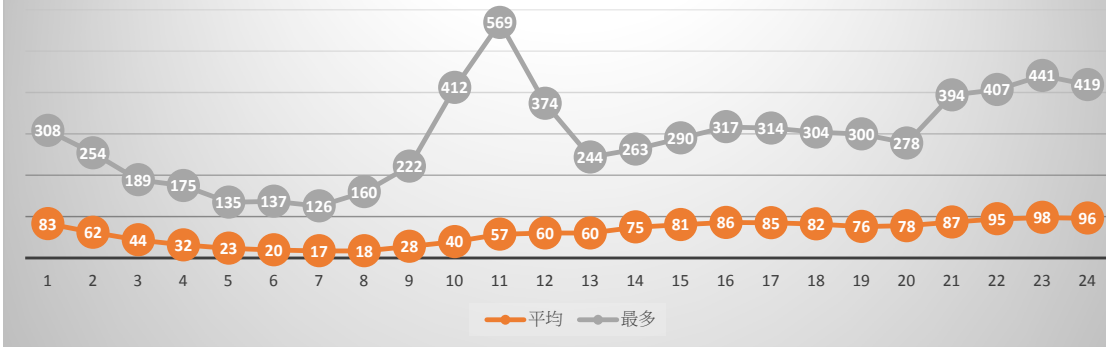

淡江軟體雲10501-10601尖峰離峰使用人次統計

尖峰離峰使用人次統計(尖峰月份總表)

106-01月份尖峰離峰使用人次統計

項目	日期	分時使用次數																							
		1	2	3	4	5	6	7	8	9	10	11	12	13	14	15	16	17	18	19	20	21	22	23	24
總計		24,556	18,490	13,018	9,391	6,912	5,771	5,153	5,180	8,234	11,608	16,822	17,817	17,691	22,092	23,861	25,349	25,138	24,259	22,652	23,189	25,713	28,091	29,151	28,582
平均		83	62	44	32	23	20	17	18	28	40	57	60	60	75	81	86	85	82	76	78	87	95	98	96
最多		308	254	189	175	135	137	126	160	222	412	569	374	244	263	290	317	314	304	300	278	394	407	441	419
2016-01-01		18	18	12	8	3	3	2	4	6	14	21	19	34	49	50	68	73	75	80	69	73	97	121	104
2016-01-02		75	65	41	31	27	22	18	19	16	20	32	79	85	99	124	132	150	151	122	121	123	124	144	131
2016-01-03		109	98	67	43	24	20	16	13	11	25	45	70	80	116	140	174	180	206	195	219	235	285	326	314
2016-01-04		229	195	137	91	63	43	32	33	46	69	98	130	137	157	154	165	181	184	187	175	195	256	257	236
2016-01-05		175	135	99	62	50	36	32	33	30	52	69	75	97	95	118	134	156	211	198	217	267	359	359	338
2016-01-06		289	209	149	98	80	63	60	60	63	92	113	133	167	158	138	161	181	147	138	152	171	184	227	220
2016-01-07		192	145	108	75	59	35	29	29	31	40	67	79	102	174	154	105	99	102	152	180	187	150	148	163
2016-01-08		144	116	83	57	37	30	20	16	23	27	48	83	77	80	69	84	81	65	60	58	57	55	47	46
2016-01-09		35	34	27	21	13	12	9	10	12	12	29	29	32	37	47	43	50	45	47	57	56	54	50	52
2016-01-10		47	28	13	7	2	2	1	2	7	10	19	30	27	33	57	74	73	67	59	65	62	68	67	75
2016-01-11		72	56	47	35	29	20	16	18	16	16	42	46	49	48	44	57	65	66	59	73	71	68	73	68
2016-01-12		57	35	26	26	26	20	21	21	19	21	20	32	26	31	43	36	57	61	39	46	47	58	61	56
2016-01-13		56	44	34	21	19	19	16	13	18	23	27	27	44	64	65	70	92	76	49	44	49	49	53	51
2016-01-14		51	40	27	26	19	15	6	8	10	20	29	37	29	42	42	46	57	50	61	55	47	29	38	41
2016-01-15		28	26	13	9	4	4	3	4	13	14	21	31	28	31	29	36	38	36	31	25	28	28	19	21
2016-03-01		56	32	22	19	13	10	6	10	14	32	203	97	87	139	100	73	53	44	61	59	71	76	95	90
2016-03-02		75	45	31	20	21	19	11	8	15	17	31	36	37	32	52	63	57	63	99	72	91	116	127	115
2016-03-03		95	59	39	21	18	14	11	15	19	30	42	57	54	73	76	72	60	129	113	86	99	96	99	103
2016-03-04		72	45	28	21	16	12	9	11	19	26	31	27	38	37	35	43	48	40	36	28	43	48	41	38
2016-03-05		31	24	19	13	10	8	8	8	10	13	21	26	24	33	43	53	50	41	36	38	35	43	42	33
2016-03-06		34	27	21	17	13	14	11	10	8	12	19	28	36	33	54	45	49	47	39	41	50	54	67	75
2016-03-07		54	38	20	18	13	12	10	7	7	26	40	53	46	46	49	48	58	47	34	48	67	90	78	80
2016-03-08		53	44	29	14	9	9	10	5	15	22	94	89	68	117	111	73	42	61	74	109	83	90	103	86
2016-03-09		75	51	30	21	17	10	9	9	15	18	37	39	38	42	35	48	58	54	81	82	85	98	109	111
2016-03-10		85	55	32	16	10	7	5	4	21	34	31	38	51	134	100	87	71	208	209	79	74	112	109	100
2016-03-11		85	61	32	23	11	8	9	14	22	38	39	49	40	33	33	42	39	31	34	58	105	71	59	47