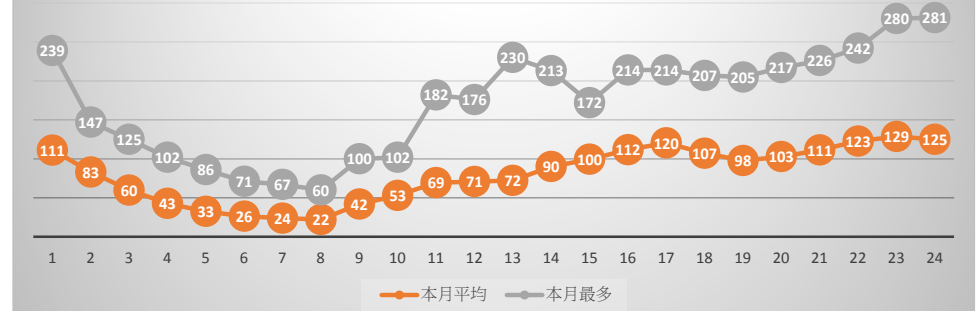

淡江軟體雲10501-10512尖峰離峰使用人次統計

尖峰離峰使用人次統計(尖峰月份總表)

105-12月份尖峰離峰使用人次統計

項目	日期	分時使用次數																								
		1	2	3	4	5	6	7	8	9	10	11	12	13	14	15	16	17	18	19	20	21	22	23	24	
總計		22,642	16,937	11,862	8,474	6,188	5,132	4,589	4,632	7,513	10,744	15,784	16,650	16,384	20,623	22,139	23,407	23,147	22,248	20,786	21,222	23,435	25,713	26,773	26,310	
平均		87	65	46	33	24	20	18	18	29	42	61	65	64	80	86	91	90	87	80	82	90	99	103	102	
最多		289	254	189	175	135	137	126	160	222	412	569	374	244	263	290	317	314	304	282	278	267	359	359	338	
2016-01-01		18	18	12	8	3	3	2	4	6	14	21	19	34	49	50	68	73	75	80	69	73	97	121	104	
2016-01-02		75	65	41	31	27	22	18	19	16	20	32	79	85	99	124	132	150	151	122	121	123	124	144	131	
2016-01-03		109	98	67	43	24	20	16	13	11	25	45	70	80	116	140	174	180	206	195	219	235	285	326	314	
2016-01-04		229	195	137	91	63	43	32	33	46	69	98	130	137	157	154	165	181	184	187	175	195	256	257	236	
2016-01-05		175	135	99	62	50	36	32	33	30	52	69	75	97	95	118	134	156	211	198	217	267	359	359	338	
2016-01-06		289	209	149	98	80	63	60	60	63	92	113	133	167	158	138	161	181	147	138	152	171	184	227	220	
2016-01-07		192	145	108	75	59	35	29	29	31	40	67	79	102	174	154	105	99	102	152	180	187	150	148	163	
2016-01-08		144	116	83	57	37	30	20	16	23	27	48	83	77	80	69	84	81	65	60	58	57	55	47	46	
2016-01-09		35	34	27	21	13	12	9	10	12	12	29	29	32	37	47	43	50	45	47	57	56	54	50	52	
2016-01-10		47	28	13	7	2	2	1	2	7	10	19	30	27	33	57	74	73	67	59	65	62	68	67	75	
2016-01-11		72	56	47	35	29	20	16	18	16	16	42	46	49	48	44	57	65	66	59	73	71	68	73	68	
2016-01-12		57	35	26	26	26	20	21	21	19	21	20	32	26	31	43	36	57	61	39	46	47	58	61	56	
2016-01-13		56	44	34	21	19	19	16	13	18	23	27	27	44	64	65	70	92	76	49	44	49	49	53	51	
2016-01-14		51	40	27	26	19	15	6	8	10	20	29	37	29	42	42	46	57	50	61	55	47	29	38	41	
2016-01-15		28	26	13	9	4	4	3	4	13	14	21	31	28	31	29	36	38	36	31	25	28	28	19	21	
2016-03-01		56	32	22	19	13	10	6	10	14	22	32	203	97	87	139	100	73	53	44	61	59	71	76	95	90
2016-03-02		75	45	31	20	21	19	11	8	15	17	31	36	37	32	52	63	57	63	99	72	91	116	127	115	
2016-03-03		95	59	39	21	18	14	11	15	19	30	42	57	54	73	76	72	60	129	113	86	99	96	99	103	
2016-03-04		72	45	28	21	16	12	9	11	19	26	31	27	38	37	35	43	48	40	36	28	43	48	41	38	
2016-03-05		31	24	19	13	10	8	8	8	10	13	21	26	24	33	43	53	50	41	36	38	35	43	42	33	
2016-03-06		34	27	21	17	13	14	11	10	8	12	19	28	36	33	54	45	49	47	39	41	50	54	67	75	
2016-03-07		54	38	20	18	13	12	10	7	7	26	40	53	46	46	49	48	58	47	34	48	67	90	78	80	
2016-03-08		53	44	29	14	9	9	10	5	15	22	94	89	68	117	111	73	42	61	74	109	83	90	103	86	
2016-03-09		75	51	30	21	17	10	9	9	15	18	37	39	38	42	35	48	58	54	81	82	85	98	109	111	