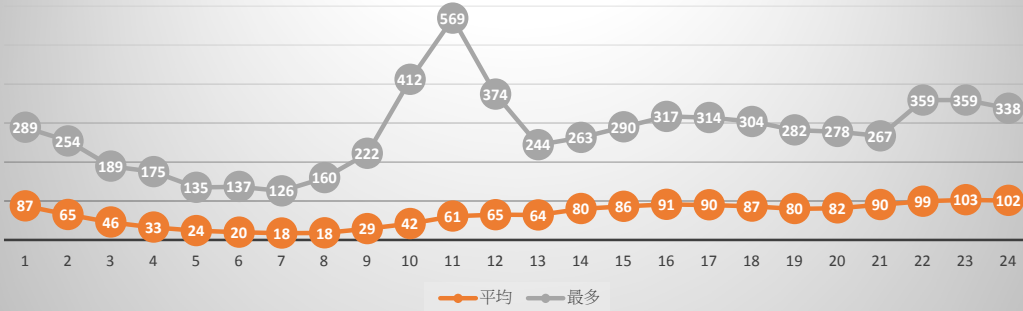

淡江軟體雲10501-10512尖峰離峰使用人次統計

尖峰離峰使用人次統計(尖峰月份總表)

105-12月份尖峰離峰使用人次統計

項目	日期	分時使用次數																								
		1	2	3	4	5	6	7	8	9	10	11	12	13	14	15	16	17	18	19	20	21	22	23	24	
總計		22,642	16,937	11,862	8,474	6,188	5,132	4,589	4,632	7,513	10,744	15,784	16,650	16,384	20,623	22,139	23,407	23,147	22,248	20,786	21,222	23,435	25,713	26,773	26,310	
平均		87	65	46	33	24	20	18	18	29	42	61	65	64	80	86	91	90	87	80	82	90	99	103	102	
最多		289	254	189	175	135	137	126	160	222	412	569	374	244	263	290	317	314	304	282	278	267	359	359	338	
2016-01-01		18	18	12	8	3	3	2	4	6	14	21	19	34	49	50	68	73	75	80	69	73	97	121	104	
2016-01-02		75	65	41	31	27	22	18	19	16	20	32	79	85	99	124	132	150	151	122	121	123	124	144	131	
2016-01-03		109	98	67	43	24	20	16	13	11	25	45	70	80	116	140	174	180	206	195	219	235	285	326	314	
2016-01-04		229	195	137	91	63	43	32	33	46	69	98	130	137	157	154	165	181	184	187	175	195	256	257	236	
2016-01-05		175	135	99	62	50	36	32	33	30	52	69	75	97	95	118	134	156	211	198	217	267	359	359	338	
2016-01-06		289	209	149	98	80	63	60	60	63	92	113	133	167	158	138	161	181	147	138	152	171	184	227	220	
2016-01-07		192	145	108	75	59	35	29	29	31	40	67	79	102	174	154	105	99	102	152	180	187	150	148	163	
2016-01-08		144	116	83	57	37	30	20	16	23	27	48	83	77	80	69	84	81	65	60	58	57	55	47	46	
2016-01-09		35	34	27	21	13	12	9	10	12	12	29	29	32	37	47	43	50	45	47	57	56	54	50	52	
2016-01-10		47	28	13	7	2	2	1	2	7	10	19	30	27	33	57	74	73	67	59	65	62	68	67	75	
2016-01-11		72	56	47	35	29	20	16	18	16	16	42	46	49	48	44	57	65	66	59	73	71	68	73	68	
2016-01-12		57	35	26	26	26	20	21	21	19	21	20	32	26	31	43	36	57	61	39	46	47	58	61	56	
2016-01-13		56	44	34	21	19	19	16	13	18	23	27	27	44	64	65	70	92	76	49	44	49	49	53	51	
2016-01-14		51	40	27	26	19	15	6	8	10	20	29	37	29	42	42	46	57	50	61	55	47	29	38	41	
2016-01-15		28	26	13	9	4	4	3	4	13	14	21	31	28	31	29	36	38	36	31	25	28	28	19	21	
2016-03-01		56	32	22	19	13	10	6	10	14	22	32	203	97	87	139	100	73	53	44	61	59	71	76	95	90
2016-03-02		75	45	31	20	21	19	11	8	15	17	31	36	37	32	52	63	57	63	99	72	91	116	127	115	
2016-03-03		95	59	39	21	18	14	11	15	19	30	42	57	54	73	76	72	60	129	113	86	99	96	99	103	
2016-03-04		72	45	28	21	16	12	9	11	19	26	31	27	38	37	35	43	48	40	36	28	43	48	41	38	
2016-03-05		31	24	19	13	10	8	8	8	10	13	21	26	24	33	43	53	50	41	36	38	35	43	42	33	
2016-03-06		34	27	21	17	13	14	11	10	8	12	19	28	36	33	54	45	49	47	39	41	50	54	67	75	
2016-03-07		54	38	20	18	13	12	10	7	7	26	40	53	46	46	49	48	58	47	34	48	67	90	78	80	
2016-03-08		53	44	29	14	9	9	10	5	15	22	94	89	68	117	111	73	42	61	74	109	83	90	103	86	
2016-03-09		75	51	30	21	17	10	9	9	15	18	37	39	38	42	35	48	58	54	81	82	85	98	109	111	