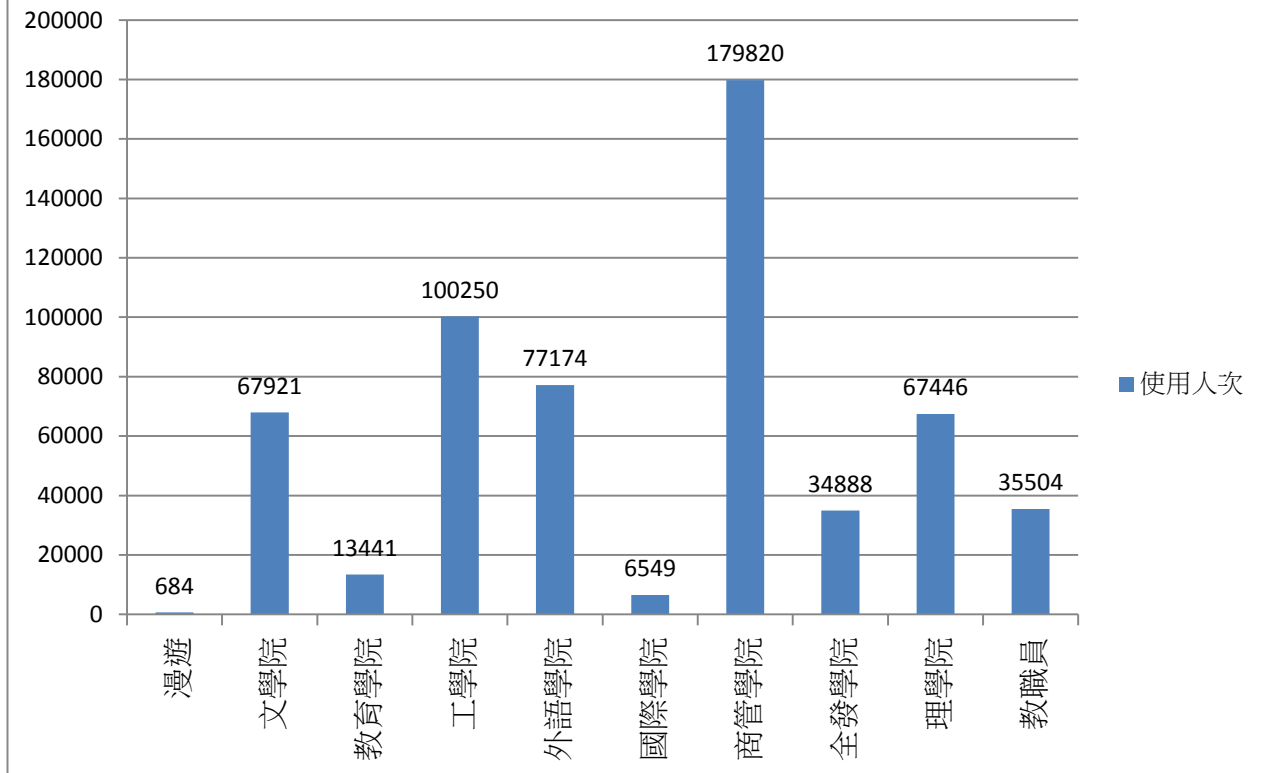

2016年10月無線網路使用人次

使用者分類	使用人次	使用總時間 (時)	平均使用 時間 (時)	最大使用 時間 (時)
合計	583677	725087.14	1.24	23.97
漫遊	684	2018.92	2.95	13.07
文學院	67921	80259.47	1.18	23.89
教育學院	13441	15115.66	1.12	22.01
工學院	100250	119276.96	1.19	23.89
外語學院	77174	86649.72	1.12	23.81
國際學院	6549	11258.51	1.72	23.46
商管學院	179820	191135.7	1.06	23.31
全發學院	34888	88488.29	2.54	23.97
理學院	67446	75547.55	1.12	23.82
教職員	35504	55336.37	1.56	23.92