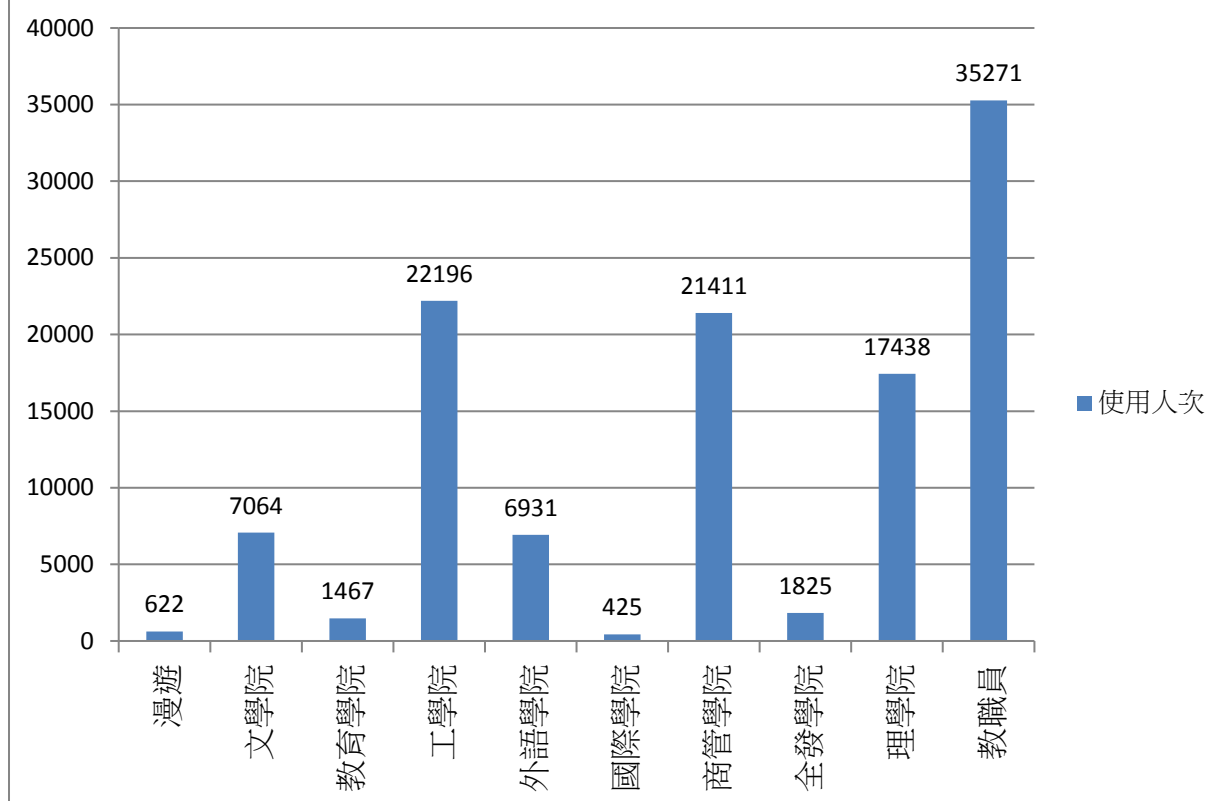

2016年08月無線網路使用人次

| 使用者分類 | 使用人次 | 使用總時間 (時) | 平均使用時間 (時) | 最大使用時間 (時) |
|-------|--------|-----------|------------|------------|
| 合計 | 114650 | 178636 | 1.56 | 23.99 |
| 漫遊 | 622 | 1751.41 | 2.82 | 16.56 |
| 文學院 | 7064 | 9233.03 | 1.31 | 23.81 |
| 教育學院 | 1467 | 2166.63 | 1.48 | 21.44 |
| 工學院 | 22196 | 30148.21 | 1.36 | 23.71 |
| 外語學院 | 6931 | 11630.01 | 1.68 | 23.68 |
| 國際學院 | 425 | 812.06 | 1.91 | 22.95 |
| 商管學院 | 21411 | 32002.86 | 1.49 | 23.76 |
| 全發學院 | 1825 | 5145.67 | 2.82 | 23.99 |
| 理學院 | 17438 | 21009.41 | 1.2 | 20.83 |
| 教職員 | 35271 | 64736.71 | 1.84 | 23.91 |