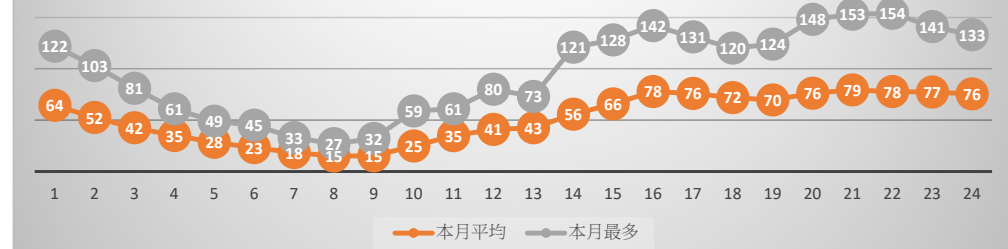

淡江軟體雲10808-10910尖峰離峰使用人次統計

尖峰離峰使用人次統計(總表)

109-10 月份尖峰離峰使用人次統計

項目	日期	分時使用次數																							
		1	2	3	4	5	6	7	8	9	10	11	12	13	14	15	16	17	18	19	20	21	22	23	24
總計		23,730	18,466	13,521	9,916	7,720	6,365	5,568	5,349	8,589	12,818	17,275	19,103	21,322	24,035	25,905	28,019	28,678	26,561	23,995	24,395	26,159	28,104	28,509	27,637
平均		52	40	30	22	17	14	12	12	19	28	38	42	47	53	57	61	63	58	52	53	57	61	62	60
最多		247	202	131	90	87	81	79	83	159	183	198	214	334	266	224	229	279	264	218	218	246	305	297	279
2019-08-01		31	24	17	13	9	9	8	10	9	21	28	36	29	35	38	40	35	35	34	29	29	32	29	25
2019-08-02		20	13	9	7	7	4	5	7	8	11	10	10	10	18	28	32	29	30	26	21	23	20	18	21
2019-08-03		16	14	8	5	2	2	2	4	5	6	8	11	13	15	17	18	23	31	21	19	20	19	19	16
2019-08-04		19	13	8	5	3	1	1	1	4	6	8	9	13	16	19	16	20	21	21	23	25	34	31	26
2019-08-05		17	7	3	3	2	2	5	9	14	16	14	12	20	24	24	28	30	33	31	22	29	31	34	25
2019-08-06		26	18	14	10	8	9	9	6	9	13	19	20	25	31	35	35	46	39	30	29	37	34	38	38
2019-08-07		31	21	14	8	7	9	10	9	15	28	30	31	28	28	37	45	43	39	31	22	23	36	29	28
2019-08-08		21	9	4	3	3	3	5	7	6	15	15	20	28	37	42	33	29	17	7	7	14	22	23	21
2019-08-09		20	11	6	3	2	2	2	3	3	8	13	13	16	20	25	25	30	22	30	38	44	37	40	41
2019-08-10		38	27	22	22	23	19	18	19	18	24	32	31	31	31	34	34	36	42	44	36	41	42	43	46
2019-08-11		43	36	35	30	30	30	22	21	19	25	22	21	25	27	33	37	35	30	32	33	38	40	39	44
2019-08-12		33	26	20	18	18	20	18	18	28	32	38	41	43	45	50	56	49	49	43	43	41	41	47	43
2019-08-13		39	31	31	32	28	23	23	21	25	24	31	41	39	44	50	59	57	49	46	52	53	56	59	59
2019-08-14		50	44	36	32	23	22	22	25	32	38	49	57	45	49	57	61	55	46	41	40	45	37	21	23
2019-08-15		19	16	13	8	6	6	4	5	10	14	21	27	23	22	39	42	43	44	28	32	30	30	34	31
2019-08-16		24	9	7	4	4	5	6	7	5	11	8	12	13	17	17	19	18	14	12	15	20	22	21	19
2019-08-17		17	12	7	7	4	2	1	3	5	5	13	13	13	14	12	23	17	17	19	18	16	15	20	17
2019-08-18		12	8	9	4	4	4	3	2	4	6	5	7	8	15	15	12	14	18	18	14	18	20	18	16
2019-08-19		12	8	8	6	4	3	4	3	9	13	18	24	23	33	41	35	32	33	26	20	18	24	29	28
2019-08-20		22	17	12	8	5	5	3	5	9	11	12	14	14	19	25	29	27	26	20	19	23	28	31	30
2019-08-21		23	21	14	12	9	8	7	6	6	15	16	17	22	28	37	31	38	34	30	29	34	31	27	