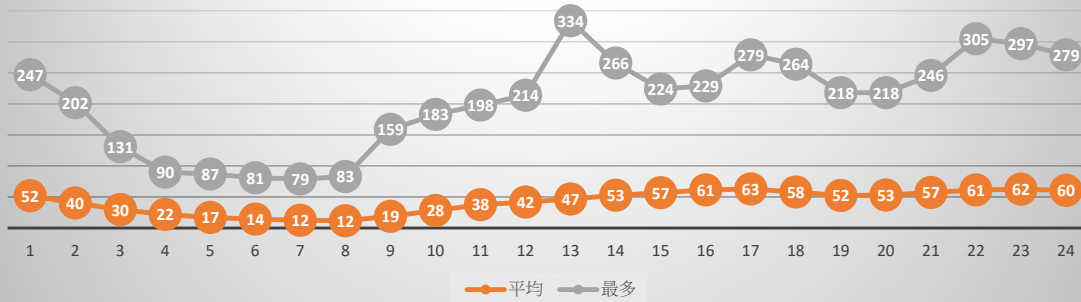

淡江軟體雲10808-10910尖峰離峰使用人次統計

尖峰離峰使用人次統計(總表)

109-10 月份尖峰離峰使用人次統計

項目	日期	分時使用次數																							
		1	2	3	4	5	6	7	8	9	10	11	12	13	14	15	16	17	18	19	20	21	22	23	24
總計		23,730	18,466	13,521	9,916	7,720	6,365	5,568	5,349	8,589	12,818	17,275	19,103	21,322	24,035	25,905	28,019	28,678	26,561	23,995	24,395	26,159	28,104	28,509	27,637
平均		52	40	30	22	17	14	12	12	19	28	38	42	47	53	57	61	63	58	52	53	57	61	62	60
最多		247	202	131	90	87	81	79	83	159	183	198	214	334	266	224	229	279	264	218	218	246	305	297	279
2019-08-01		31	24	17	13	9	9	8	10	9	21	28	36	29	35	38	40	35	35	34	29	29	32	29	25
2019-08-02		20	13	9	7	7	4	5	7	8	11	10	10	10	18	28	32	29	30	26	21	23	20	18	21
2019-08-03		16	14	8	5	2	2	2	4	5	6	8	11	13	15	17	18	23	31	21	19	20	19	19	16
2019-08-04		19	13	8	5	3	1	1	1	4	6	8	9	13	16	19	16	20	21	21	23	25	34	31	26
2019-08-05		17	7	3	3	2	2	5	9	14	16	14	12	20	24	24	28	30	33	31	22	29	31	34	25
2019-08-06		26	18	14	10	8	9	9	6	9	13	19	20	25	31	35	35	46	39	30	29	37	34	38	38
2019-08-07		31	21	14	8	7	9	10	9	15	28	30	31	28	28	37	45	43	39	31	22	23	36	29	28
2019-08-08		21	9	4	3	3	3	5	7	6	15	15	20	28	37	42	33	29	17	7	7	14	22	23	21
2019-08-09		20	11	6	3	2	2	2	3	3	8	13	13	16	20	25	25	30	22	30	38	44	37	40	41
2019-08-10		38	27	22	22	23	19	18	19	18	24	32	31	31	31	34	34	36	42	44	36	41	42	43	46
2019-08-11		43	36	35	30	30	30	22	21	19	25	22	21	25	27	33	37	35	30	32	33	38	40	39	44
2019-08-12		33	26	20	18	18	20	18	18	28	32	38	41	43	45	50	56	49	49	43	43	41	41	47	43
2019-08-13		39	31	31	32	28	23	23	21	25	24	31	41	39	44	50	59	57	49	46	52	53	56	59	59
2019-08-14		50	44	36	32	23	22	22	25	32	38	49	57	45	49	57	61	55	46	41	40	45	37	21	23
2019-08-15		19	16	13	8	6	6	4	5	10	14	21	27	23	22	39	42	43	44	28	32	30	30	34	31
2019-08-16		24	9	7	4	4	5	6	7	5	11	8	12	13	17	17	19	18	14	12	15	20	22	21	19
2019-08-17		17	12	7	7	4	2	1	3	5	5	13	13	13	14	12	23	17	17	19	18	16	15	20	17
2019-08-18		12	8	9	4	4	4	3	2	4	6	5	7	8	15	15	12	14	18	18	14	18	20	18	16
2019-08-19		12	8	8	6	4	3	4	3	9	13	18	24	23	33	41	35	32	33	26	20	18	24	29	28
2019-08-20		22	17	12	8	5	5	3	5	9	11	12	14	14	19	25	29	27	26	20	19	23	28	31	30
2019-08-21		23	21	14	12	9	8	7	6	6	15	16	17	22	28	37	31	38	34	30	29	34	31	27	