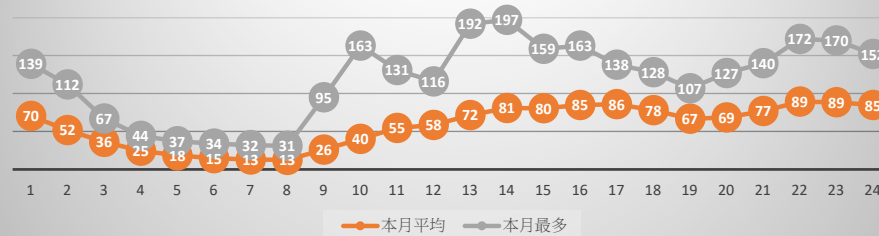

淡江軟體雲10708-10904尖峰離峰使用人次統計

尖峰離峰使用人次統計(總表)

109-04 月份尖峰離峰使用人次統計

項目	日期	分時使用次數																							
		1	2	3	4	5	6	7	8	9	10	11	12	13	14	15	16	17	18	19	20	21	22	23	24
總計		37,436	28,304	20,035	14,175	10,653	8,653	7,592	7,538	12,291	17,683	25,098	28,141	30,238	34,389	37,477	40,228	41,748	39,182	36,199	37,353	41,086	44,497	45,774	44,364
平均		59	44	31	22	17	14	12	12	19	28	39	44	47	54	59	63	65	61	57	58	64	70	72	69
最多		276	230	181	145	121	110	103	98	159	183	168	260	334	229	236	283	279	264	218	220	261	290	297	307
2018-08-01		21	16	15	12	5	4	5	6	11	17	25	35	30	27	36	36	31	30	30	23	26	24	26	26
2018-08-02		23	19	16	15	12	10	6	5	7	11	18	23	19	24	25	25	27	26	23	20	21	24	24	25
2018-08-03		25	23	17	13	9	7	7	5	6	10	14	12	12	17	17	19	19	14	10	8	15	12	9	16
2018-08-04		12	9	8	6	5	5	4	3	2	5	5	8	9	11	12	19	20	21	14	20	18	17	12	15
2018-08-05		19	12	7	6	5	4	4	6	4	4	3	6	8	7	7	9	14	12	11	16	11	13	14	14
2018-08-06		16	12	10	6	5	6	7	9	11	12	20	19	17	27	30	34	33	30	34	27	32	36	28	20
2018-08-07		15	13	8	9	6	5	4	6	9	15	26	34	48	36	32	34	39	30	22	22	21	21	19	20
2018-08-08		15	8	8	8	7	6	5	4	7	17	23	27	30	38	112	160	217	113	26	19	25	27	34	30
2018-08-09		25	12	9	6	7	5	3	5	13	23	23	21	29	28	30	35	36	33	34	29	27	25	29	21
2018-08-10		19	18	13	9	5	5	6	7	8	15	19	23	16	25	23	27	31	27	22	18	11	10	15	15
2018-08-11		12	5	3	2	2	1	2	2	2	5	8	7	10	11	16	20	19	15	14	17	18	16	14	12
2018-08-12		17	15	9	8	8	7	6	7	6	5	15	14	10	14	16	19	19	22	17	15	15	25	26	21
2018-08-13		13	13	8	5	5	6	5	7	11	17	25	28	25	28	29	31	23	30	27	17	18	21	29	25
2018-08-14		20	16	11	9	10	8	8	9	12	15	37	40	37	55	50	49	42	23	22	25	21	30	24	20
2018-08-15		20	9	14	8	6	5	2	4	7	14	23	25	20	27	25	34	44	34	22	22	25	22	31	33
2018-08-16		27	22	10	8	6	5	4	7	7	11	18	24	26	22	37	37	29	26	18	17	15	17	16	19
2018-08-17		16	16	19	16	8	11	13	11	9	6	14	18	23	33	27	26	28	24	18	15	11	17	17	22
2018-08-18		15	12	10	8	7	6	7	7	4	6	8	10	14	11	14	17	24	19	18	14	16	17	19	16
2018-08-19		12	12	10	7	4	4	1	2	2	7	6	8	14	8	13	17	16	16	13	14	16	20	23	23
2018-08-20		20	14	12	11	5	6	4	2	6	6	7	10	14	18	29	35	39	36	20	24	25	29	27	26
2018-08-21		20	14	8	8	5	2	4	3	8	10	17	16	21	31	41	50	50	44	27	24	21	24	23	31
2018-08-22		23	13	12	11	7	6	7	7	9	16	11	15	26	23	26	27	31	30	19	32	23	25	27	27
2018-08-23		24	20	14	12	11	15	15	14	11	16	15	17	15	22	23	25	25	23	15	11	11	14	16	15
2018-08-24		14	9	7	5	5	4	6	6	4	9	12	13	11	16	18	17	17	21	16	16	17	13	16	18
2018-08-25		15	13	8	6	5	5	5	5	4	5	8	7	7	7	11	12	16	14	15	16	20	19	19	21