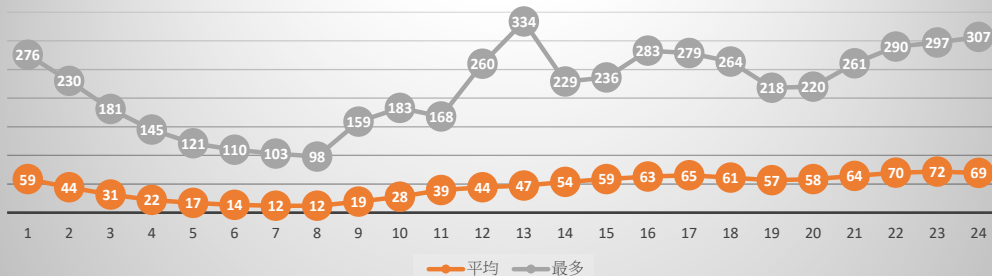

淡江軟體雲10708-10904尖峰離峰使用人次統計

尖峰離峰使用人次統計(總表)

109-04 月份尖峰離峰使用人次統計

項目	日期	分時使用次數																							
		1	2	3	4	5	6	7	8	9	10	11	12	13	14	15	16	17	18	19	20	21	22	23	24
總計		37,436	28,304	20,035	14,175	10,653	8,653	7,592	7,538	12,291	17,683	25,098	28,141	30,238	34,389	37,477	40,228	41,748	39,182	36,199	37,353	41,086	44,497	45,774	44,364
平均		59	44	31	22	17	14	12	12	19	28	39	44	47	54	59	63	65	61	57	58	64	70	72	69
最多		276	230	181	145	121	110	103	98	159	183	168	260	334	229	236	283	279	264	218	220	261	290	297	307
2018-08-01		21	16	15	12	5	4	5	6	11	17	25	35	30	27	36	36	31	30	30	23	26	24	26	26
2018-08-02		23	19	16	15	12	10	6	5	7	11	18	23	19	24	25	25	27	26	23	20	21	24	24	25
2018-08-03		25	23	17	13	9	7	7	5	6	10	14	12	12	17	17	19	19	14	10	8	15	12	9	16
2018-08-04		12	9	8	6	5	5	4	3	2	5	5	8	9	11	12	19	20	21	14	20	18	17	12	15
2018-08-05		19	12	7	6	5	4	4	6	4	4	3	6	8	7	7	9	14	12	11	16	11	13	14	14
2018-08-06		16	12	10	6	5	6	7	9	11	12	20	19	17	27	30	34	33	30	34	27	32	36	28	20
2018-08-07		15	13	8	9	6	5	4	6	9	15	26	34	48	36	32	34	39	30	22	22	21	21	19	20
2018-08-08		15	8	8	8	7	6	5	4	7	17	23	27	30	38	112	160	217	113	26	19	25	27	34	30
2018-08-09		25	12	9	6	7	5	3	5	13	23	23	21	29	28	30	35	36	33	34	29	27	25	29	21
2018-08-10		19	18	13	9	5	5	6	7	8	15	19	23	16	25	23	27	31	27	22	18	11	10	15	15
2018-08-11		12	5	3	2	2	1	2	2	2	5	8	7	10	11	16	20	19	15	14	17	18	16	14	12
2018-08-12		17	15	9	8	8	7	6	7	6	5	15	14	10	14	16	19	19	22	17	15	15	25	26	21
2018-08-13		13	13	8	5	5	6	5	7	11	17	25	28	25	28	29	31	23	30	27	17	18	21	29	25
2018-08-14		20	16	11	9	10	8	8	9	12	15	37	40	37	55	50	49	42	23	22	25	21	30	24	20
2018-08-15		20	9	14	8	6	5	2	4	7	14	23	25	20	27	25	34	44	34	22	22	25	22	31	33
2018-08-16		27	22	10	8	6	5	4	7	7	11	18	24	26	22	37	37	29	26	18	17	15	17	16	19
2018-08-17		16	16	19	16	8	11	13	11	9	6	14	18	23	33	27	26	28	24	18	15	11	17	17	22
2018-08-18		15	12	10	8	7	6	7	7	4	6	8	10	14	11	14	17	24	19	18	14	16	17	19	16
2018-08-19		12	12	10	7	4	4	1	2	2	7	6	8	14	8	13	17	16	16	13	14	16	20	23	23
2018-08-20		20	14	12	11	5	6	4	2	6	6	7	10	14	18	29	35	39	36	20	24	25	29	27	26
2018-08-21		20	14	8	8	5	2	4	3	8	10	17	16	21	31	41	50	50	44	27	24	21	24	23	31
2018-08-22		23	13	12	11	7	6	7	7	9	16	11	15	26	23	26	27	31	30	19	32	23	25	27	27
2018-08-23		24	20	14	12	11	15	15	14	11	16	15	17	15	22	23	25	25	23	15	11	11	14	16	15
2018-08-24		14	9	7	5	5	4	6	6	4	9	12	13	11	16	18	17	17	21	16	16	17	13	16	18
2018-08-25		15	13	8	6	5	5	5	5	4	5	8	7	7	7	11	12	16	14	15	16	20	19	19	21